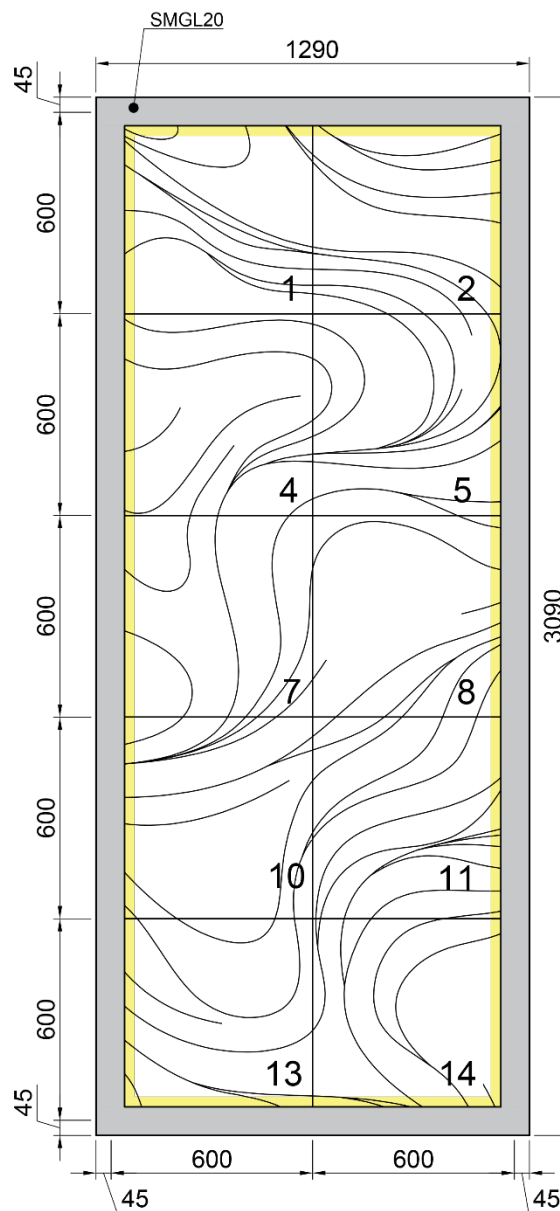

### Состав раскладки:

- SPN39 - 1 шт.;
- Рамка PAULA;
- Карниз SKTL86 (H100x40 мм);
- Плинтус SPL19 (H100x60 мм).

Панно MISTERIO

Артикул: **SPN39**  
Размер: **3600x1800 мм**  
Размер одной панели: **600x600 мм**  
Min толщина рельефа: **12 мм**  
Max толщина рельефа: **87 мм**  
Количество панелей на панно: **18 шт.**

### Состав раскладки:

- SPN39-1 - 1 шт.;
- SPN39-2 - 1 шт.;
- SPN39-3 - 1 шт.;
- SPN39-4 - 1 шт.;
- SPN39-5 - 1 шт.;
- SPN39-6 - 1 шт.;
- SPN39-7 - 1 шт.;
- SPN39-8 - 1 шт.;
- SPN39-9 - 1 шт.;
- SPN39-10 - 1 шт.;
- SPN39-11 - 1 шт.;
- SPN39-12 - 1 шт.;
- SPN39-13 - 1 шт.;
- SPN39-14 - 1 шт.;
- SPN39-15 - 1 шт.;
- PASSAGE-1 - 3 шт.;
- PASSAGE-2 - 6 шт.;
- PASSAGE-3 - 1 шт.

**Вариант 5. Раскладка панно MISTERIO 1800x3600 мм.**

**Состав раскладки:**

- SPN39 - 1 шт.

Панно повернуто на 90° влево.

Вариант 6. Раскладка панно MISTERIO с подсветкой 3090x1290 мм

Состав раскладки:

- SPN39-1 - 1 шт.;
- SPN39-2 - 1 шт.;
- SPN39-4 - 1 шт.;
- SPN39-5 - 1 шт.;
- SPN39-7 - 1 шт.;
- SPN39-8 - 1 шт.;
- SPN39-10 - 1 шт.;
- SPN39-11 - 1 шт.;
- SPN39-13 - 1 шт.;
- SPN39-14 - 1 шт.;
- SMGL20 - 8,8 п.м.;
- LED лента - 8,4 м.;
- Блок питания 150W - 1 шт.