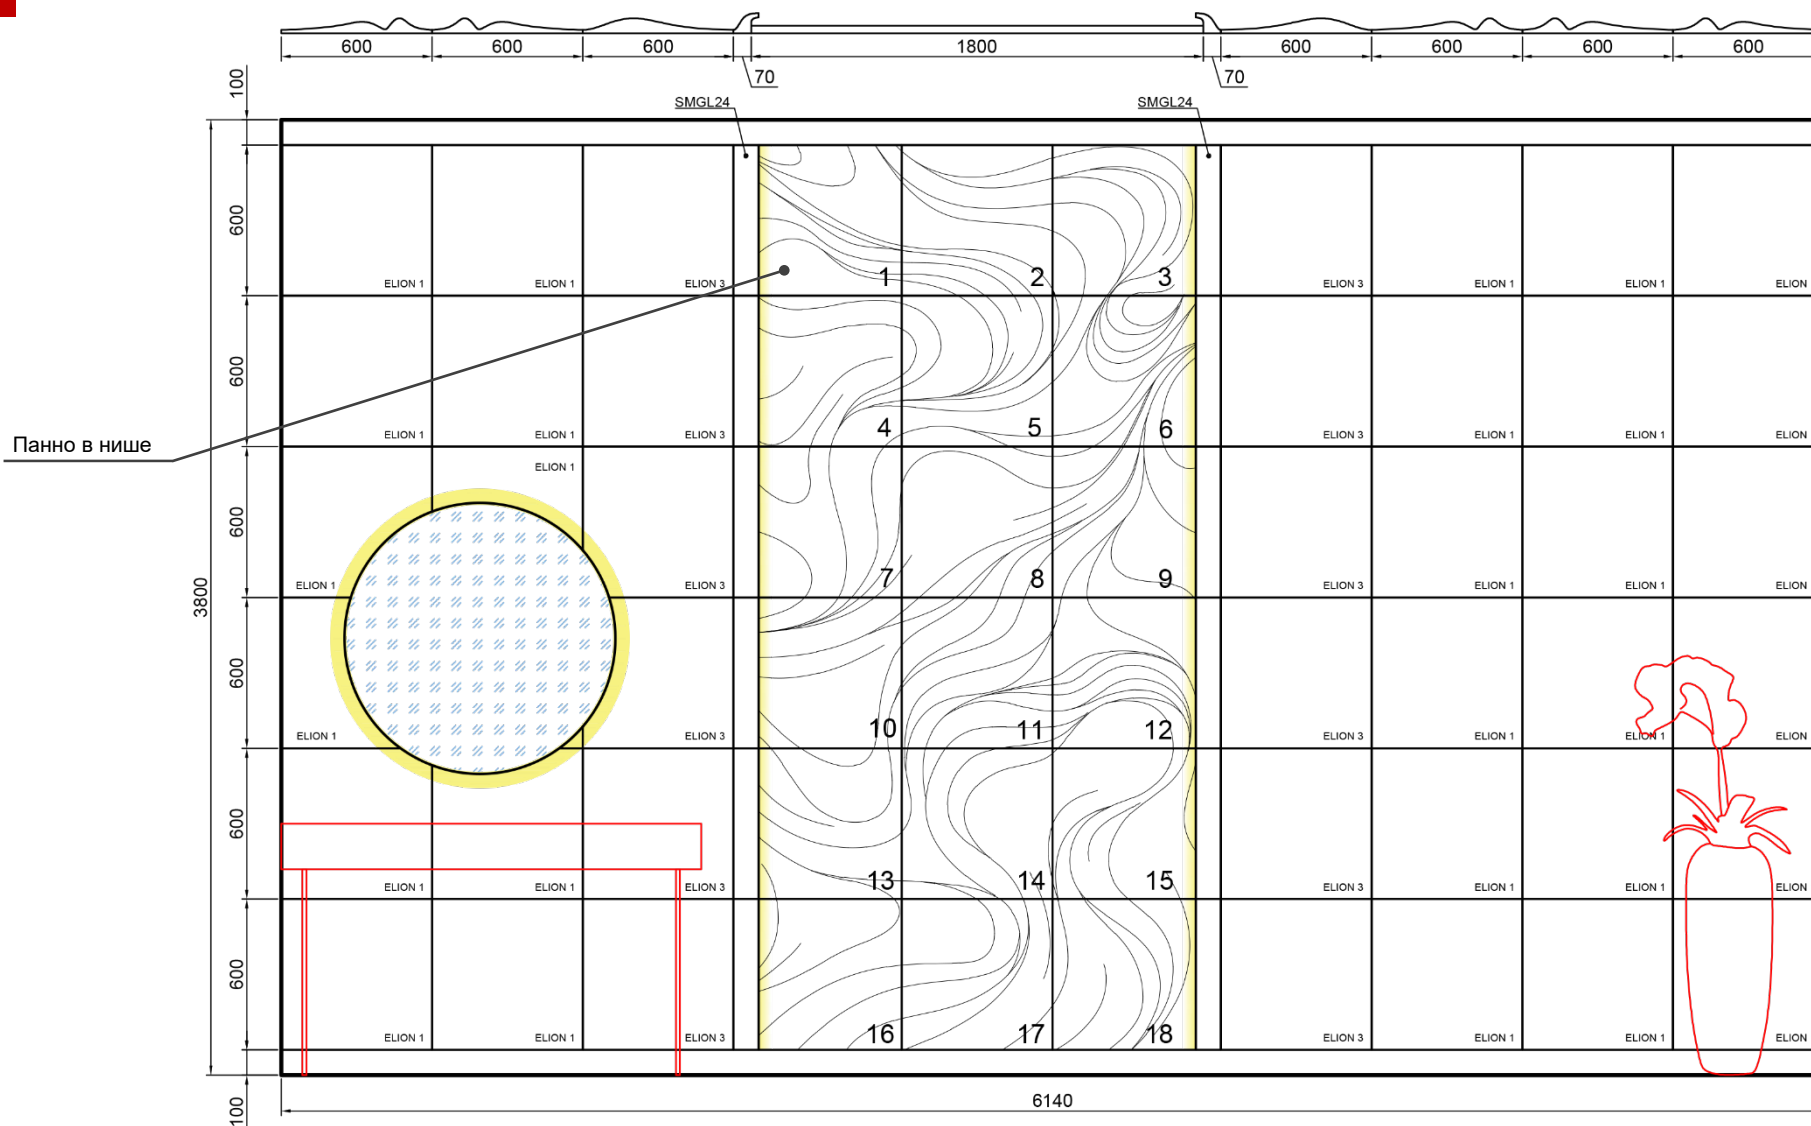

artpole®

**НОВИНКА!**

**АЛЬБОМ**

ГОТОВЫХ РЕШЕНИЙ

**Вариант 2.** Раскладка панно **MISTERIO** 3800x1800 мм и 3D панелей **ELION** .

**Состав раскладки:**

- SPN39 - 1 шт.;
- ELION-1 - 30 шт.;
- ELION-3 - 12 шт.;
- SMGL24 (H100x80 мм) - 7,2 п.м.;
- SMG616 (H70x50 мм) - 3 п.м.;
- Плинтус H100x80 мм;
- LED лента - 7,2 м;
- Блок питания 100W - 1 шт.

Вариант 2. Раскладка панно MISTERIO 3800x1800 мм и 3D панелей ELION .

artpole®

**НОВИНКА!**

**АЛЬБОМ**

**ГОТОВЫХ РЕШЕНИЙ**

**Вариант 3.** Раскладка панно **MISTERIO** 3800x1800 мм и 3D панелей **ELION**.

**Состав раскладки:**

- SPN39 - 1 шт.;
- ELION-1 - 18 шт.;
- ELION-2 - 6 шт.;
- ELION-3 - 18 шт.;
- SMGL24 (H100x80 мм) - 7,2 п.м.;
- SMG615 (H150x30 мм) - 3,6 п.м.;
- SMG616 (H70x50 мм) - 3,6 п.м.;
- Плинтус H100x80 мм;
- Световая лента - 7,2 м;
- Блок питания 100W - 1 шт.