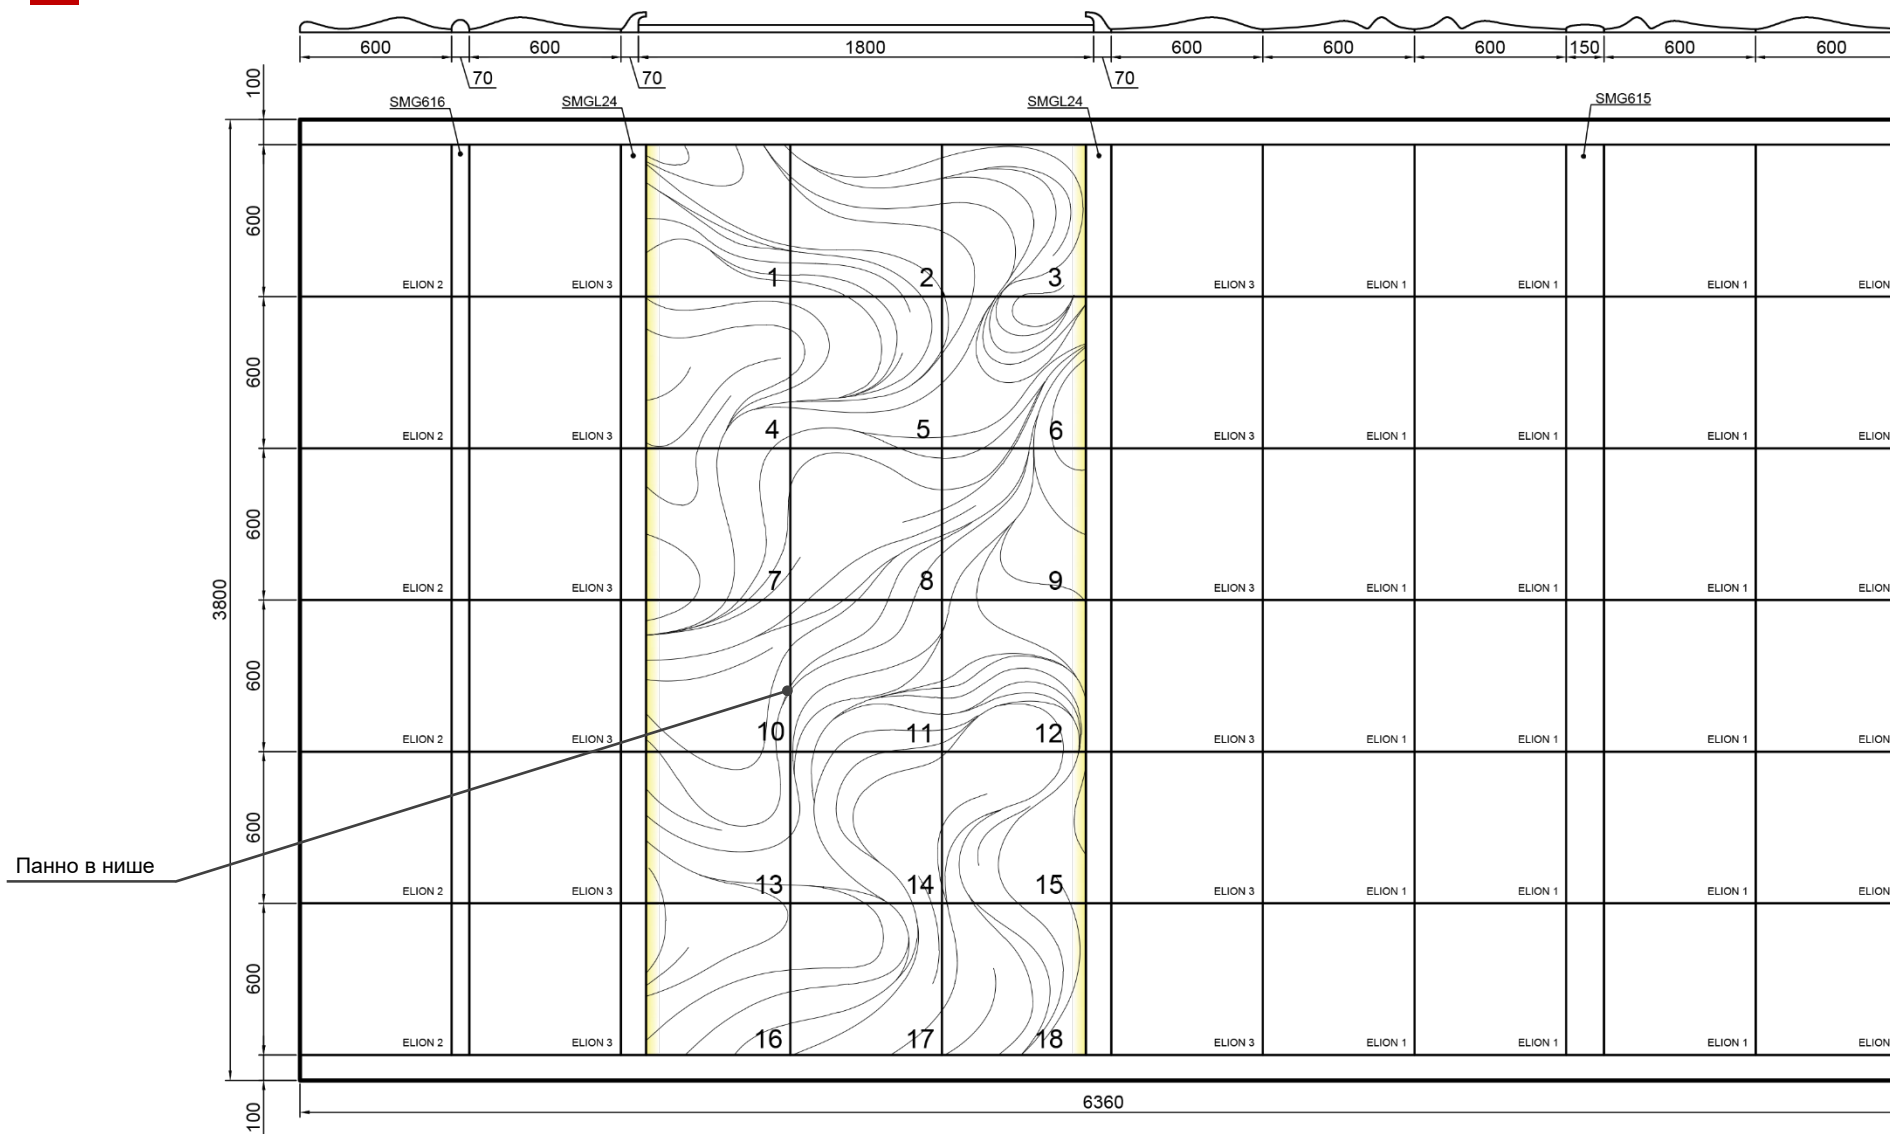

artpole®

**НОВИНКА!**

**АЛЬБОМ**

ГОТОВЫХ РЕШЕНИЙ

**Вариант 2.** Раскладка панно **MISTERIO** 3800x1800 мм и 3D панелей **ELION** .

**Состав раскладки:**

- SPN39 - 1 шт.;
- ELION-1 - 30 шт.;
- ELION-3 - 12 шт.;
- SMGL24 (H100x80 мм) - 7,2 п.м.;
- SMG616 (H70x50 мм) - 3 п.м.;
- Плинтус H100x80 мм;
- LED лента - 7,2 м;
- Блок питания 100W - 1 шт.

Вариант 2. Раскладка панно MISTERIO 3800x1800 мм и 3D панелей ELION .

artpole®

**НОВИНКА!**

**АЛЬБОМ**

**ГОТОВЫХ РЕШЕНИЙ**

**Вариант 3.** Раскладка панно **MISTERIO** 3800x1800 мм и 3D панелей **ELION**.

**Состав раскладки:**

- SPN39 - 1 шт.;
- ELION-1 - 18 шт.;
- ELION-2 - 6 шт.;
- ELION-3 - 18 шт.;
- SMGL24 (H100x80 мм) - 7,2 п.м.;
- SMG615 (H150x30 мм) - 3,6 п.м.;
- SMG616 (H70x50 мм) - 3,6 п.м.;
- Плинтус H100x80 мм;
- Световая лента - 7,2 м;
- Блок питания 100W - 1 шт.

Вариант 3. Раскладка панно MISTERIO 3800x1800 мм и 3D панелей ELION.