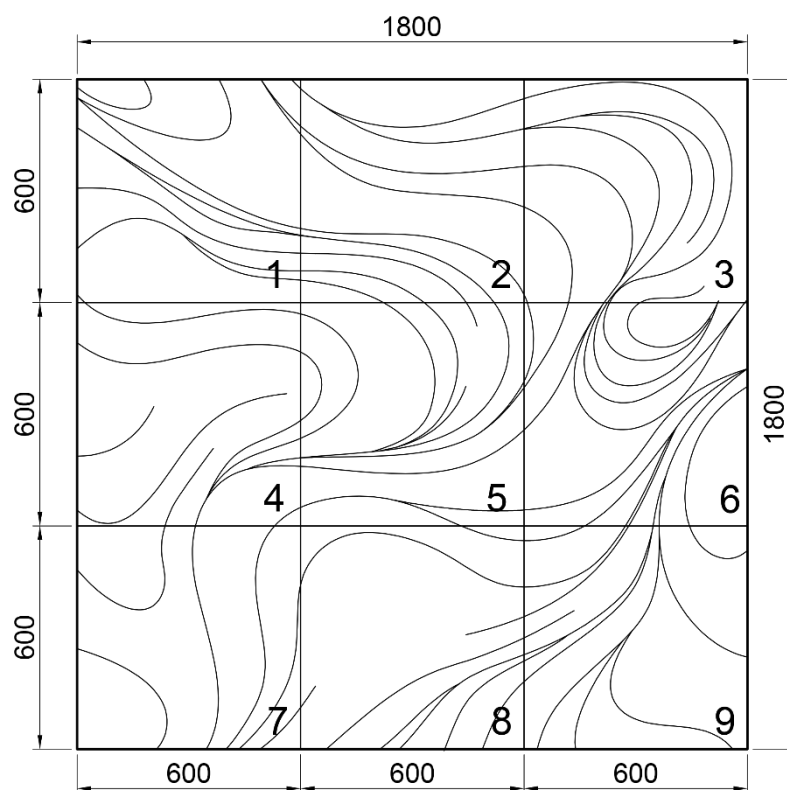

Вариант 7 и 8. Раскладка панно MISTERIO 1800x1800 мм.

Вариант 7.

Состав раскладки:

- SPN39-1 - 1 шт.;
- SPN39-2 - 1 шт.;
- SPN39-3 - 1 шт.;
- SPN39-4 - 1 шт.;
- SPN39-5 - 1 шт.;
- SPN39-6 - 1 шт.;
- SPN39-7 - 1 шт.;
- SPN39-8 - 1 шт.;
- SPN39-9 - 1 шт.;