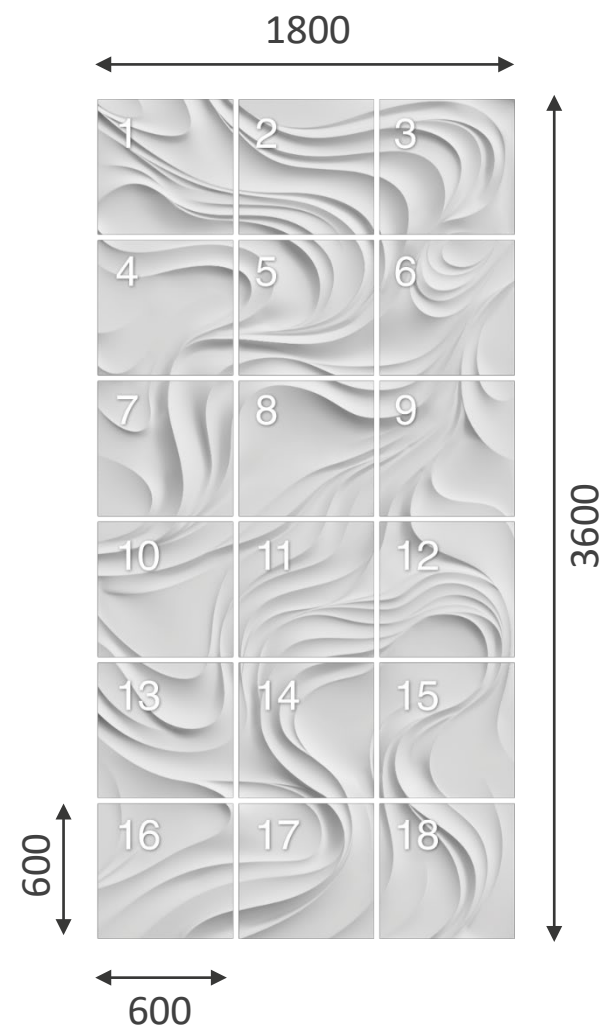

## ГОТОВЫЕ РЕШЕНИЯ 3D ПАННО MISTERIO

Вариант 1. Раскладка панно **MISTERIO** 3600x1800 мм и гипсовой рамки **PAULA**.

### Состав раскладки:

- SPN39 - 1 шт.;
- Рамка PAULA;
- Карниз SKTL86 (H100x40 мм);
- Плинтус SPL19 (H100x60 мм).

Панно MISTERIO

Артикул: **SPN39**  
Размер: **3600x1800 мм**  
Размер одной панели: **600x600 мм**  
Min толщина рельефа: **12 мм**  
Max толщина рельефа: **87 мм**  
Количество панелей на панно: **18 шт.**

**ВНИМАНИЕ!** Минимальный заказ - 9 панелей. Панно **MISTERIO** не стыкуется между собой.

artpole®

НОВИНКА!

АЛЬБОМ  
ГОТОВЫХ РЕШЕНИЙ

Вариант 1. Раскладка панно **MISTERIO** 3600x1800 мм и гипсовой рамки **PAULA**.

artpole®

**НОВИНКА!**

**АЛЬБОМ**

ГОТОВЫХ РЕШЕНИЙ

**Вариант 2.** Раскладка панно **MISTERIO** 3800x1800 мм и 3D панелей **ELION** .

**Состав раскладки:**

- SPN39 - 1 шт.;
- ELION-1 - 30 шт.;
- ELION-3 - 12 шт.;
- SMGL24 (H100x80 мм) - 7,2 п.м.;
- SMG616 (H70x50 мм) - 3 п.м.;
- Плинтус H100x80 мм;
- LED лента - 7,2 м;
- Блок питания 100W - 1 шт.