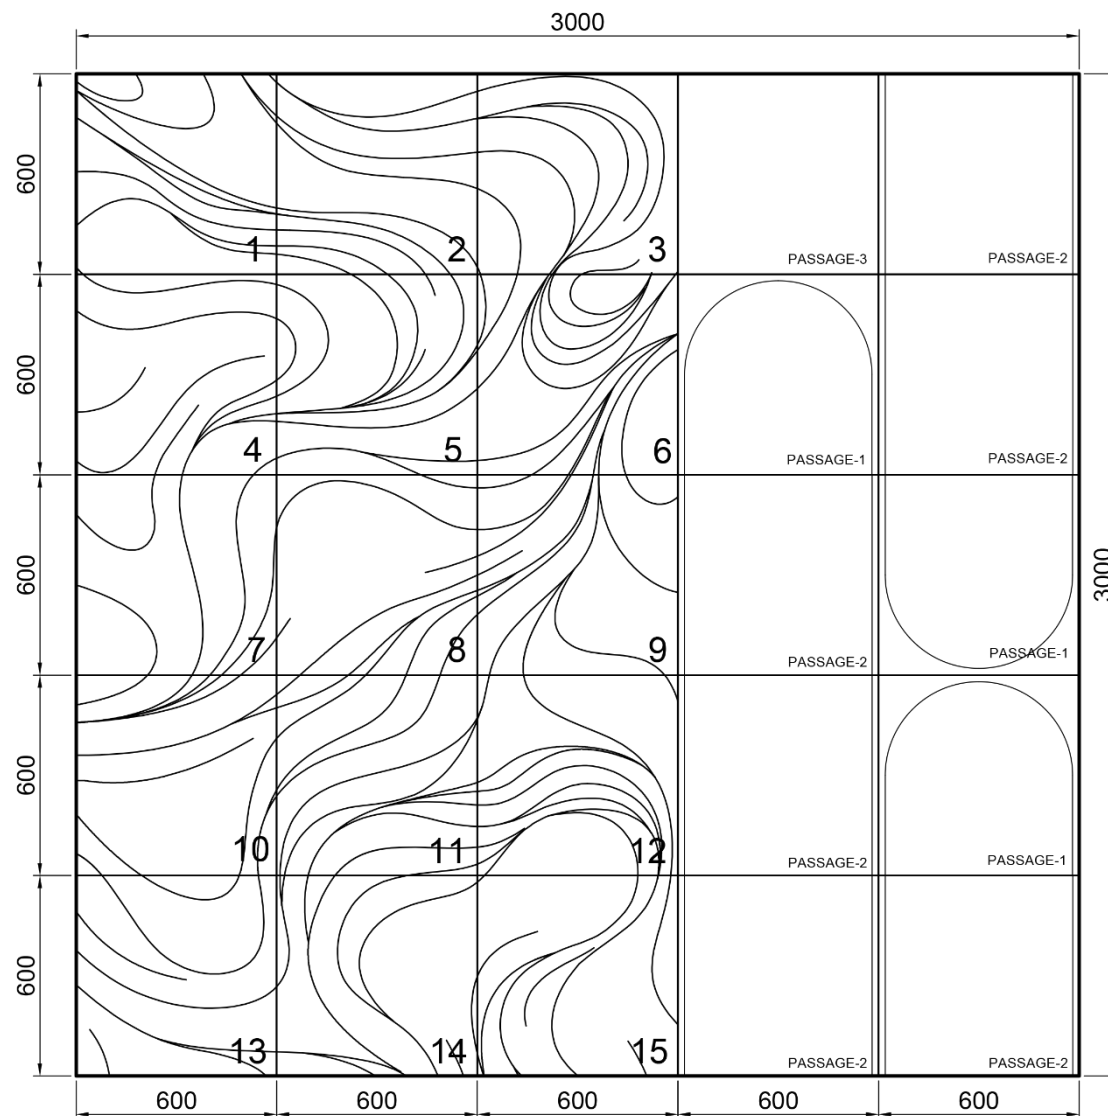

ГОТОВЫЕ РАСКЛАДКИ ДЛЯ ПАННО MISTERIO

Вариант 4. Раскладка панно MISTERIO 3000x1800 мм и 3D панелей PASSAGE 3000x1200 мм .

Состав раскладки:

- SPN39-1 - 1 шт.;
- SPN39-2 - 1 шт.;
- SPN39-3 - 1 шт.;
- SPN39-4 - 1 шт.;
- SPN39-5 - 1 шт.;
- SPN39-6 - 1 шт.;
- SPN39-7 - 1 шт.;
- SPN39-8 - 1 шт.;
- SPN39-9 - 1 шт.;
- SPN39-10 - 1 шт.;
- SPN39-11 - 1 шт.;
- SPN39-12 - 1 шт.;
- SPN39-13 - 1 шт.;
- SPN39-14 - 1 шт.;
- SPN39-15 - 1 шт.;
- PASSAGE-1 - 3 шт.;
- PASSAGE-2 - 6 шт.;
- PASSAGE-3 - 1 шт.