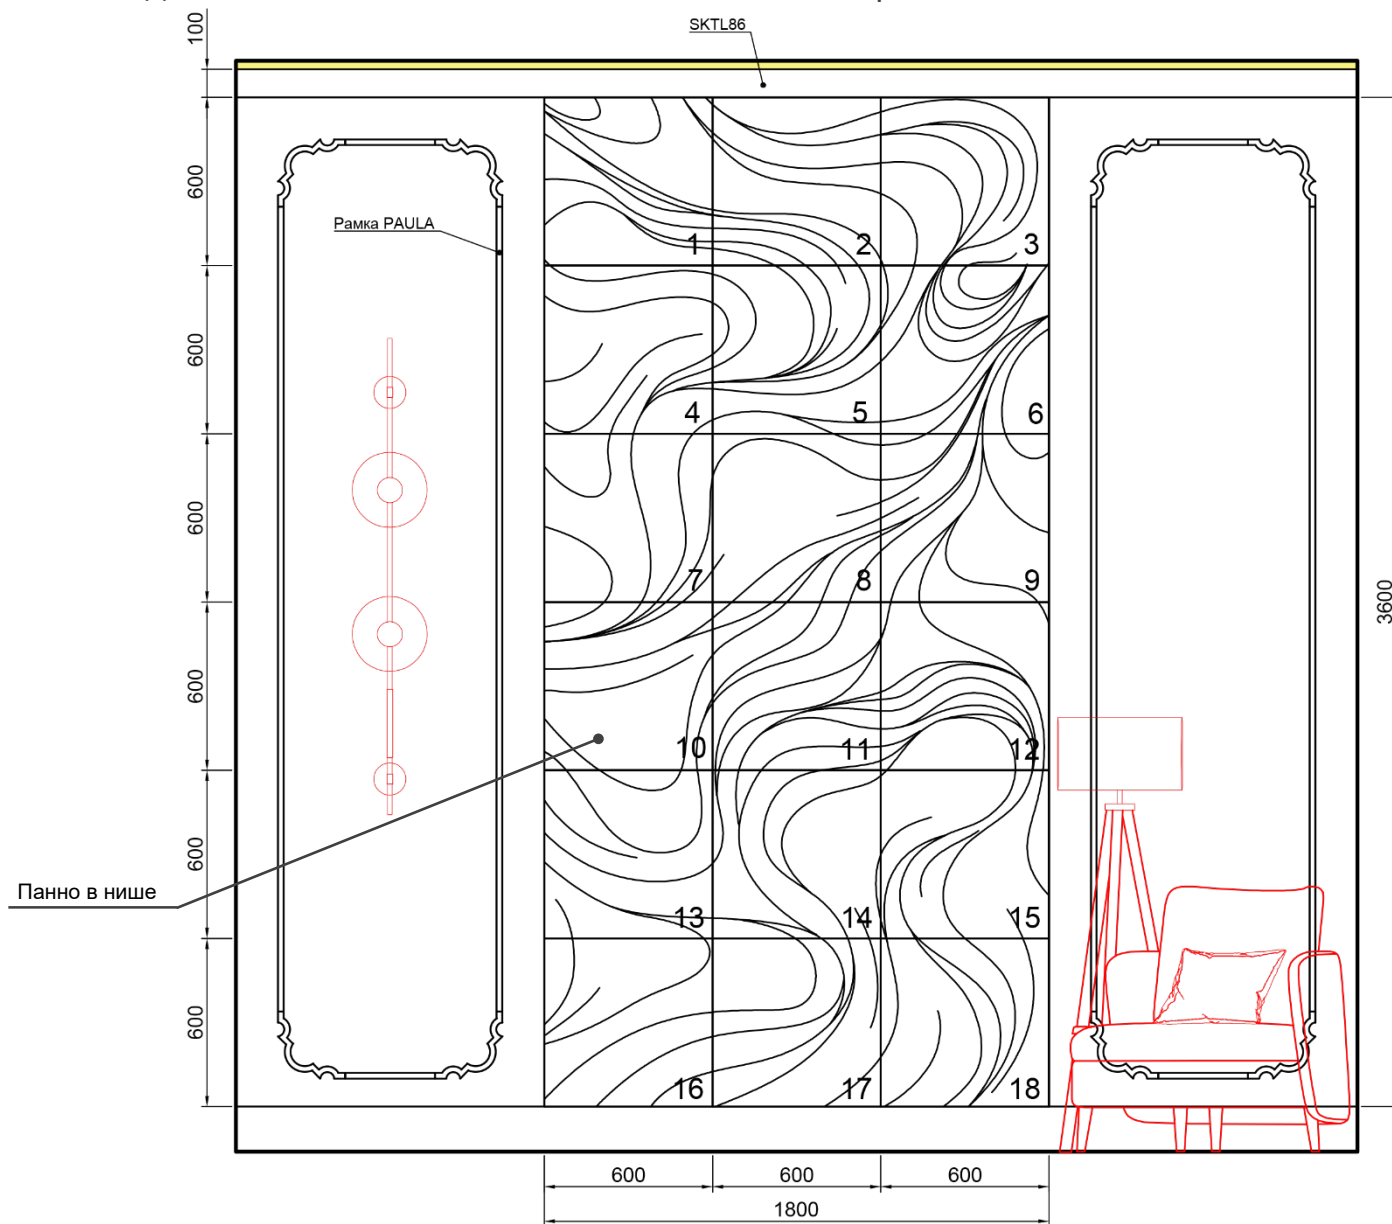

### Состав раскладки:

- SPN39 - 1 шт.;
- Рамка PAULA;
- Карниз SKTL86 (H100x40 мм);
- Плинтус SPL19 (H100x60 мм).

Панно MISTERIO

Артикул: **SPN39**  
Размер: **3600x1800 мм**  
Размер одной панели: **600x600 мм**  
Min толщина рельефа: **12 мм**  
Max толщина рельефа: **87 мм**  
Количество панелей на панно: **18 шт.**

**ВНИМАНИЕ!** Минимальный заказ - 9 панелей. Панно **MISTERIO** не стыкуется между собой.

artpole®

НОВИНКА!

АЛЬБОМ  
ГОТОВЫХ РЕШЕНИЙ

Вариант 1. Раскладка панно **MISTERIO** 3600x1800 мм и гипсовой рамки **PAULA**.

artpole®

**НОВИНКА!**

**АЛЬБОМ**

ГОТОВЫХ РЕШЕНИЙ

**Вариант 2.** Раскладка панно **MISTERIO** 3800x1800 мм и 3D панелей **ELION** .

**Состав раскладки:**

- SPN39 - 1 шт.;
- ELION-1 - 30 шт.;
- ELION-3 - 12 шт.;
- SMGL24 (H100x80 мм) - 7,2 п.м.;
- SMG616 (H70x50 мм) - 3 п.м.;
- Плинтус H100x80 мм;
- LED лента - 7,2 м;
- Блок питания 100W - 1 шт.

Вариант 2. Раскладка панно MISTERIO 3800x1800 мм и 3D панелей ELION .

artpole®

**НОВИНКА!**

**АЛЬБОМ**

**ГОТОВЫХ РЕШЕНИЙ**

**Вариант 3.** Раскладка панно **MISTERIO** 3800x1800 мм и 3D панелей **ELION**.

**Состав раскладки:**