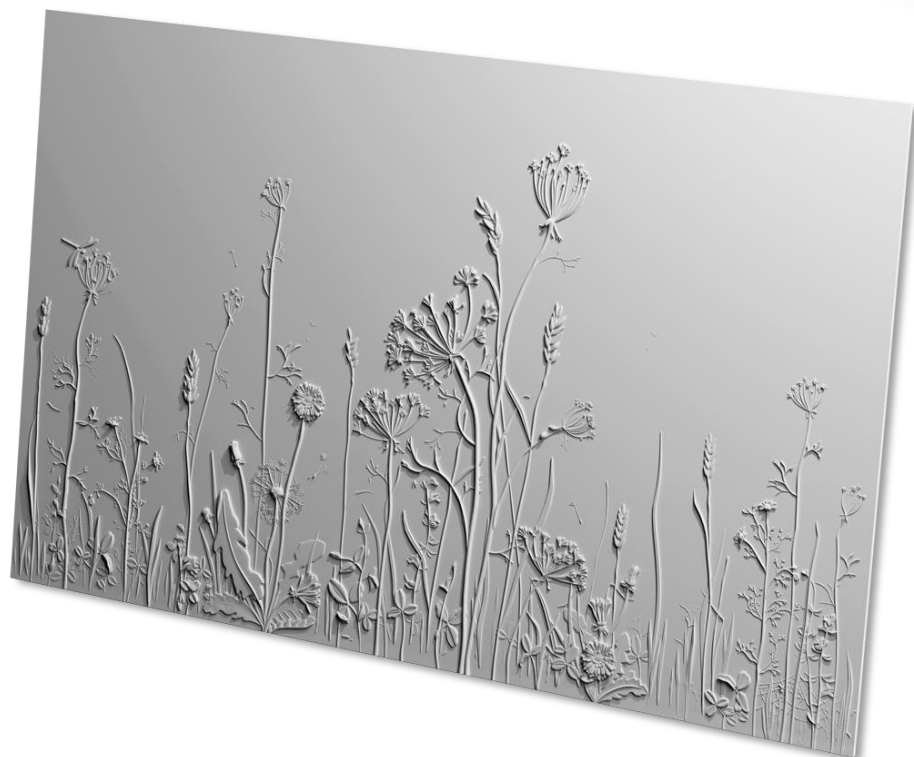

artpole®

НОВИНКА!

АЛЬБОМ

ГОТОВЫХ РЕШЕНИЙ

ГОТОВЫЕ РЕШЕНИЯ ПАННО PROVANCE

Вариант 1. Гипсовое 3D панно PROVANCE 1800x3000 мм.

artpole®

НОВИНКА!

АЛЬБОМ

ГОТОВЫХ РЕШЕНИЙ

Панно PROVANCE

Артикул: **SPN27**

Размер: **1800x3000 мм**

Размер одной панели: **600x600 мм**

Мин толщина рельефа: **12 мм**

Мак толщина рельефа: **25 мм**

Количество панелей на панно: **15 шт.**

ВНИМАНИЕ!

Минимальный заказ - 9 панелей.

Панно PROVANCE можно увеличивать по ширине и по высоте, путем добавления необходимого количество панелей SPN27-1, в соответствии с Вашим дизайном.