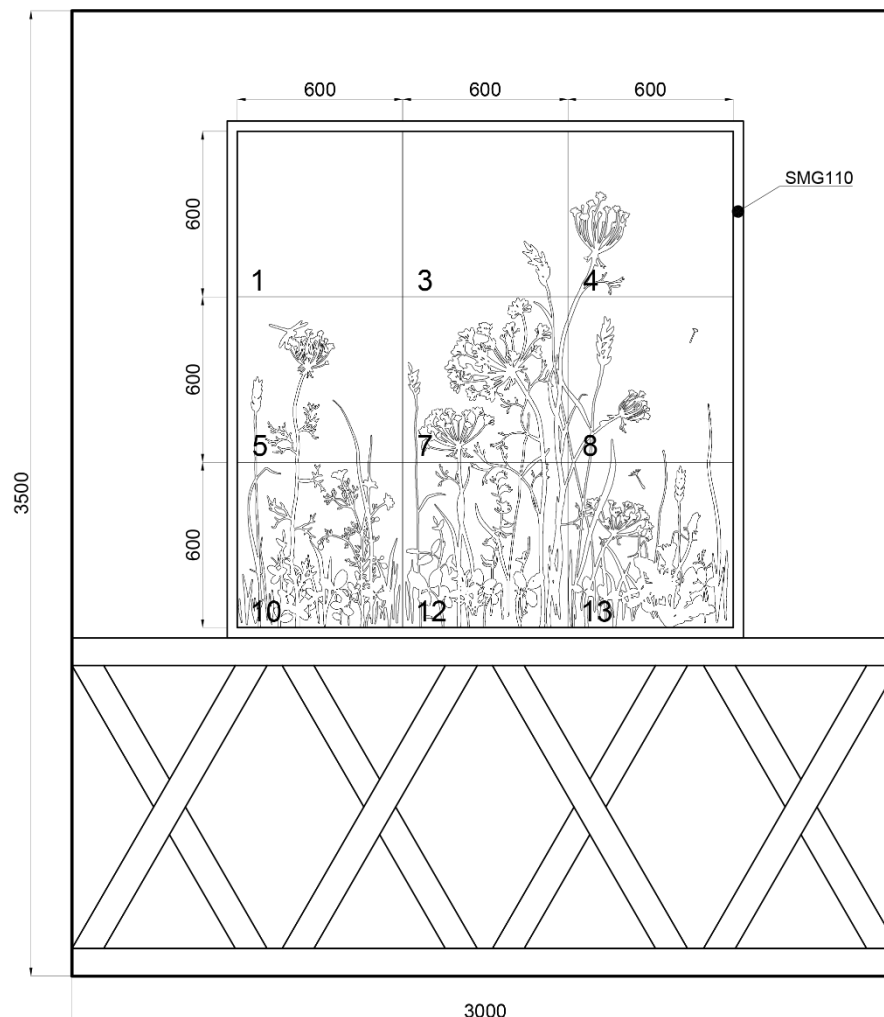

artpole®

НОВИНКА!

АЛЬБОМ
ГОТОВЫХ РЕШЕНИЙ

Вариант 5. Гипсовое 3D панно PROVANCE 1800x1800 мм.

Вариант 5. Гипсовое 3D панно PROVANCE 1800x1800 мм.

Состав раскладки:

- SPN27-1 - 1 шт.;
- SPN27-3 - 1 шт.;
- SPN27-4 - 1 шт.;
- SPN27-5 - 1 шт.;
- SPN27-7 - 1 шт.;
- SPN27-8 - 1 шт.;
- SPN27-10 - 1 шт.;
- SPN27-12 - 1 шт.;
- SPN27-13 - 1 шт.;
- Молдинг SMG110 - 7,5 п.м.