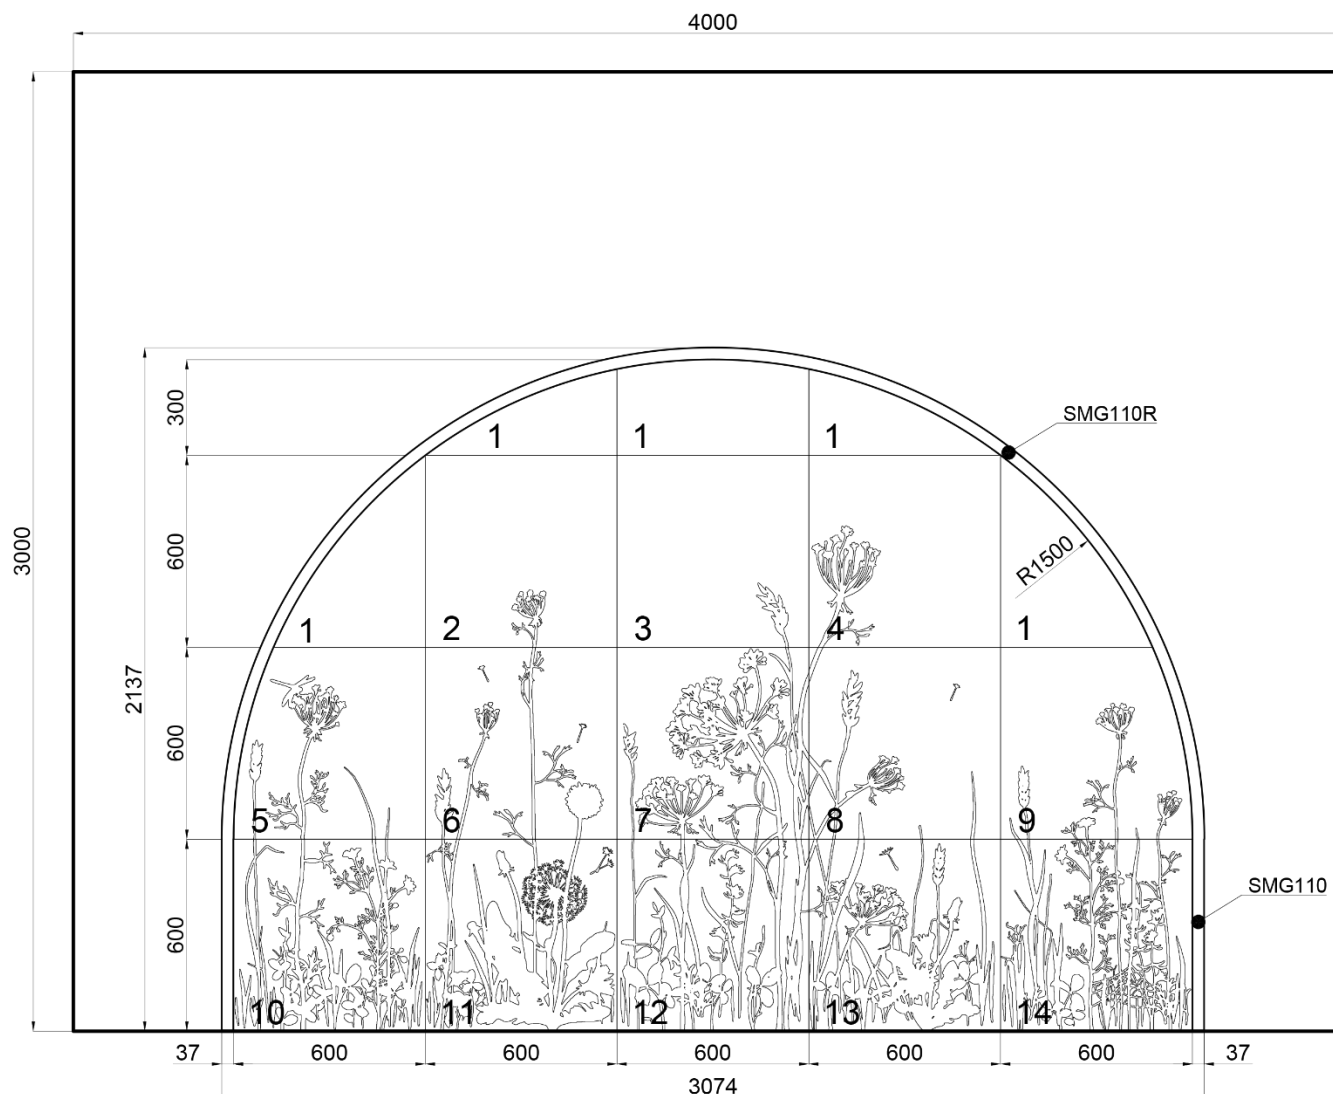

ГОТОВЫЕ РАСКЛАДКИ 3D ПАННО PROVANCE

Вариант 6. Гипсовое 3D панно PROVANCE в арке 2137x3074 мм.

Состав раскладки:

- SPN27-1 - 5 шт.;
- SPN27-2 - 1 шт.;
- SPN27-3 - 1 шт.;
- SPN27-4 - 1 шт.;
- SPN27-5 - 1 шт.;
- SPN27-6 - 1 шт.;
- SPN27-7 - 1 шт.;
- SPN27-8 - 1 шт.;
- SPN27-9 - 1 шт.;
- SPN27-10 - 1 шт.;
- SPN27-11 - 1 шт.;
- SPN27-12 - 1 шт.;
- SPN27-13 - 1 шт.;
- SPN27-14 - 1 шт.;
- Молдинг SMG110 - 1,2 п.м.;
- Молдинг SMG110R - 4,8 п.м.