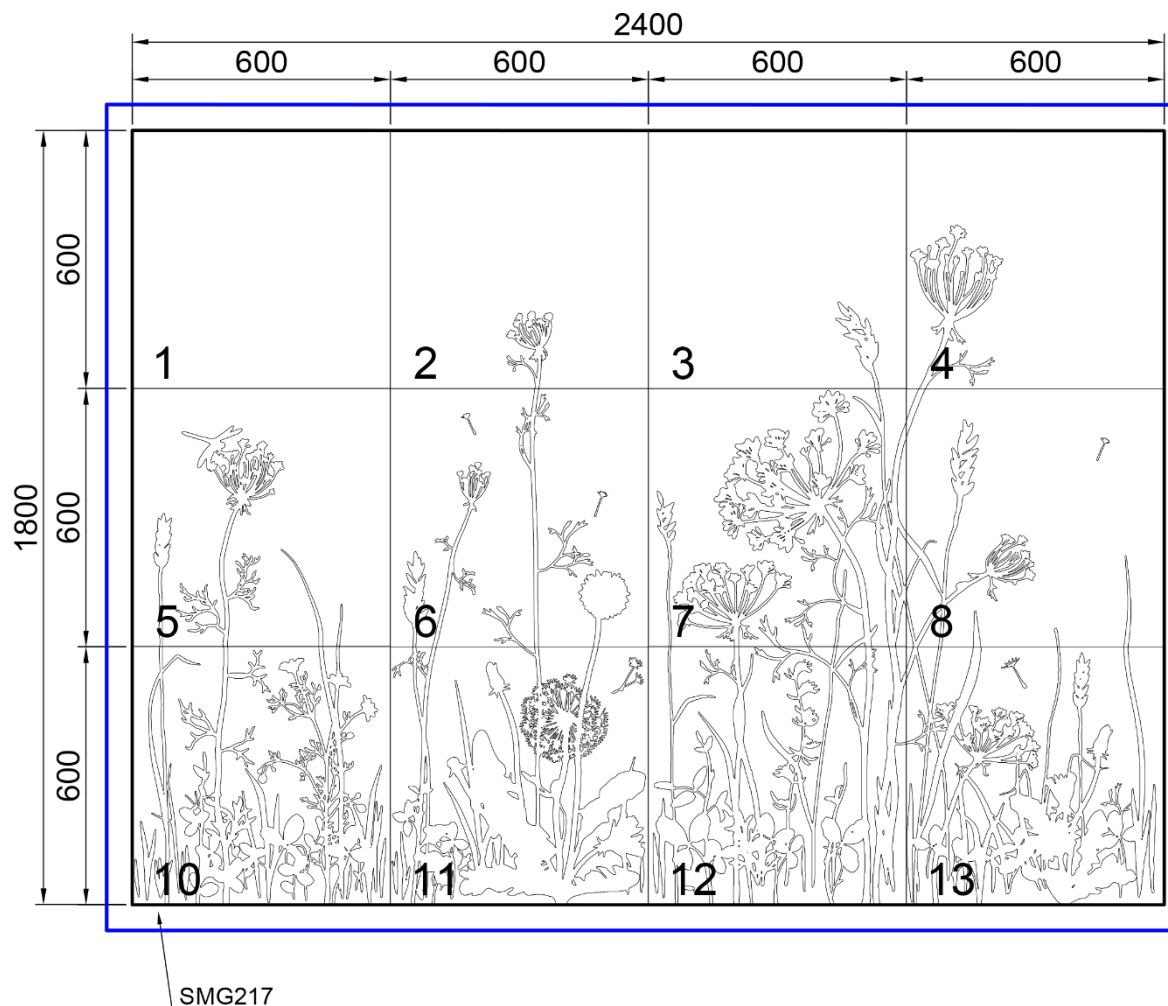

Вариант 7. Гипсовое 3D панно PROVANCE 1800x2400 мм.

Состав раскладки:

- SPN27-1 - 1 шт.;
- SPN27-2 - 1 шт.;
- SPN27-3 - 1 шт.;
- SPN27-4 - 1 шт.;
- SPN27-5 - 1 шт.;
- SPN27-6 - 1 шт.;
- SPN27-7 - 1 шт.;
- SPN27-8 - 1 шт.;
- SPN27-10 - 1 шт.;
- SPN27-11 - 1 шт.;
- SPN27-12 - 1 шт.;
- SPN27-13 - 1 шт.;
- SMG217 - 9 п.м.