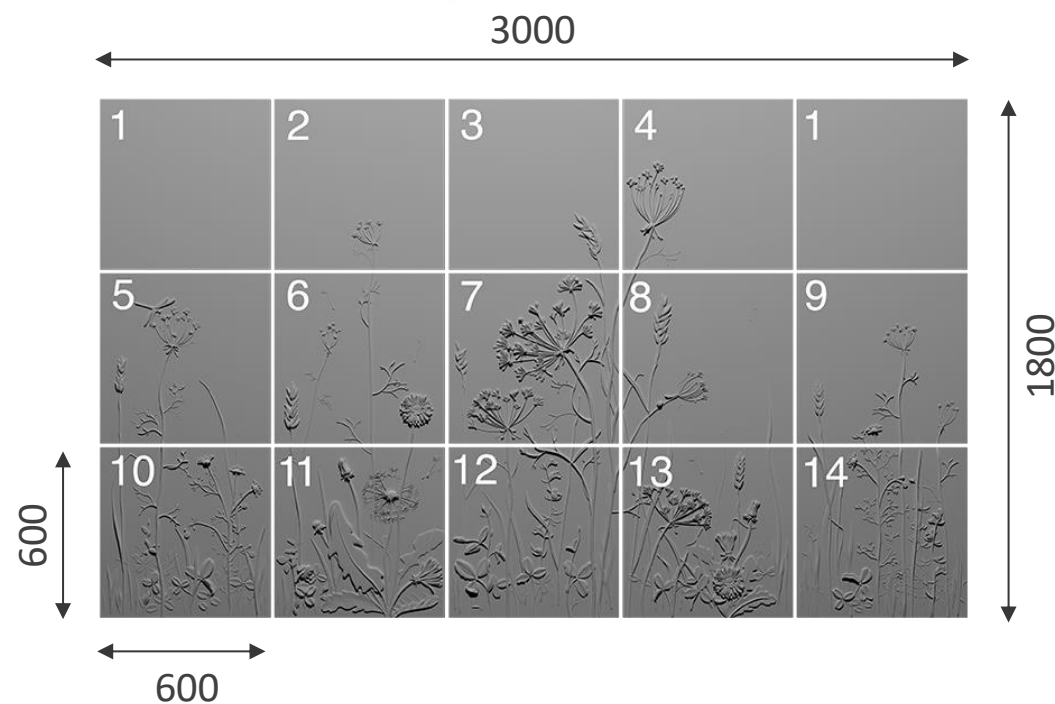

artpole®

НОВИНКА!

АЛЬБОМ

ГОТОВЫХ РЕШЕНИЙ

ГОТОВЫЕ РЕШЕНИЯ ПАННО PROVANCE

Вариант 1. Гипсовое 3D панно PROVANCE 1800x3000 мм.

artpole®

НОВИНКА!

АЛЬБОМ

ГОТОВЫХ РЕШЕНИЙ

Панно PROVANCE

Артикул: **SPN27**

Размер: **1800x3000 мм**

Размер одной панели: **600x600 мм**

Мин толщина рельефа: **12 мм**

Мак толщина рельефа: **25 мм**

Количество панелей на панно: **15 шт.**

ВНИМАНИЕ!

Минимальный заказ - 9 панелей.

Панно PROVANCE можно увеличивать по ширине и по высоте, путем добавления необходимого количество панелей SPN27-1, в соответствии с Вашим дизайном.