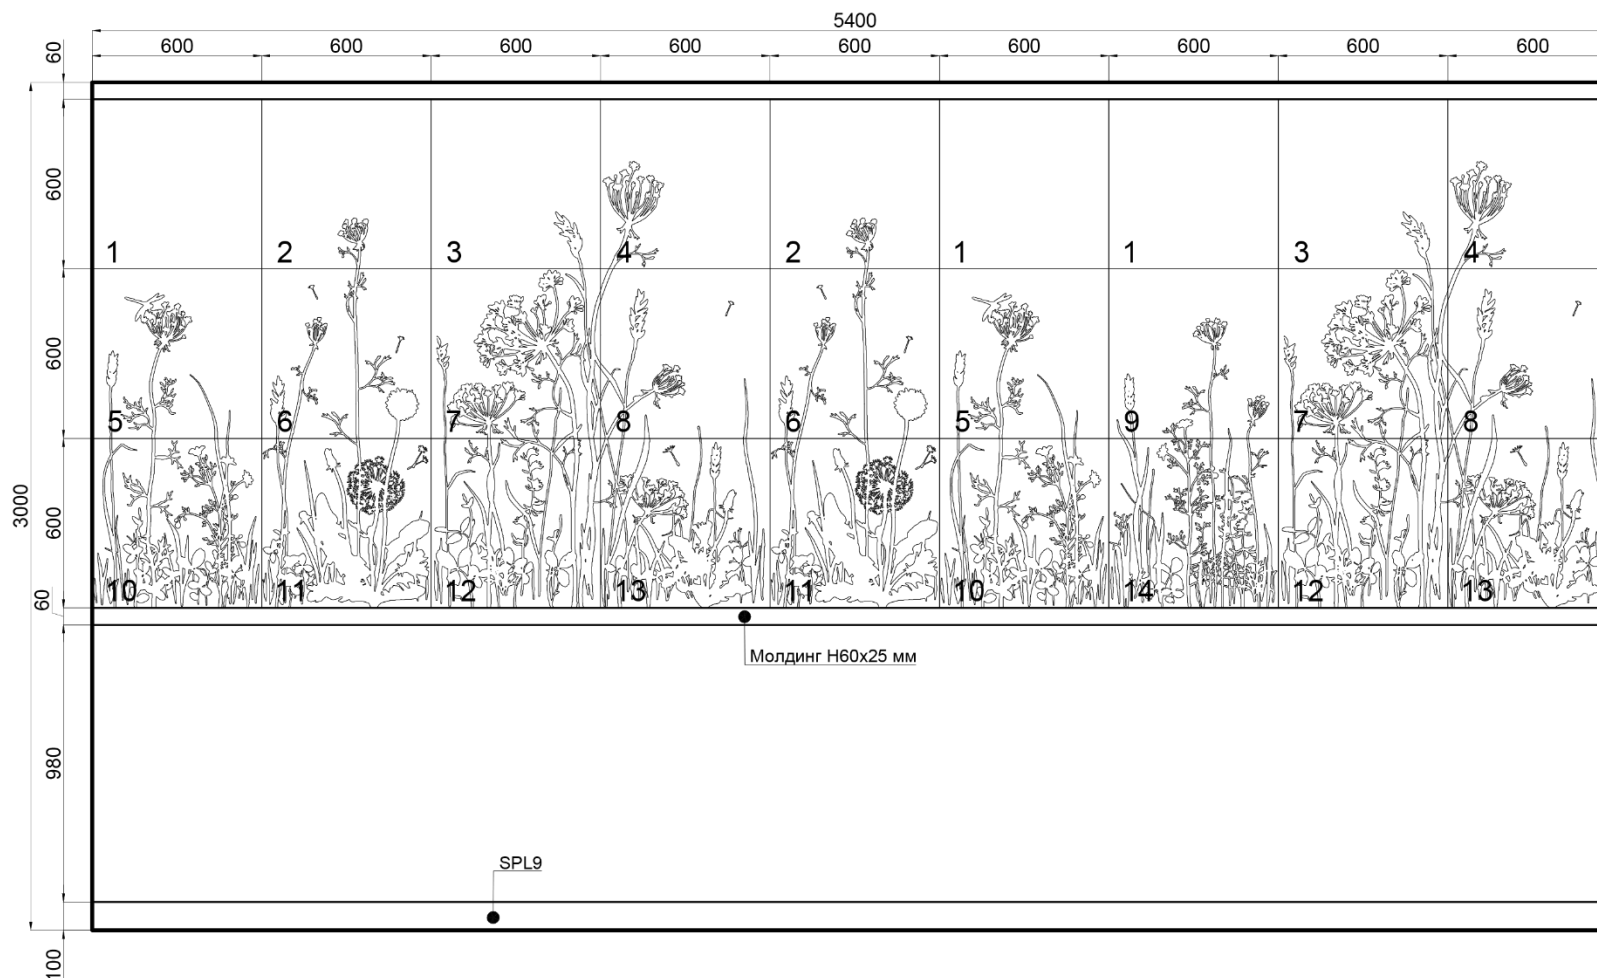

Вариант 3. Гипсовое 3D панно **PROVANCE** 1800x5400 мм.

artpole®

НОВИНКА!

АЛЬБОМ

ГОТОВЫХ РЕШЕНИЙ

Вариант 3. Гипсовое 3D панно PROVANCE 1800x5400 мм.

Состав раскладки:

- SPN27-1 - 3 шт.;
- SPN27-2 - 2 шт.;
- SPN27-3 - 2 шт.;
- SPN27-4 - 2 шт.;
- SPN27-5 - 2 шт.;
- SPN27-6 - 2 шт.;
- SPN27-7 - 2 шт.;
- SPN27-8 - 2 шт.;
- SPN27-9 - 1 шт.;
- SPN27-10 - 2 шт.;
- SPN27-11 - 2 шт.;
- SPN27-12 - 2 шт.;
- SPN27-13 - 2 шт.;
- SPN27-14 - 1 шт.;
- Молдинг Н60x25;
- Плинтус SPL9.