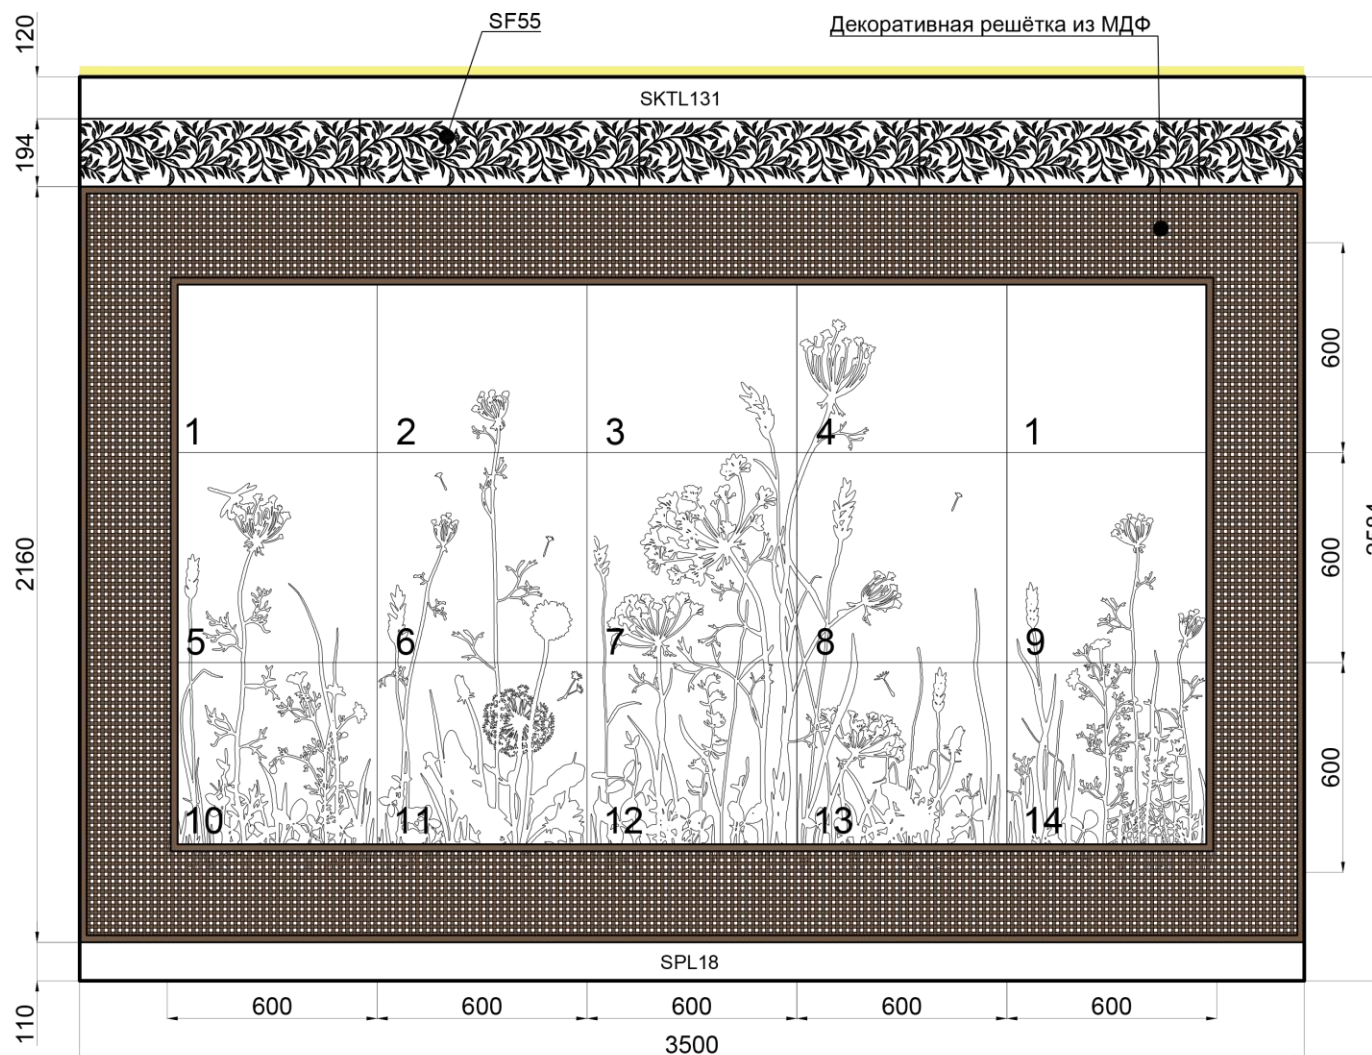

Количество панелей на панно: **15 шт.**

ВНИМАНИЕ!

Минимальный заказ - 9 панелей.

Панно PROVANCE можно увеличивать по ширине и по высоте, путем добавления необходимого количество панелей SPN27-1, в соответствии с Вашим дизайном.

artpole®

НОВИНКА!

АЛЬБОМ
ГОТОВЫХ РЕШЕНИЙ

Вариант 1. Гипсовое 3D панно PROVANCE 1800x3000 мм.

Состав раскладки:

- SPN27-1 - 2 шт.;
- SPN27-2 - 1 шт.;
- SPN27-3 - 1 шт.;
- SPN27-4 - 1 шт.;
- SPN27-5 - 1 шт.;
- SPN27-6 - 1 шт.;
- SPN27-7 - 1 шт.;
- SPN27-8 - 1 шт.;
- SPN27-9 - 1 шт.;
- SPN27-10 - 1 шт.;
- SPN27-11 - 1 шт.;
- SPN27-12 - 1 шт.;
- SPN27-13 - 1 шт.;
- SPN27-14 - 1 шт.;
- Фриз SF55;
- Карниз световой SKTL131;
- Плинтус SPL18.