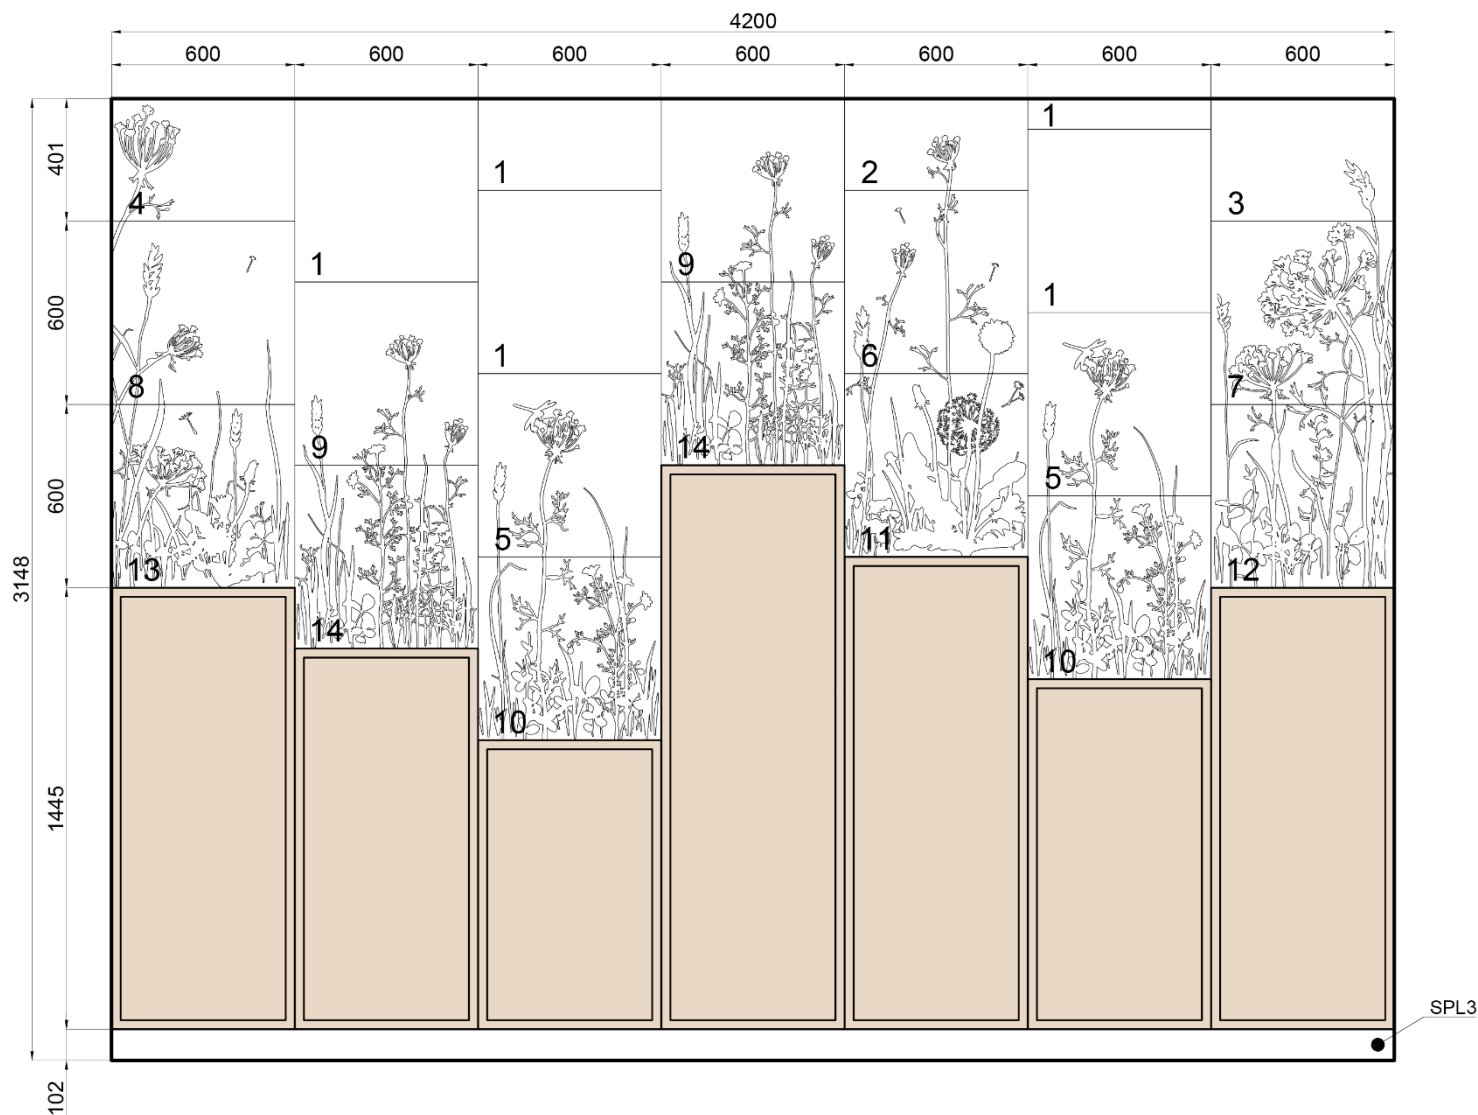

artpole®

НОВИНКА!

АЛЬБОМ
ГОТОВЫХ РЕШЕНИЙ

Вариант 4. Гипсовое 3D панно PROVANCE 3148x4200 мм.

Вариант 4. Гипсовое 3D панно PROVANCE 3148x4200 мм.

Состав раскладки:

- SPN27-1 - 4 шт.;
- SPN27-2 - 1 шт.;
- SPN27-3 - 1 шт.;
- SPN27-4 - 1 шт.;
- SPN27-5 - 2 шт.;
- SPN27-6 - 1 шт.;
- SPN27-7 - 1 шт.;
- SPN27-8 - 1 шт.;
- SPN27-9 - 2 шт.;
- SPN27-10 - 2 шт.;
- SPN27-11 - 1 шт.;
- SPN27-12 - 1 шт.;
- SPN27-13 - 1 шт.;
- SPN27-14 - 2 шт.;
- Плитус SPL3.