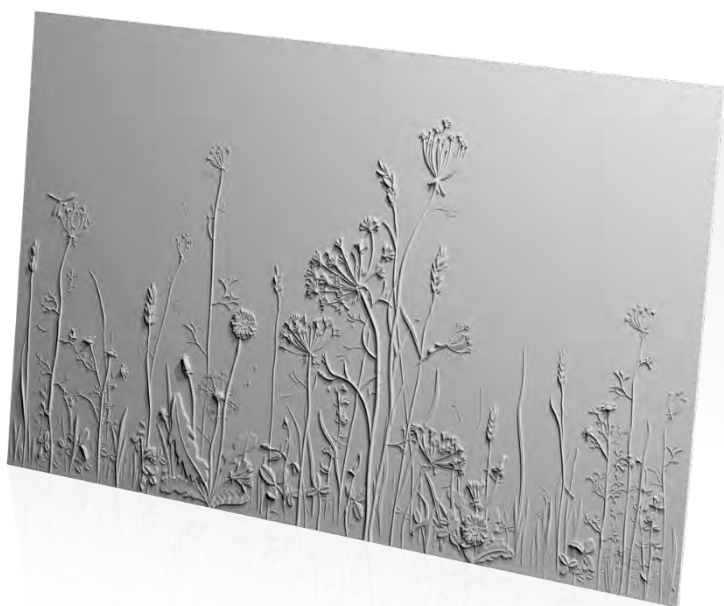

artpole®

PROVANCE

PROVANCE —

панно PROVANCE

PROVANCE

		SPN27	
		1800x3000	
Min		1	
Max		15	
	1		

ВНИМАНИЕ!

Минимальный заказ - 9 панелей.

Панно **PROVANCE** стыкуется между собой для получения инсталляции большей длины.

artpole®

PEARLS

PEARLS

панно PEARLS

PEARLS

	SPN28	
	2400x1800	
Min	1	
Max	12	
	1	12

ВНИМАНИЕ!