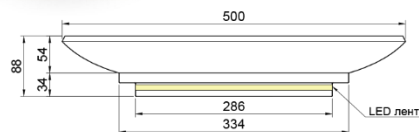

ВНИМАНИЕ! Обращаем ваше внимание, что блок питания в комплект не входит и приобретается отдельно. Необходимо предусмотреть место для установки блока питания. Напряжение питания светильников – 12 В. Температура свечения 4000К. Элемент потребляет примерно 11 Вт.