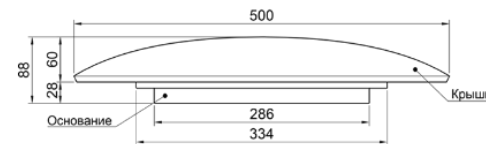

Мини-панно RIZZO-1

Артикул: **SPN33**
Размер: **500x500x88 мм**
Цена: **1256 руб./шт.**

Мини-панно RIZZO-2 LED

Артикул: **SPN33L**
Размер: **500x500x88 мм**
Цена: **2448 руб./шт.**

1

Мини-панно RIZZO-5

Артикул: **SPN35**
Размер: **500x500x88 мм**
Цена: **1380 руб./шт.**