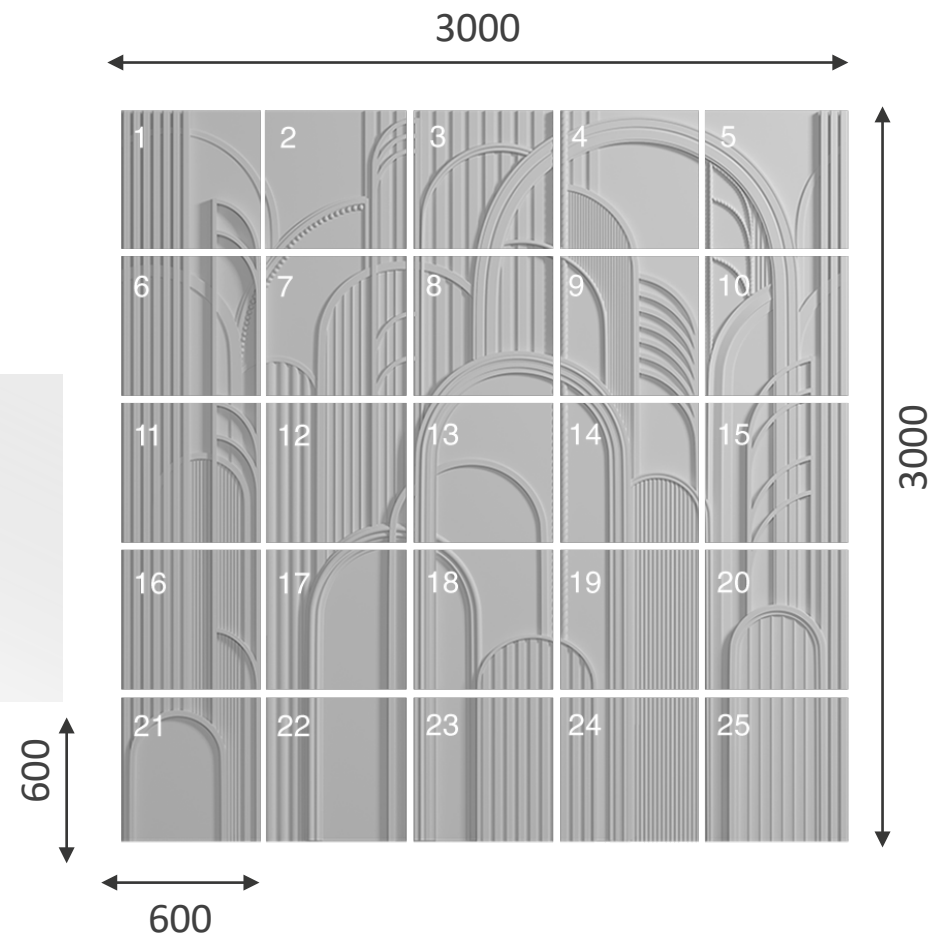

ВНИМАНИЕ! Панно можно заказать целиком, или какую-то из его частей, но не менее 9 панелей.

artpole®

FLORIANNA

панно FLORIANNA

FLORIANNA

	SPN6	
	3000x3000	
Min		1
Max		
	1 9	

ВНИМАНИЕ! Панно можно заказать целиком, или какую-то из его частей, но не менее 9 панелей.

artpole®

ARTPOLIS

панно ARTPOLIS

ARTPOLIS

	SPN7	
	3000x3000	
Min		11
Max		
	1 9	

ВНИМАНИЕ! Панно можно заказать целиком, или какую-то из его частей, но не менее 9 панелей.

* Панно ARTPOLIS стыкуется между собой для получения инсталляции большей длины.

D **ARTPOLIS**

1

SMGL14
22 800
1

2

RT-A60-8mm 1

006100-1
5000x 1
9

3

Artpole 1