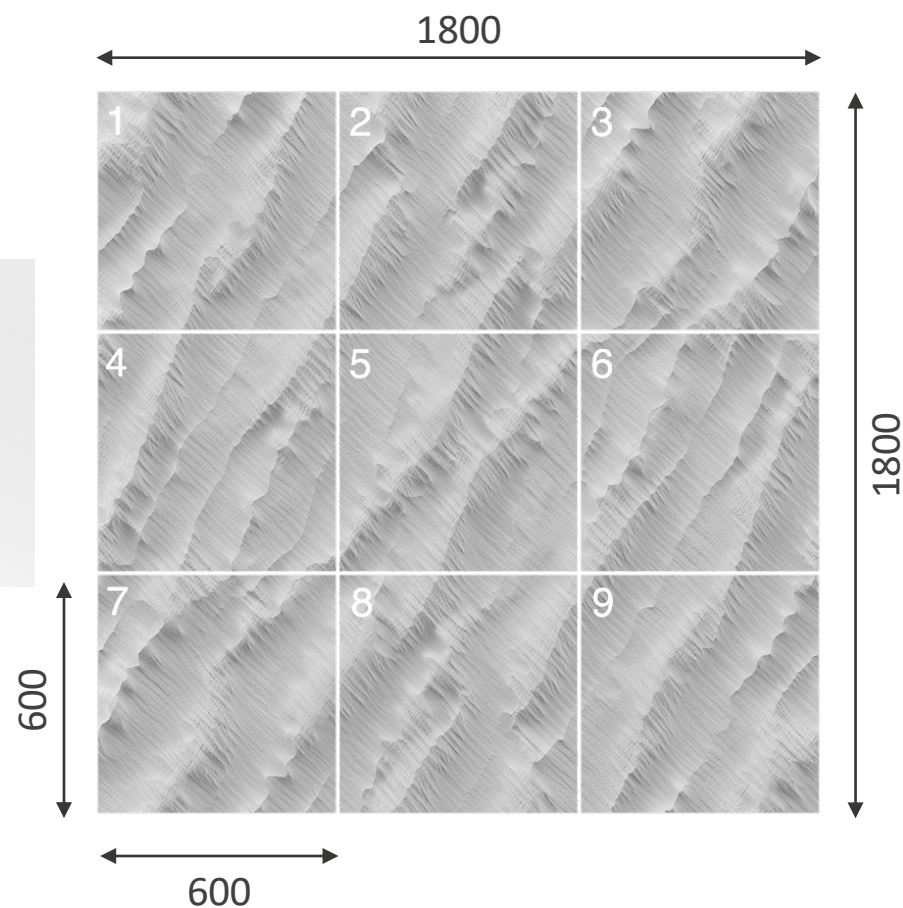

ВНИМАНИЕ! Минимальный заказ - 9 панелей.

Панно **SABBIA** стыкуется между собой для получения инсталляции большей длины и ширины.