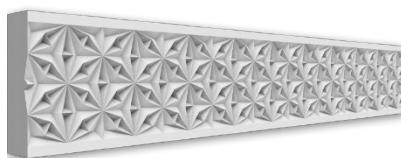

Панно **ETNICA** стыкуется между собой для получения инсталляции большей длины и высоты.

ETNICA

1

SKT515
190 1
1

2

SPL20
100 42
1

3

SR217

3 8 9

4

SF99
1
1

5

SF100
100 32
1

6

SF98
1
1 9

7