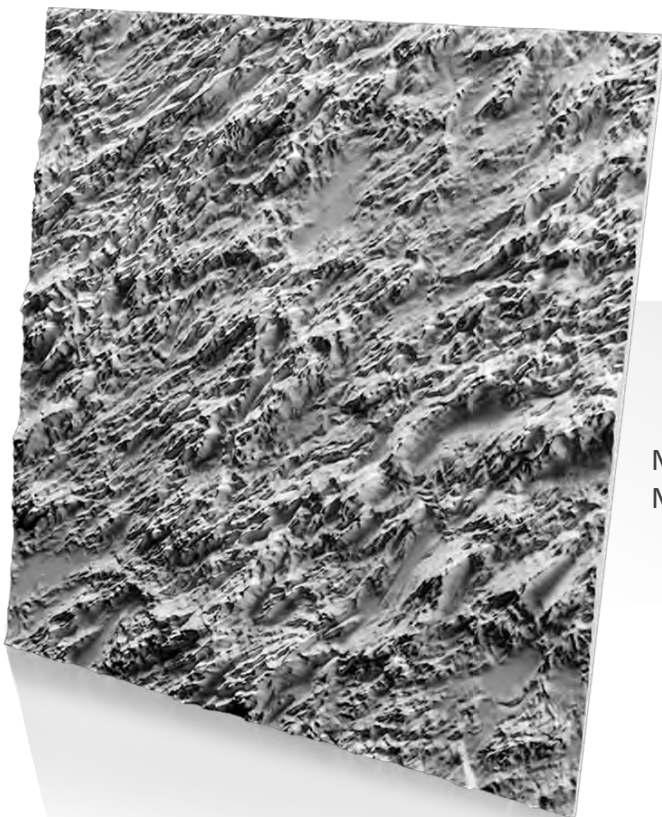

ВНИМАНИЕ! Панно **BASALT** включает 9 панелей, его можно расширить панелями справа, слева, сверху и снизу, чтобы создать инсталляцию большего размера.

artpole®

TRAVERTINE

панно TRAVERTINE

TRAVERTINE

SPN10		
1800x1800		
Min	1	
Max	77	
		9
199	/кв.м.	