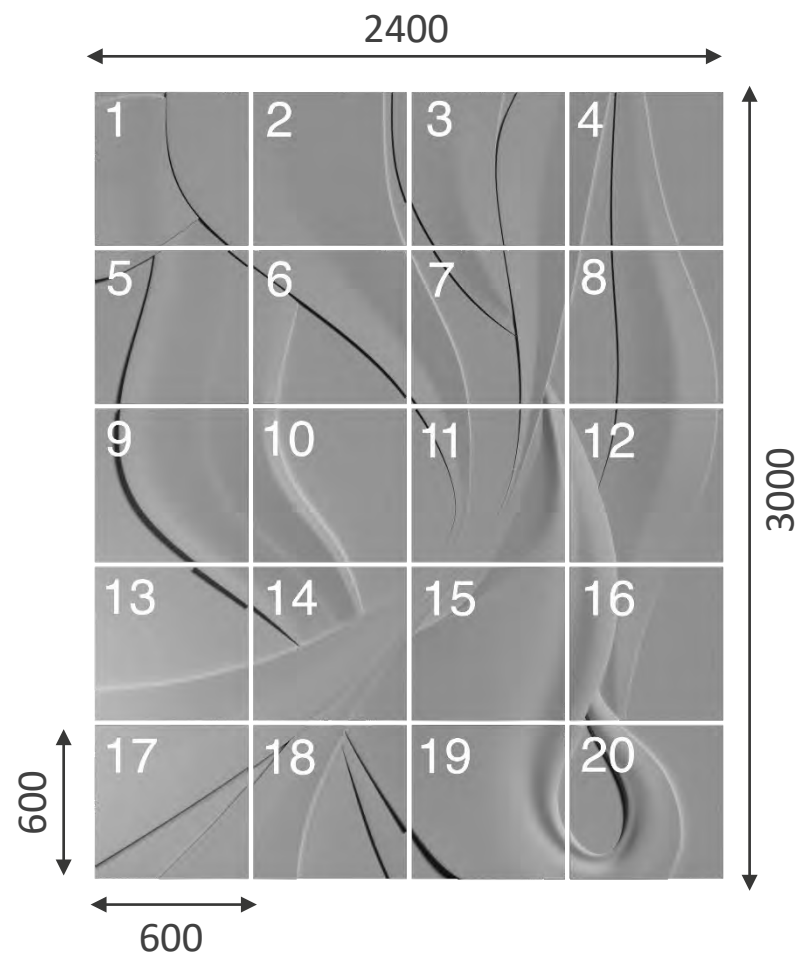

Панно **PROVANCE** стыкуется между собой для получения инсталляции большей длины.

artpole®

PEARLS

PEARLS

панно PEARLS

PEARLS

	SPN28	
	2400x1800	
Min	1	
Max	12	
	1	12

ВНИМАНИЕ!

Минимальный заказ - 9 панелей.

Панно **PEARLS** стыкуется между собой для получения инсталляции большей высоты и ширины.

artpole®

FLAME

FLAME —

панно FLAME

FLAME

SPN29		3000x2400	
Min		1	
Max			20
19 1	/кв.м.		