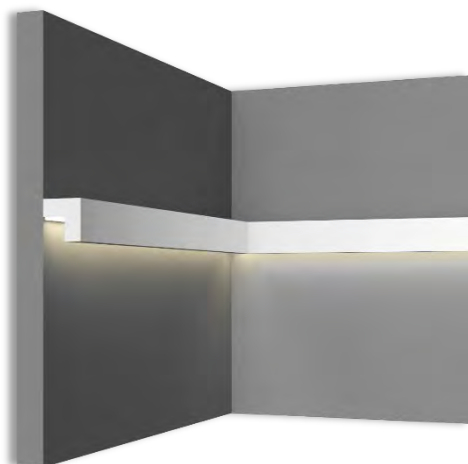

ВНИМАНИЕ! Панно **TRAVERTINE** включает 9 панелей, его можно расширить панелями справа, слева, сверху и снизу, чтобы создать инсталляцию большего размера.

artpole®

SHANGRILA

SHANGRILA

панно SHANGRILA

SHANGRILA

SPN11		
2400x2400		
Min		11
Max		1
	21	

ВНИМАНИЕ! Панно можно заказать целиком или какую-то из его частей, но не менее 8 панелей.

* Панно SHANGRILA стыкуется между собой для получения инсталляции большей ширины и высоты.

D SHANGRILA

1 SMGL17R
19 19

2 006100-1 1
5000x 4000K
9

3 006500 1
5000x 3000K
2 369

4 006527 1 1
162x61x29

artpole®

LEVITATION

LEVITATION