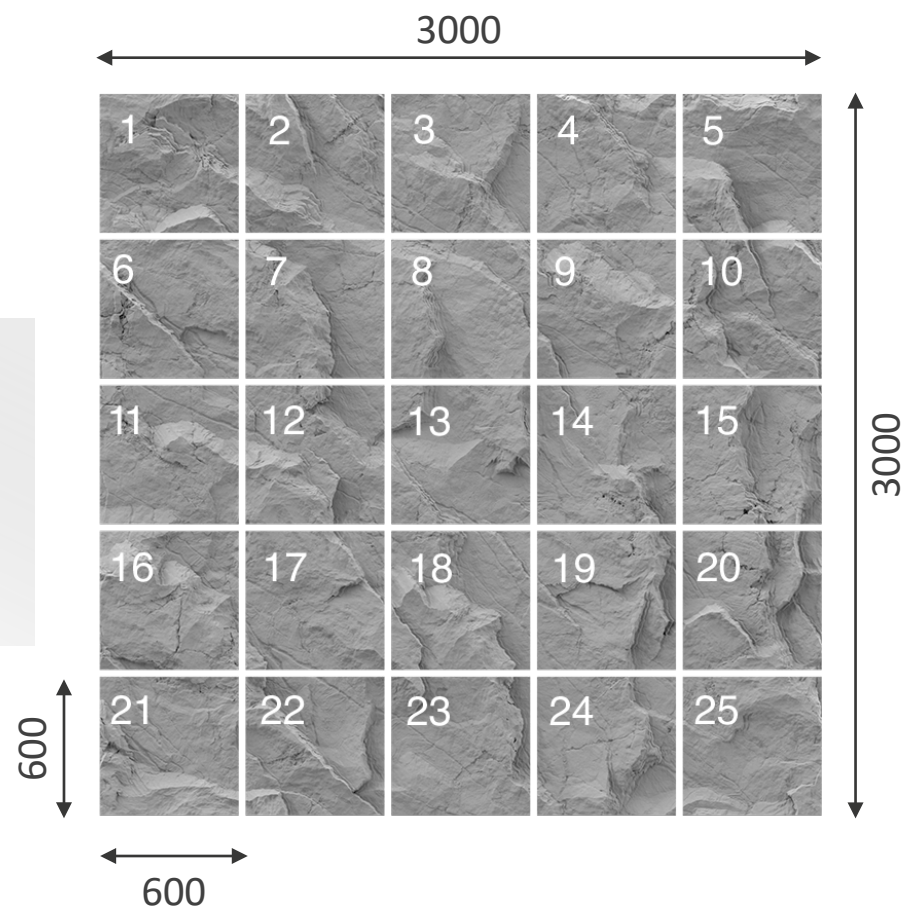

ВНИМАНИЕ! Минимальный заказ - 9 панелей. Срок производства от 2-х месяцев.

Панно **ARRAKIS** стыкуется между собой для получения инсталляции большей длины и высоты.