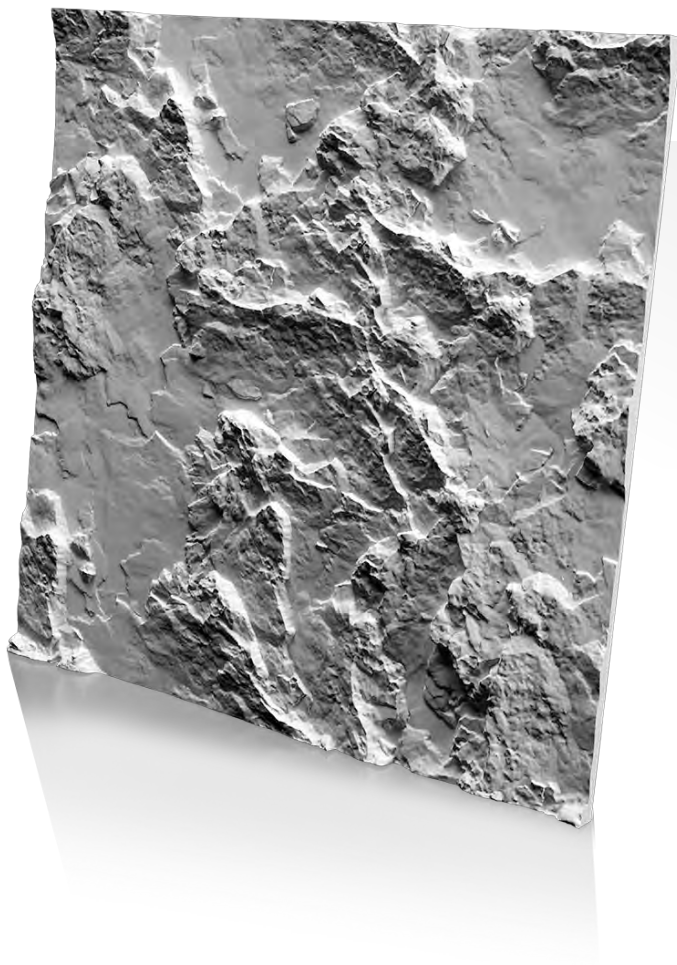

BASALT

	SPN9	
	1800x1800	
Min		1
Max		9
	19 9