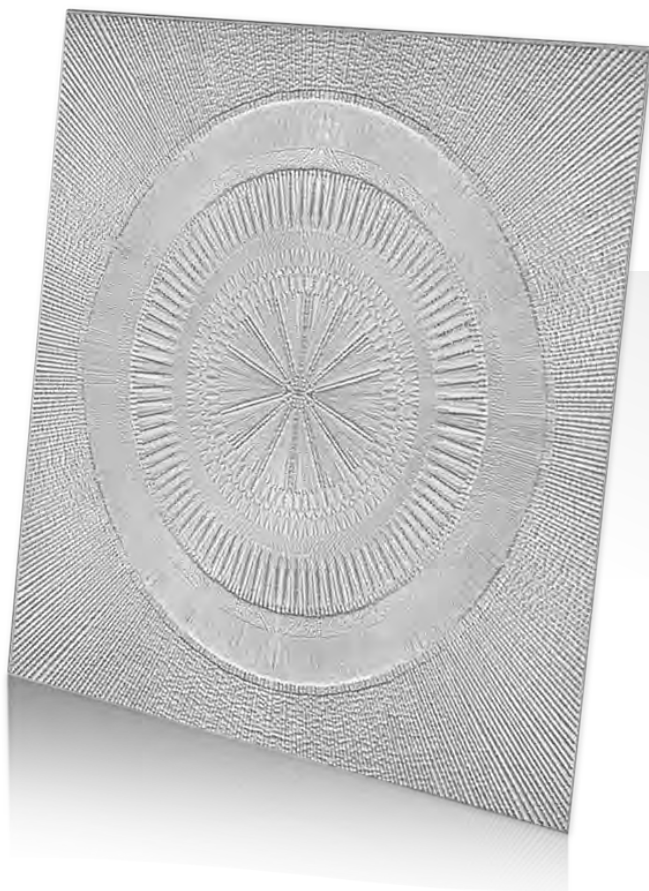

artpole®

ГИПСОВЫЕ 3D ПАННО

artpole®

GELIOS

GELIOS

панно GELIOS

GELIOS

	SPN4	
	2700x2700	
Min		1
Max		20

ВНИМАНИЕ! Декоративное панно продаётся только в комплекте, для удобства перевозки и монтажа декоративное панно разделено на части.

artpole®

PLIADA

PLIADA

панно PLIADA

ПЛИАДА

	SPN5	
	3000x3000	
Min		1
Max		
	1 9	

ВНИМАНИЕ! Панно можно заказать целиком, или какую-то из его частей, но не менее 9 панелей.

artpole®

FLORIANNA

панно FLORIANNA

FLORIANNA

	SPN6	
	3000x3000	
Min		1
Max		
	1 9	

ВНИМАНИЕ! Панно можно заказать целиком, или какую-то из его частей, но не менее 9 панелей.