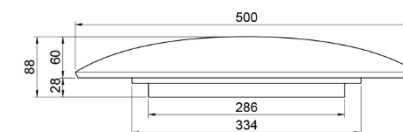

ВНИМАНИЕ! Обращаем ваше внимание, что блок питания в комплект не входит и приобретается отдельно. Необходимо предусмотреть место для установки блока питания. Напряжение питания светильников – 12 В. Температура свечения 4000К. Элемент потребляет примерно 11 Вт.