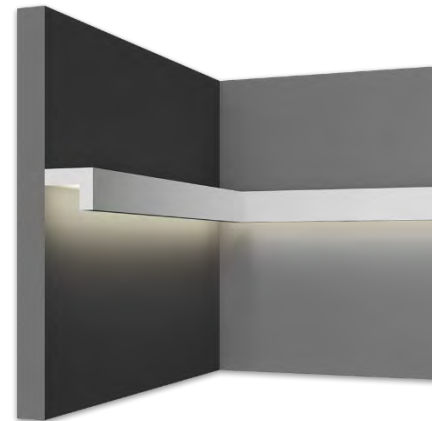

3

SMGL16
37
69