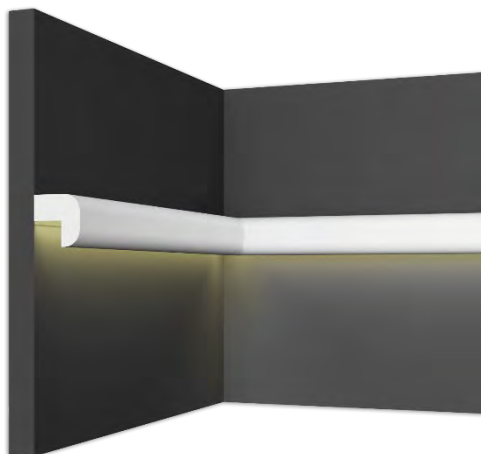

панно LEVITATION

LEVITATION

SPN12
3000x2400

Min	1	
Max	1	20
	29	

ВНИМАНИЕ! Возможно изготовление данного панно по индивидуальным размерам.*

D LEVITATION

1

SMGL18
20 20