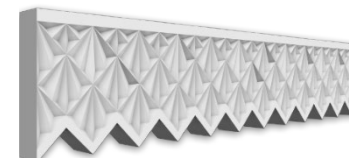

Панно **ETNICA** стыкуется между собой для получения инсталляции большей длины и высоты.

ETNICA

1

SKT515
190 1
1

2

SPL20
100 42
1

3

SR217

3 8 9

4

SF99
1
1

5

SF100
100 32
1

6

SF98
1
1 9

7