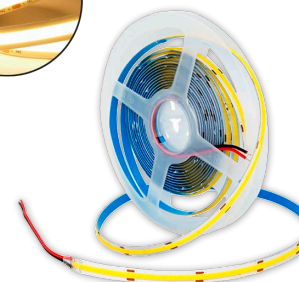

1

4

000K

1 1

006527
162x61x29