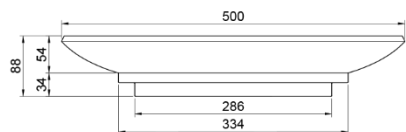

ВНИМАНИЕ! Обращаем ваше внимание, что блок питания в комплект не входит и приобретается отдельно. Необходимо предусмотреть место для установки блока питания. Напряжение питания светильников – 12 В. Температура свечения 4000К. Элемент потребляет примерно 11 Вт.