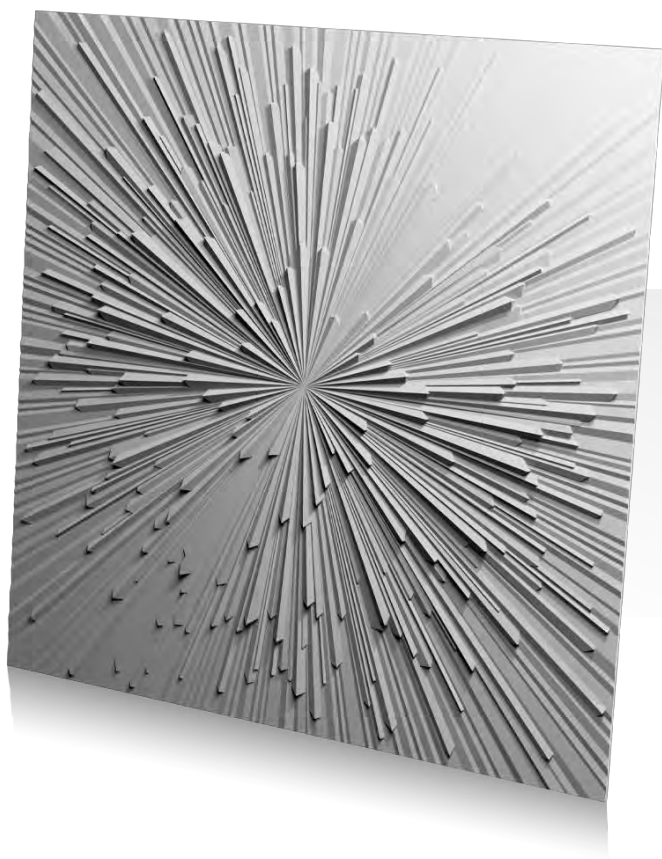

Панно CRYSTAL

Артикул: **SPN37**
Размер: **3600x3600 мм**
Размер одной панели: **600x600 мм**
Min толщина рельефа: **12 мм**
Max толщина рельефа: **48 мм**
Количество панелей на панно: **36 шт.**
Цена: **22 200 руб./кв.м.**