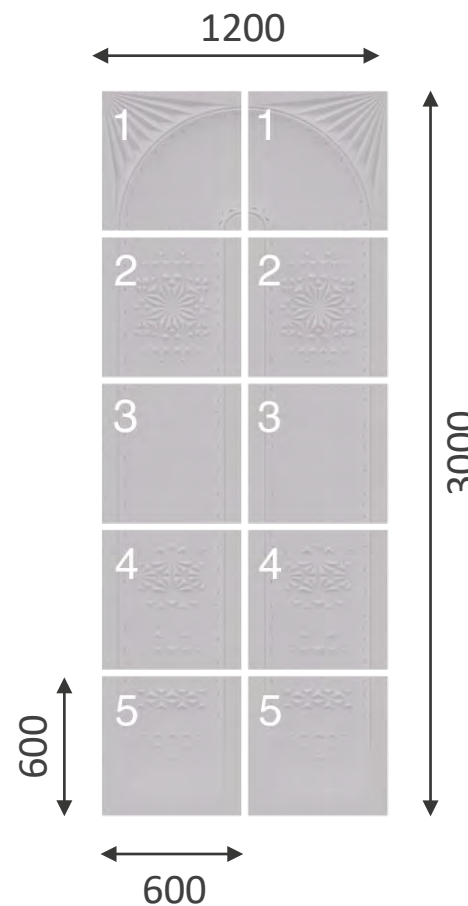

KASSIOPEA

SPN8		
3000x3000		
Min		1
Max		
	1	9

ВНИМАНИЕ! Панно можно заказать целиком, или какую-то из его частей, но не менее 9 панелей.

* Панно KASSIOPEA стыкуется между собой для получения инсталляции большей длины. Так же панели можно переворачивать на 180°.

artpole®

ETNICA

ETNICA –

панно ETNICA

ETNICA

SPN25			
3000x1200			
Min			1
Max			10
11	/кв.м.		

ВНИМАНИЕ!

Минимальный заказ - 5 панелей.