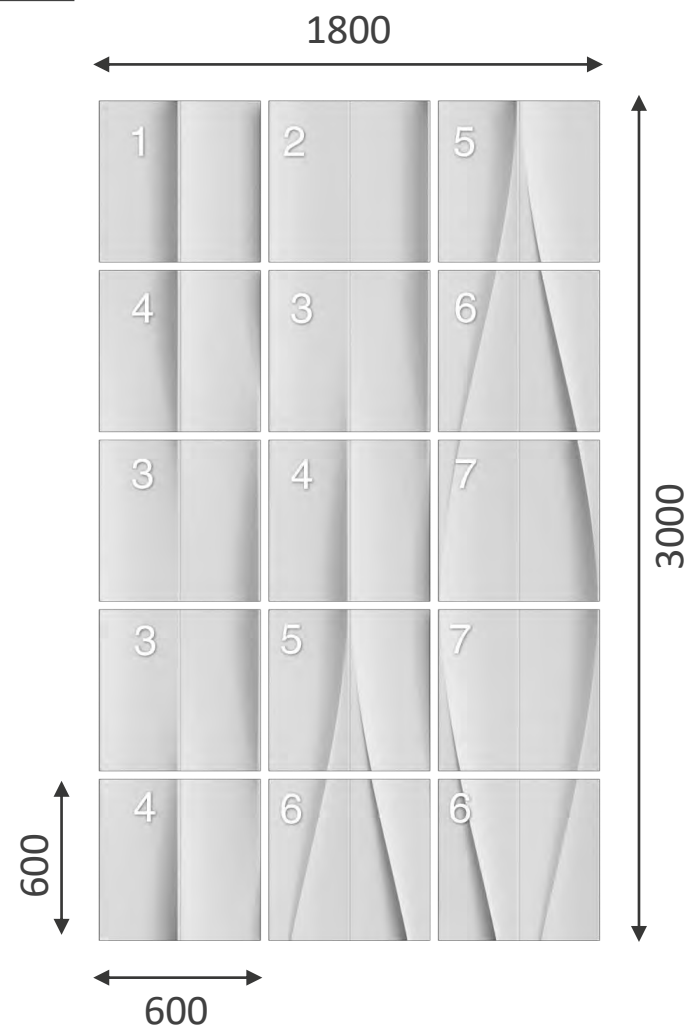

ВНИМАНИЕ! Минимальный заказ - 9 панелей. Панно нельзя увеличить по ширине и высоте.

artpole®

STREAMLINE

Панно STREAMLINE - это семь 3D-панелей с разным дизайном, которые словно детали конструктора, соединяются в динамичную объемную композицию. Вы сами определяете масштаб и ритм инсталляции: экспериментируйте с раскладкой, высотой и шириной, формируя акцентные декоры или масштабные арт-объекты.

панно STREAMLINE

Панно-конструктор STREAMLINE

Артикул: **SPN38**
Размер: **3000x1800 мм**
Размер одной панели: **600x600 мм**
Min толщина рельефа: **12 мм**
Max толщина рельефа: **80 мм**
Количество панелей на панно: **15 шт.**
Цена: **17 100 руб./кв.м.**

ВНИМАНИЕ! Минимальный заказ - 9 панелей.

Панно **STREAMLINE** стыкуется между собой для получения инсталляции большей ширины и высоты.

artpole®

MISTERIO

Панно MISTERIO – это архитектурная метафора таинственных потоков и невидимых энергий. Инсталляция собирается из 18 гипсовых 3D-панелей с разной глубиной рельефа. Секрет магии панно **MISTERIO** кроется в многослойности: плавно уходящие вглубь волнообразные линии формируют сложный трехмерный рисунок, который меняется в зависимости от освещения.