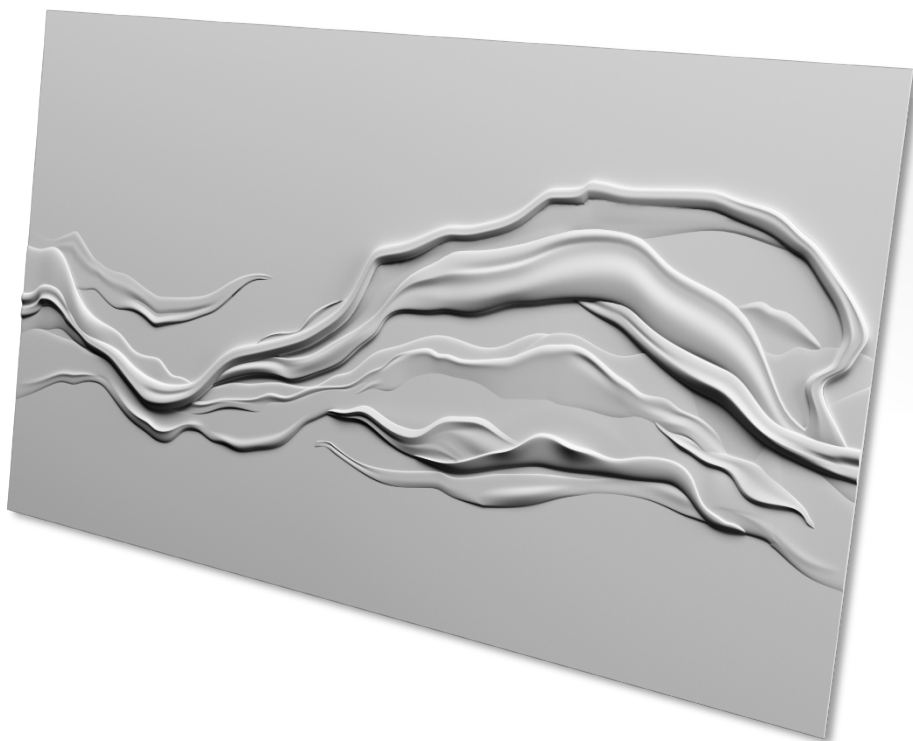

ВНИМАНИЕ! Минимальный заказ - 9 панелей.

Панно **SABBIA** стыкуется между собой для получения инсталляции большей длины и ширины.

artpole®

EFIRIUM

EFIRIUM –

панно EFIRIUM

EFIRIUM

SPN23			
1800			
Min		600x6	
Max		12	
		46	
1 9		/кв.м.	21