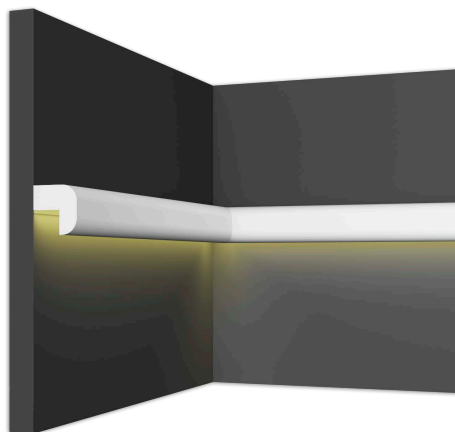

2

1
x
1

3

006 0
5000x
999