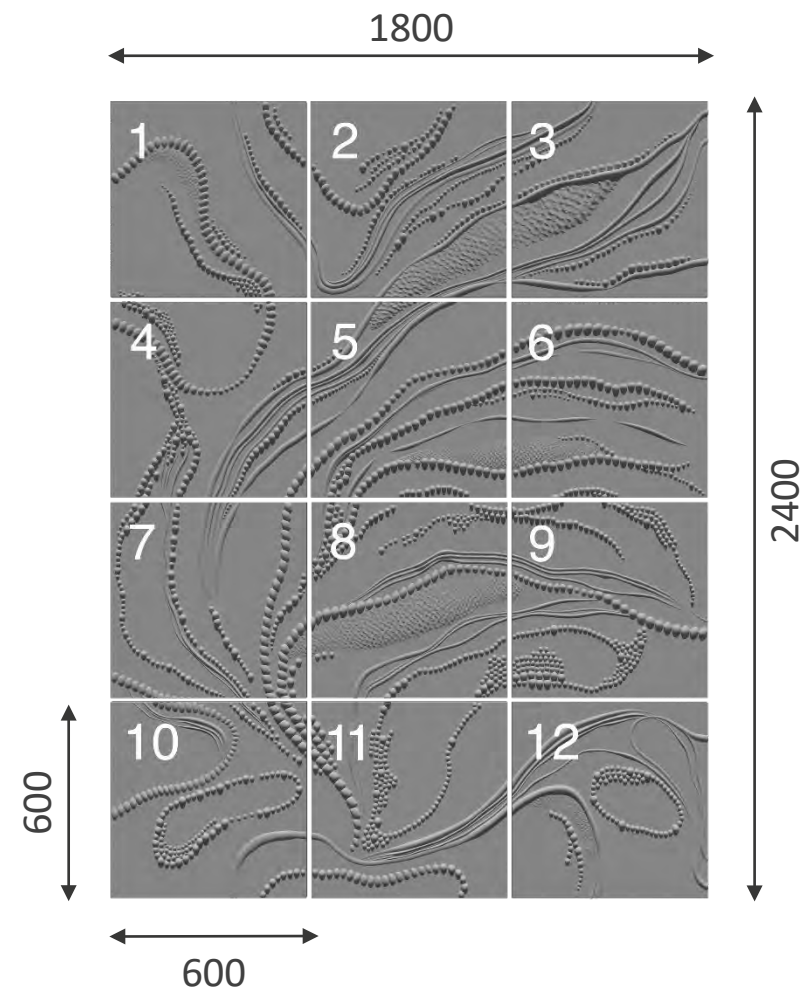

Панно **PROVANCE** стыкуется между собой для получения инсталляции большей длины.

artpole®

PEARLS

PEARLS

панно PEARLS

PEARLS

	SPN28	
	2400x1800	
Min	1	
Max	12	
	1	12

ВНИМАНИЕ!