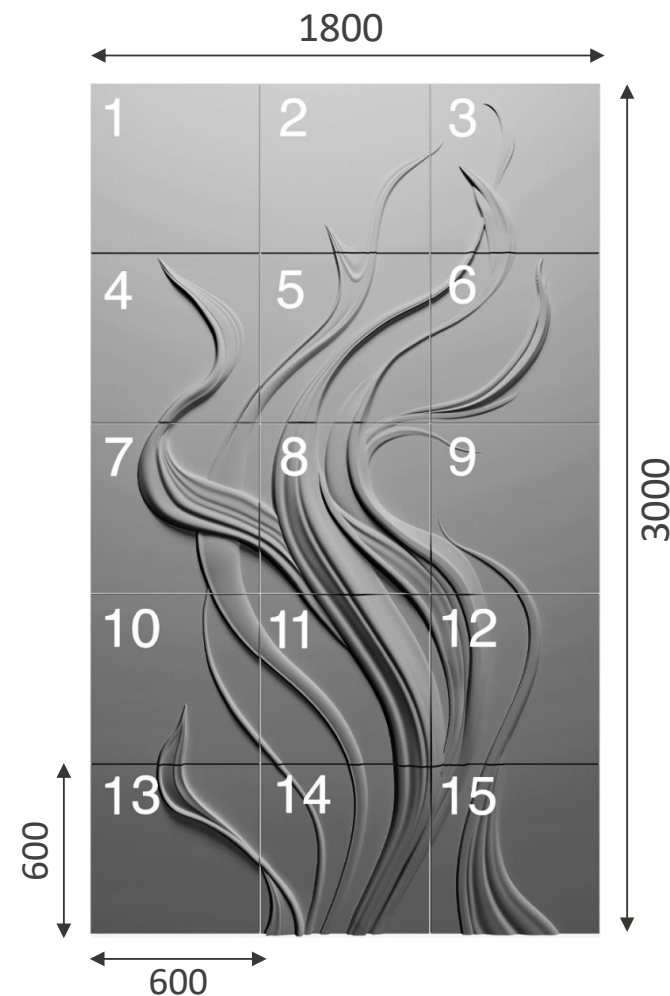

ВНИМАНИЕ! Минимальный заказ - 9 панелей.
Панно **CORSICA** стыкуется между собой для получения инсталляции большей ширины.

artpole®

НОВИНКА!

ЭКСКЛЮЗИВ

Панно FENIX – это визуальная метафора легендарной птицы Феникс, символа вечного возрождения и бесконечной мощи. Волнистые закручивающиеся линии напоминают языки пламени, устремленные в небо, создают впечатление не просто декоративного панно, а живого портала в мир трансформации и силы. **FENIX** гармонично впишется в любые помещения.

панно FENIX

Панно FENIX

Артикул: **SPN42**
Размер: **3000x1800 мм**
Размер одной панели: **600x600 мм**
Мин толщина рельефа: **12 мм**
Мак толщина рельефа: **48 мм**
Количество панелей на панно: **15 шт.**
Цена: **26 600 руб./кв.м.**