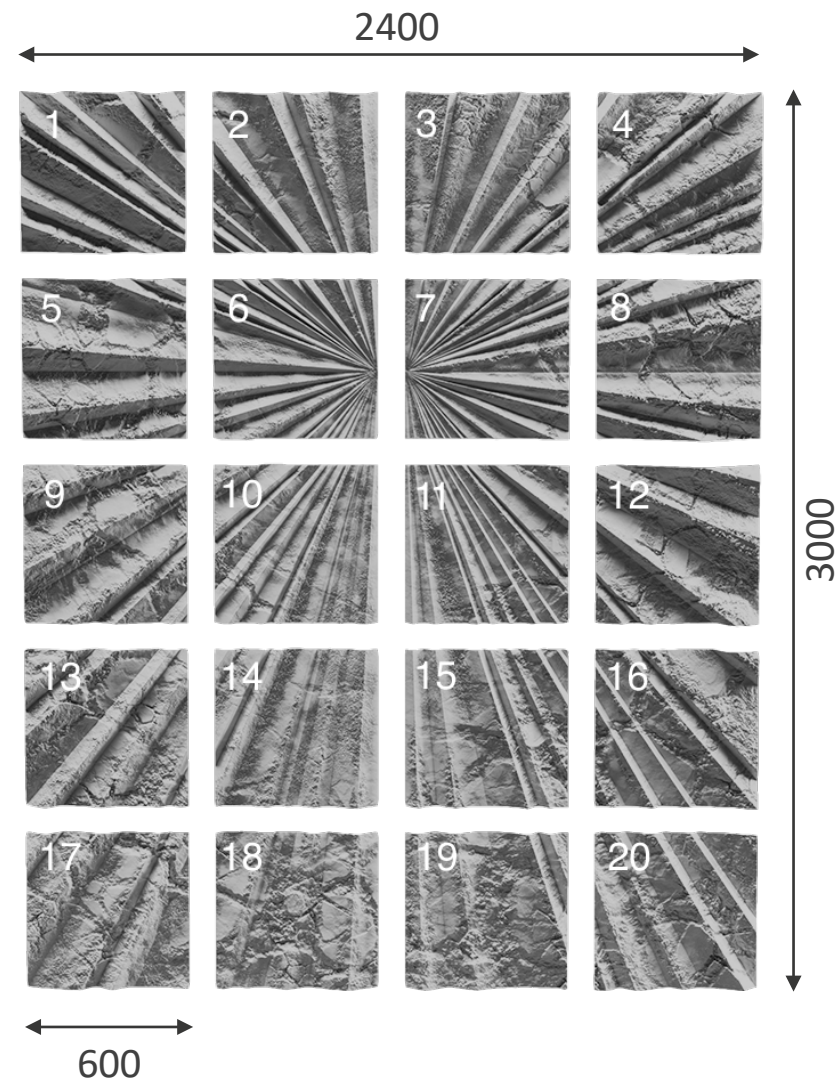

ВНИМАНИЕ! Панно можно заказать целиком, или какую-то из его частей, но не менее 8 панелей.

*В панно **OBSIDIAN** можно изменять композиционное расположение элементов.