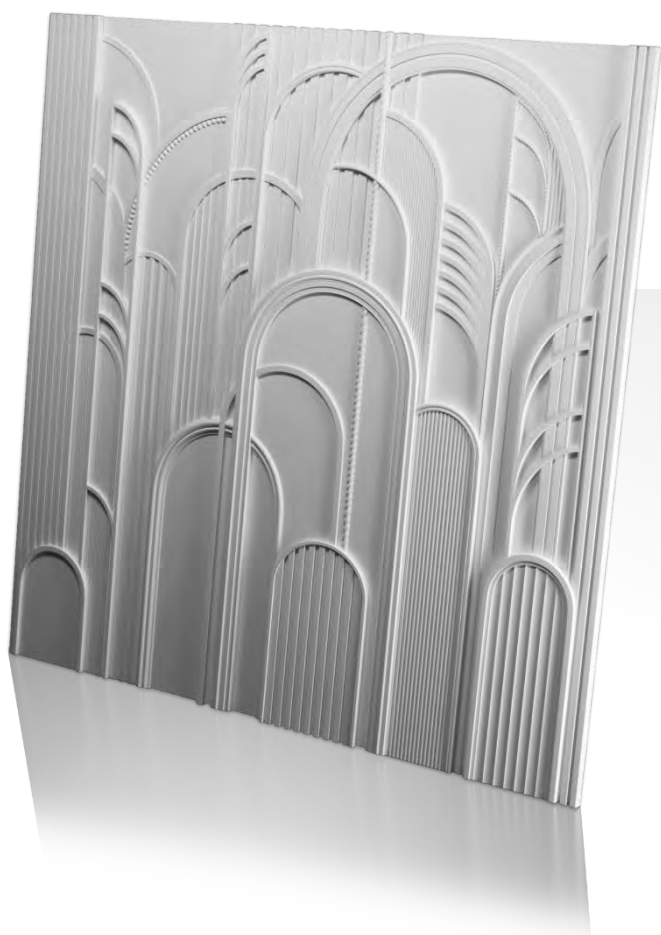

ВНИМАНИЕ! Панно можно заказать целиком, или какую-то из его частей, но не менее 9 панелей.

artpole®

FLORIANNA

панно FLORIANNA

FLORIANNA

	SPN6	
	3000x3000	
Min		1
Max		
	1 9	

ВНИМАНИЕ! Панно можно заказать целиком, или какую-то из его частей, но не менее 9 панелей.

artpole®

ARTPOLIS

панно ARTPOLIS

ARTPOLIS

	SPN7	
	3000x3000	
Min		11
Max		
	1 9	

ВНИМАНИЕ! Панно можно заказать целиком, или какую-то из его частей, но не менее 9 панелей.

* Панно ARTPOLIS стыкуется между собой для получения инсталляции большей длины.

KASSIOPEA

SPN8		
3000x3000		
Min		1
Max		
	1	9

ВНИМАНИЕ! Панно можно заказать целиком, или какую-то из его частей, но не менее 9 панелей.

* Панно KASSIOPEA стыкуется между собой для получения инсталляции большей длины. Так же панели можно переворачивать на 180°.