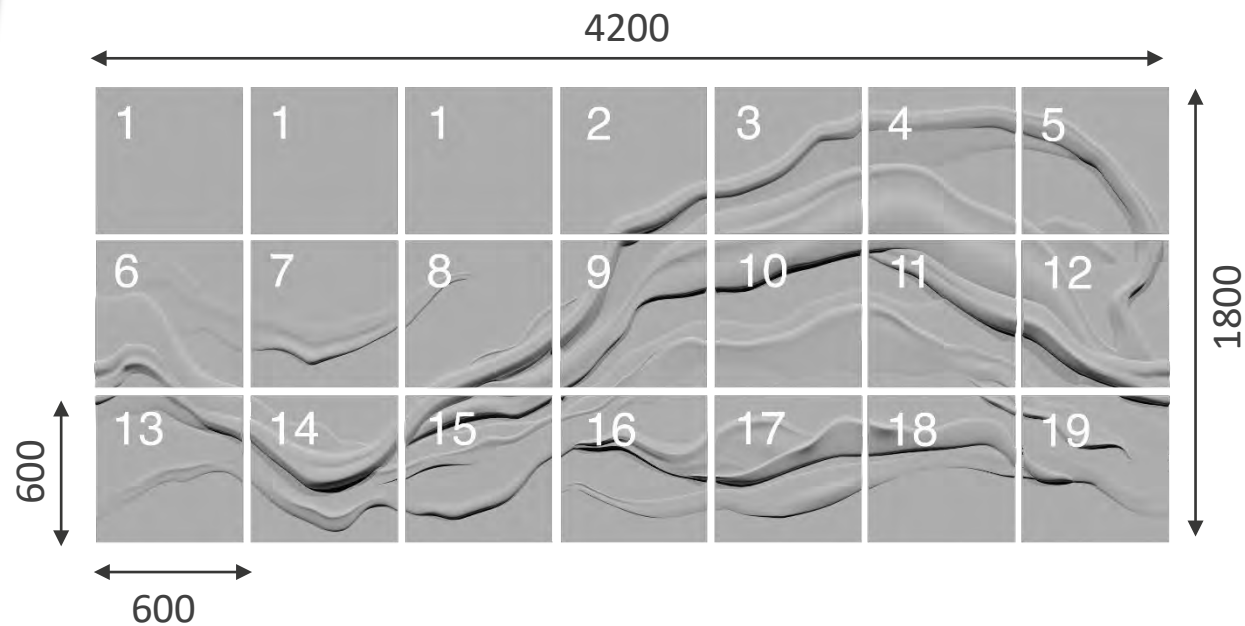

ВНИМАНИЕ! Минимальный заказ - 9 панелей.

Панно **SABBIA** стыкуется между собой для получения инсталляции большей длины и ширины.

artpole®

EFIRIUM

EFIRIUM –

панно EFIRIUM

EFIRIUM

SPN23			
1800			
Min		600x6	
Max		12	
		46	
1 9		/кв.м.	21