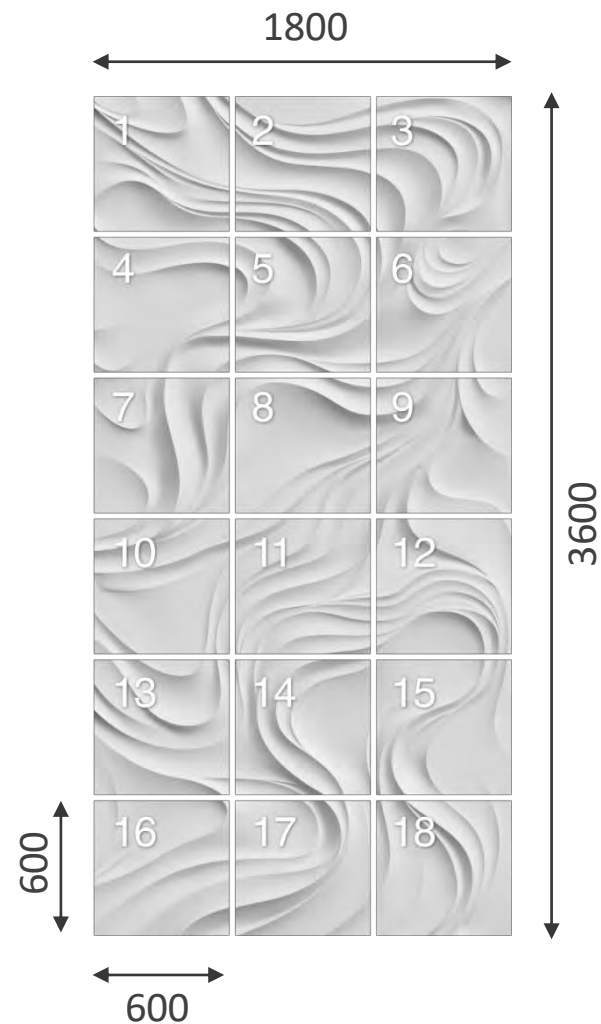

ВНИМАНИЕ! Минимальный заказ - 9 панелей.

Панно **STREAMLINE** стыкуется между собой для получения инсталляции большей ширины и высоты.

artpole®

MISTERIO

Панно MISTERIO – это архитектурная метафора таинственных потоков и невидимых энергий. Инсталляция собирается из 18 гипсовых 3D-панелей с разной глубиной рельефа. Секрет магии панно **MISTERIO** кроется в многослойности: плавно уходящие вглубь волнообразные линии формируют сложный трехмерный рисунок, который меняется в зависимости от освещения.

панно MISTERIO

Панно MISTERIO

Артикул: **SPN39**
Размер: **3600x1800 мм**
Размер одной панели: **600x600 мм**
Min толщина рельефа: **12 мм**
Max толщина рельефа: **87 мм**
Количество панелей на панно: **18 шт.**
Цена: **27 800 руб./кв.м.**

ВНИМАНИЕ! Минимальный заказ - 9 панелей.
Панно **MISTERIO** не стыкуется между собой.

artpole®

BOTANICA

Панно BOTANICA – это не просто декор, а целая философия пространства, пронизанная тонкой эстетикой и природным спокойствием. Композиция легко адаптируется под дизайнерские задачи: ее можно использовать как арт-инсталляцию на большой стене, разместить вокруг дверного проема, создать имитацию диптихов в рамках с помощью гипсовых молдингов.