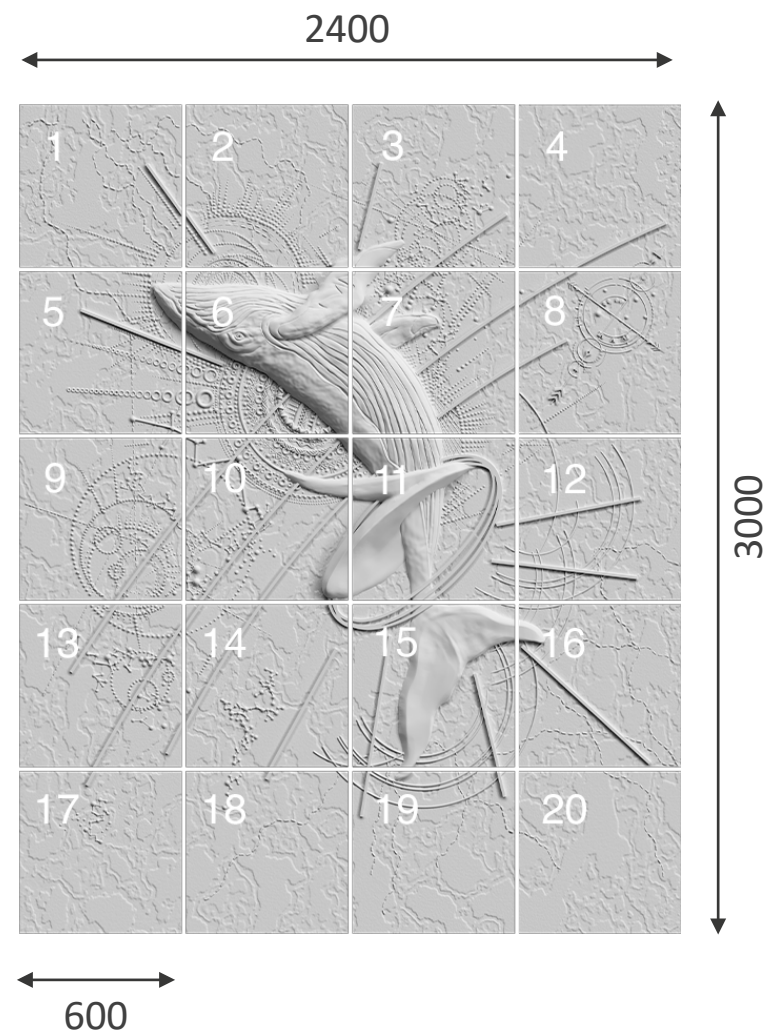

панно LEVITATION

LEVITATION

SPN12
3000x2400

Min	1	
Max	1	20
	29	

ВНИМАНИЕ! Возможно изготовление данного панно по индивидуальным размерам.*

D LEVITATION

1

SMGL18
20 20