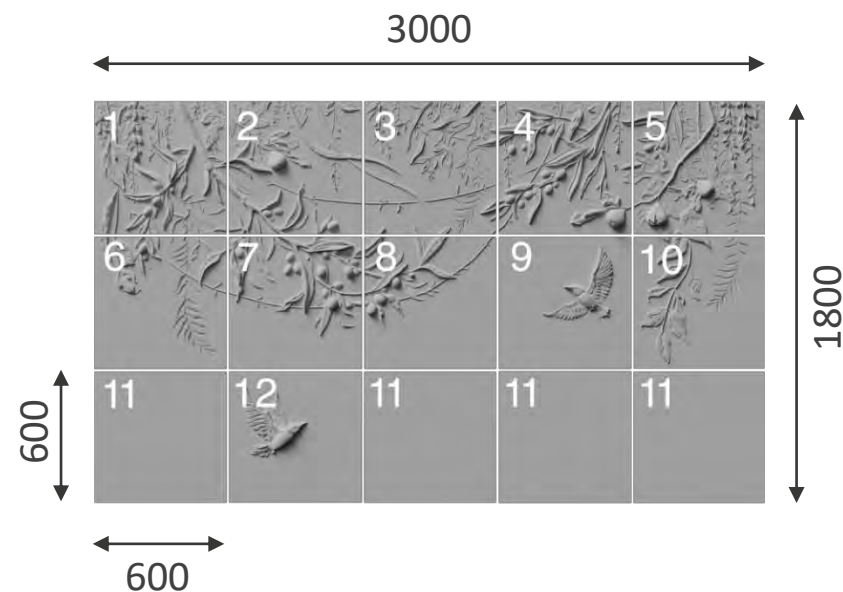

ВНИМАНИЕ! Минимальный заказ - 9 панелей.
Панно **CORSICA** стыкуется между собой для получения инсталляции большей ширины.