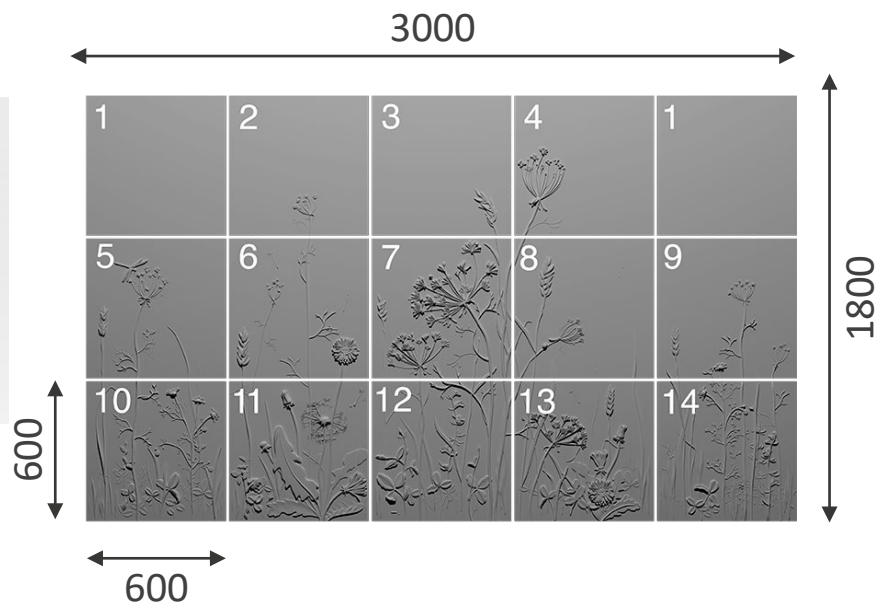

artpole®

PROVANCE

PROVANCE —

панно PROVANCE

PROVANCE

		SPN27	
		1800x3000	
Min		1	
Max		15	
	1		

ВНИМАНИЕ!

Минимальный заказ - 9 панелей.

Панно **PROVANCE** стыкуется между собой для получения инсталляции большей длины.

artpole®

PEARLS

PEARLS

панно PEARLS

PEARLS

	SPN28	
	2400x1800	
Min	1	
Max	12	
	1	12

ВНИМАНИЕ!