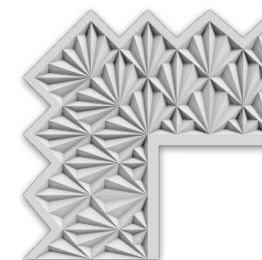

ETNICA

1

SKT515
190 1
1

2

SPL20
100 42
1

3

SR217

3 8 9

4

SF99
1
1

5

SF100
100 32
1

6

SF98
1
1 9

7

SDT172
100 100
9

8

SDT173
100 100
9

9

SU114