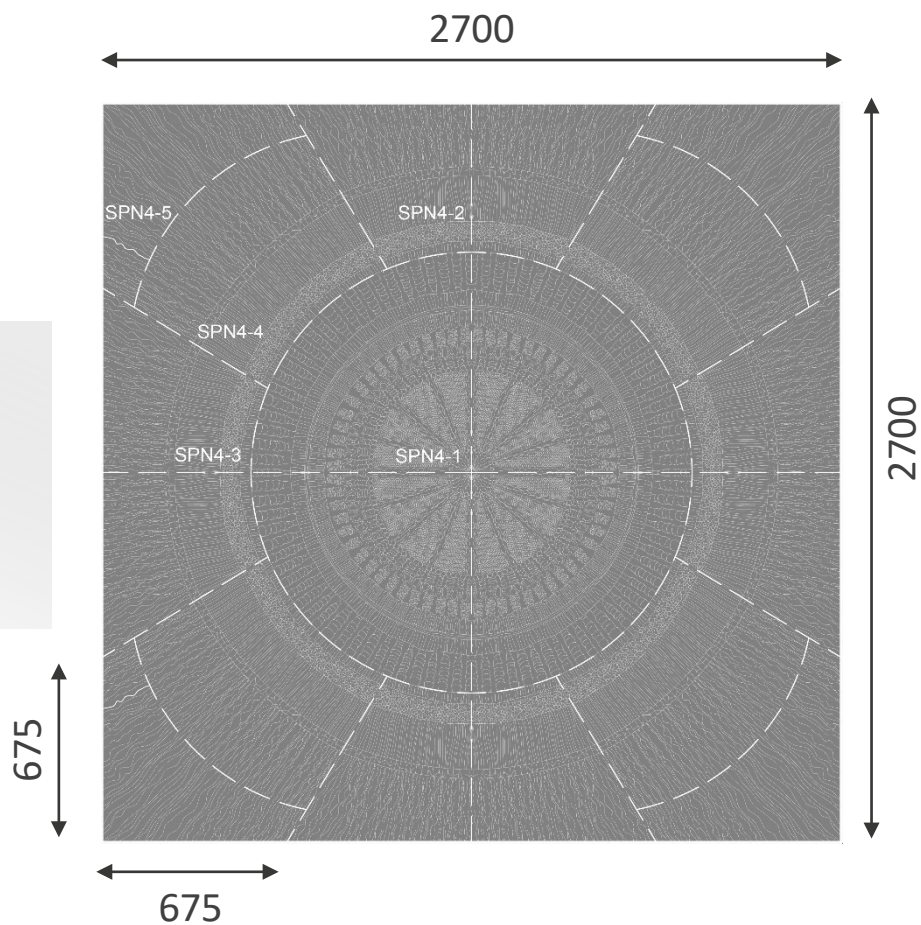

artpole®

ГИПСОВЫЕ 3D ПАННО

artpole®

GELIOS

GELIOS

панно GELIOS

GELIOS

	SPN4	
	2700x2700	
Min		1
Max		20