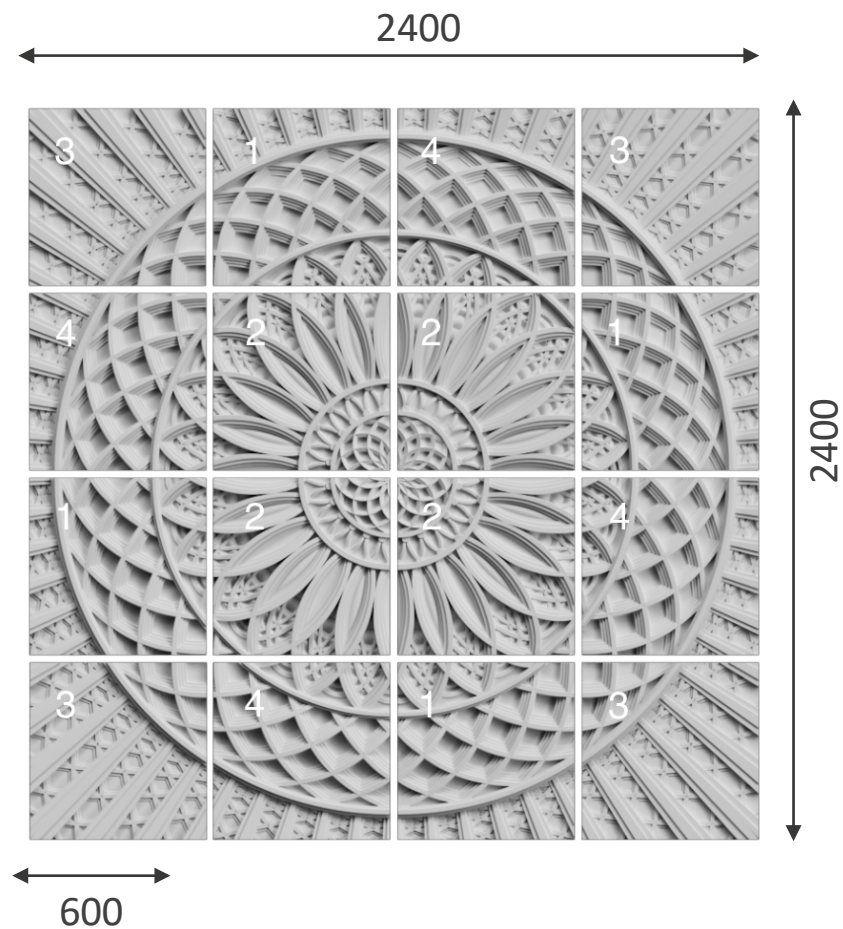

ВНИМАНИЕ! Панно можно заказать целиком или какую-то из его частей, но не менее 8 панелей.

* Панно SHANGRILA стыкуется между собой для получения инсталляции большей ширины и высоты.