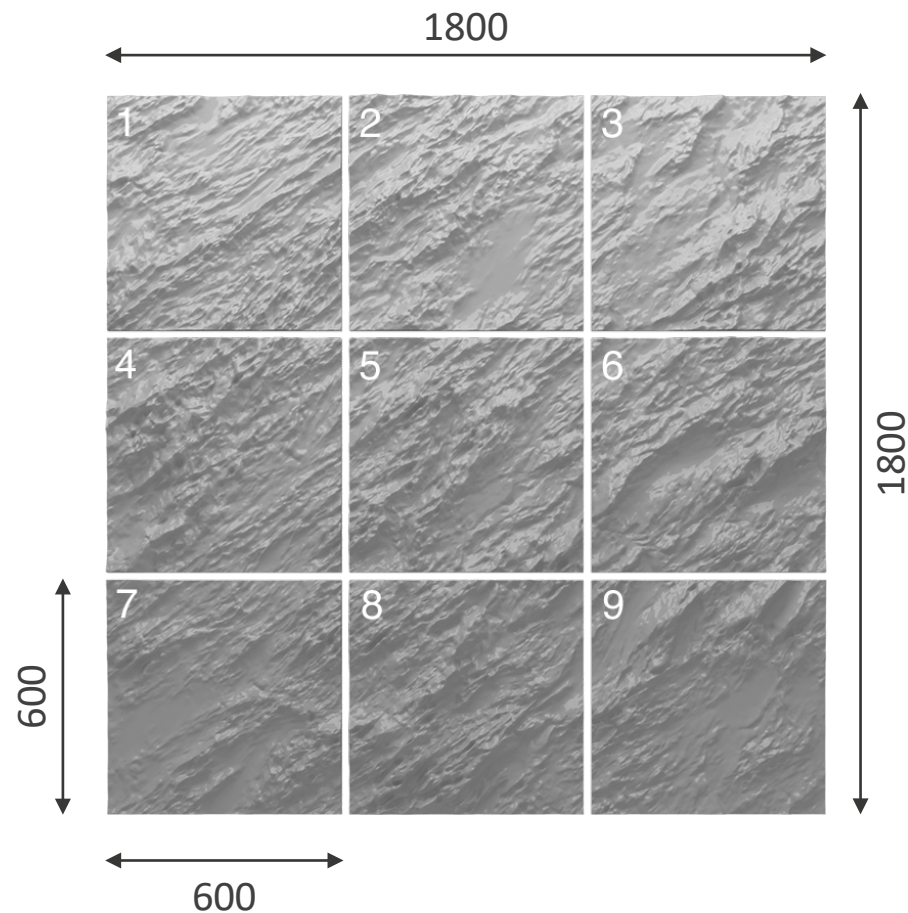

ВНИМАНИЕ! Панно **BASALT** включает 9 панелей, его можно расширить панелями справа, слева, сверху и снизу, чтобы создать инсталляцию большего размера.

artpole®

TRAVERTINE

панно TRAVERTINE

TRAVERTINE

SPN10		
1800x1800		
Min	1	
Max	77	
		9
199	/кв.м.	