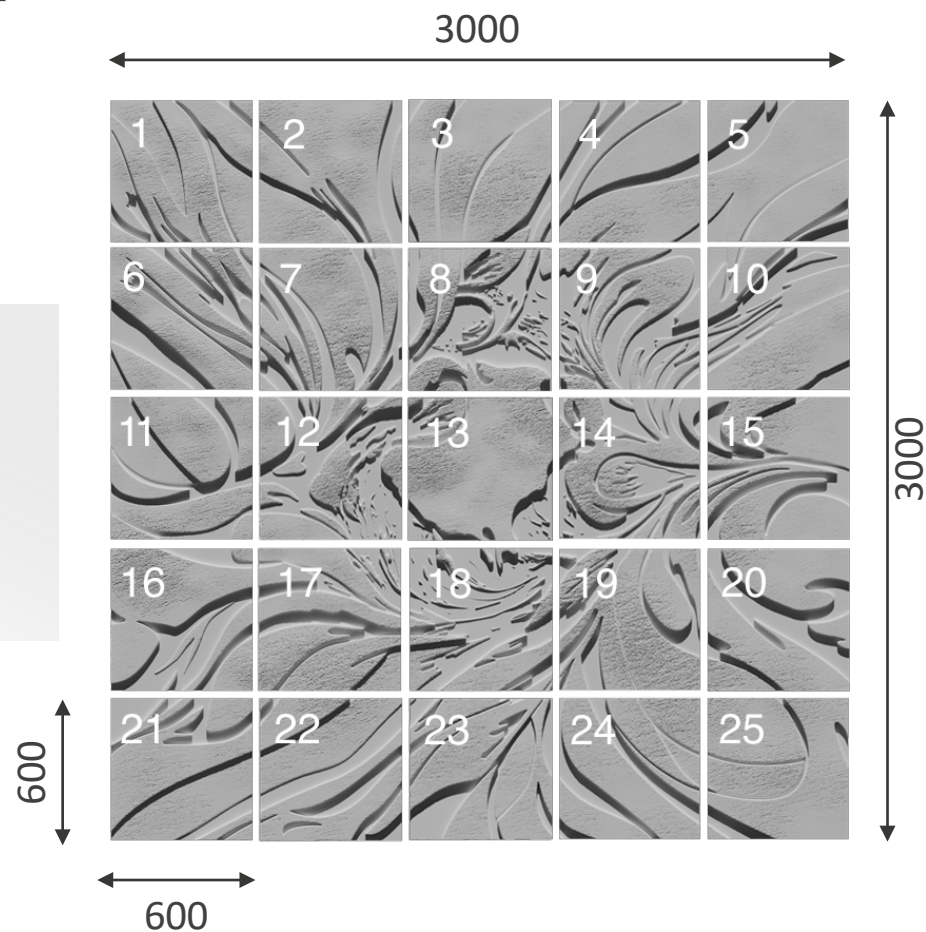

artpole®

FRACTALITY

FRACTALITY

панно FRACTALITY

FRACTALITY

	SPN17		
	3000x3000		
Min			1
Max			25
	1 9	/кв.м.	

ВНИМАНИЕ! Панно **FRACTALITY** можно заказать целиком, или какую-то из его частей, но не менее 9 панелей.