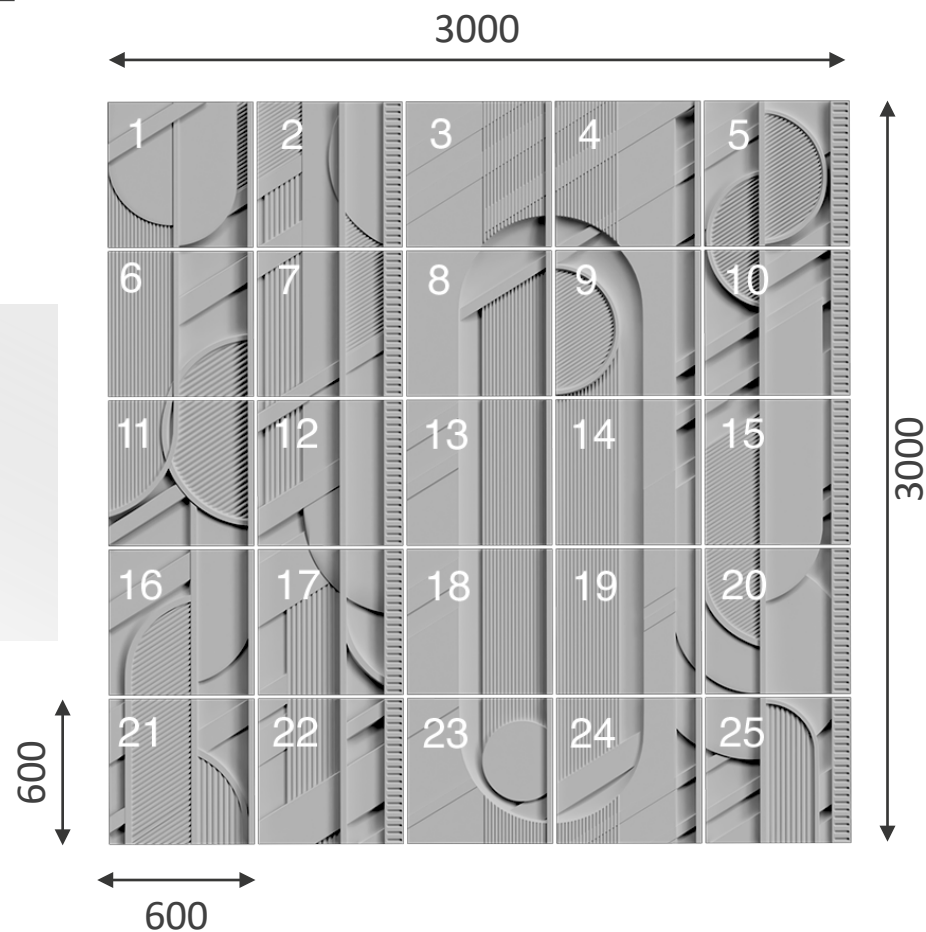

KASSIOPEA

SPN8		
3000x3000		
Min		1
Max		
	1	9

ВНИМАНИЕ! Панно можно заказать целиком, или какую-то из его частей, но не менее 9 панелей.

* Панно KASSIOPEA стыкуется между собой для получения инсталляции большей длины. Так же панели можно переворачивать на 180°.

artpole®

ABSTRACTIO

ABSTRACTIO

панно ABSTRACTIO

ABSTRACTIO

		SPN18			
		3000x3000			
Min				12	
Max					25
	1 9	/кв.м.			

ВНИМАНИЕ! Панно **ABSTRACTIO** можно заказать целиком, или какую-то из его частей, но не менее 8 панелей. Так же панели можно переворачивать на 180°.