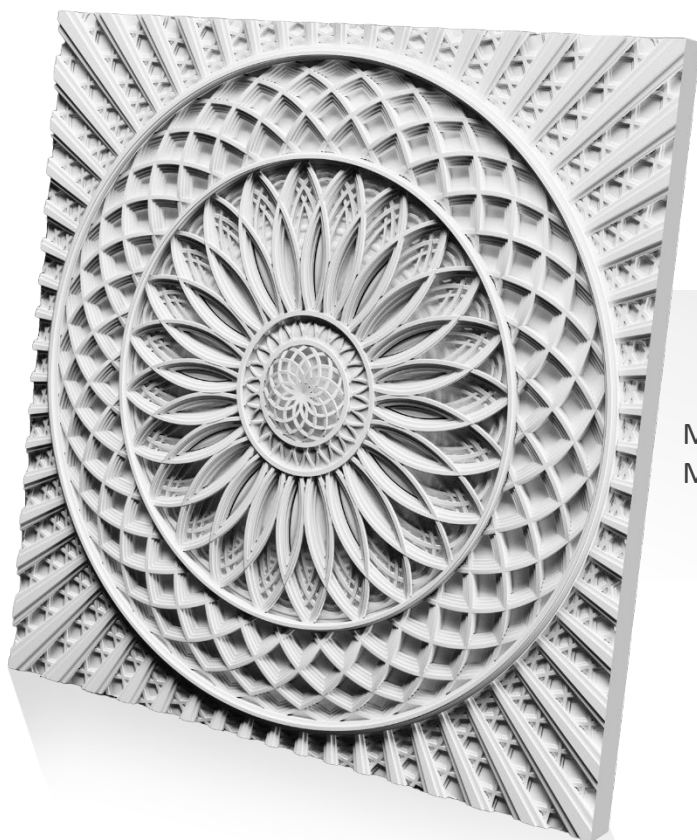

ВНИМАНИЕ! Панно **TRAVERTINE** включает 9 панелей, его можно расширить панелями справа, слева, сверху и снизу, чтобы создать инсталляцию большего размера.

artpole®

SHANGRILA

SHANGRILA

панно SHANGRILA

SHANGRILA