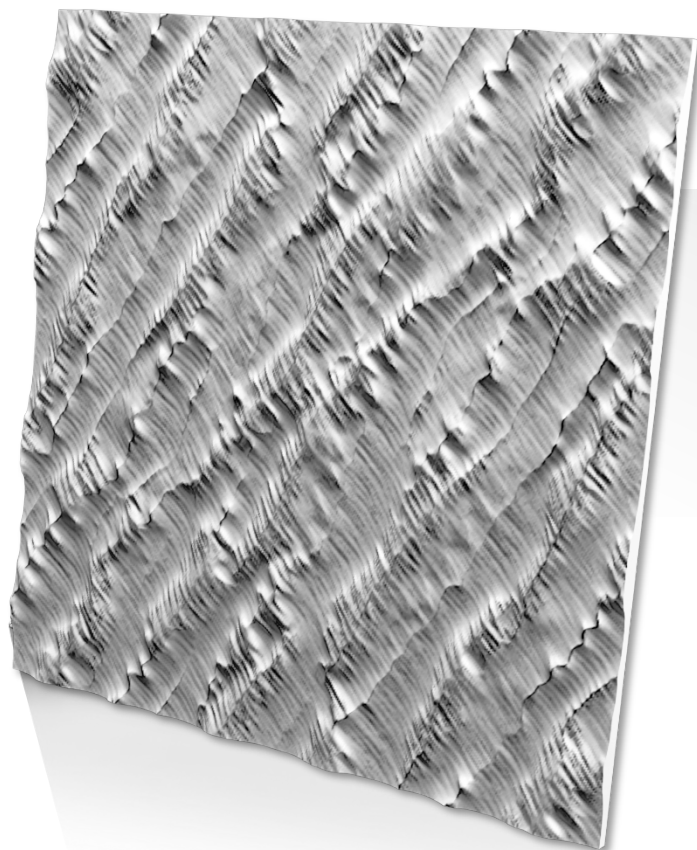

SABBIA

SPN22		
1800x1800		
Min	12	
Max	51	
		9
199	/кв.м.