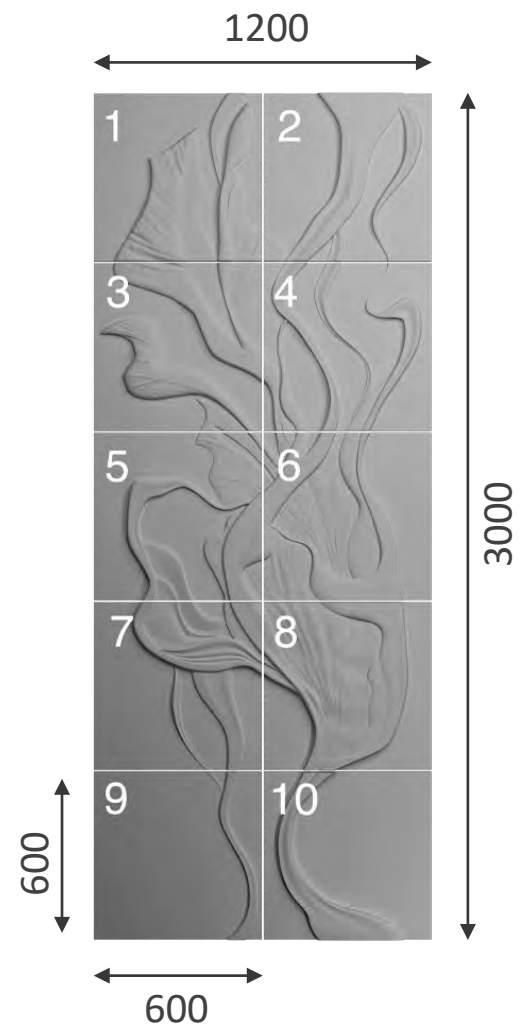

Панно **PROVANCE** стыкуется между собой для получения инсталляции большей длины.

artpole®

PEARLS

PEARLS

панно PEARLS

PEARLS

	SPN28	
	2400x1800	
Min	1	
Max	12	
	1	12

ВНИМАНИЕ!

artpole®

ECHO

ECHO —

панно ECHO

ЕCHO

		SPN31	
		3000x1200	
Min		1	
Max			1
	1		1

ВНИМАНИЕ!

Минимальный заказ - 8 панелей.