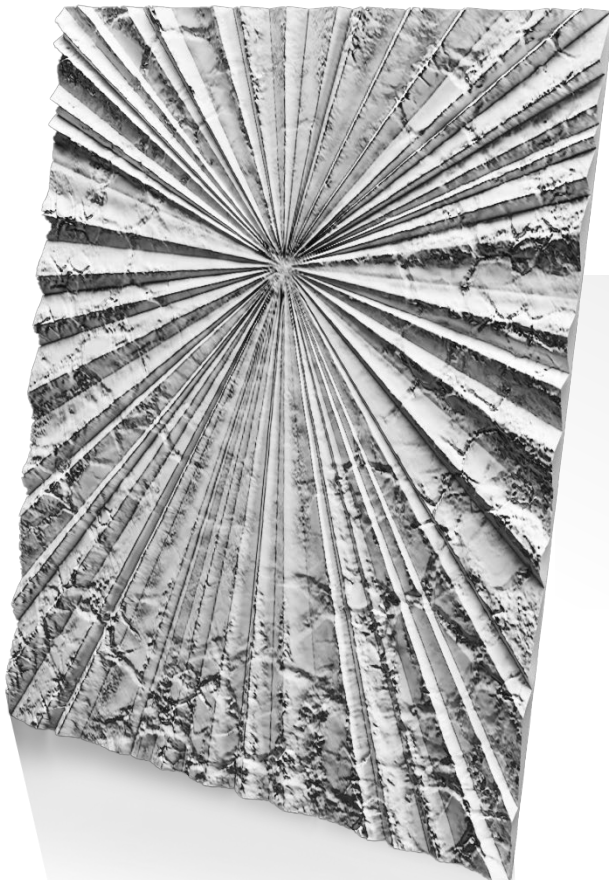

OBSIDIAN

SPN16
3000x2400

Min	1
Max	20
	9