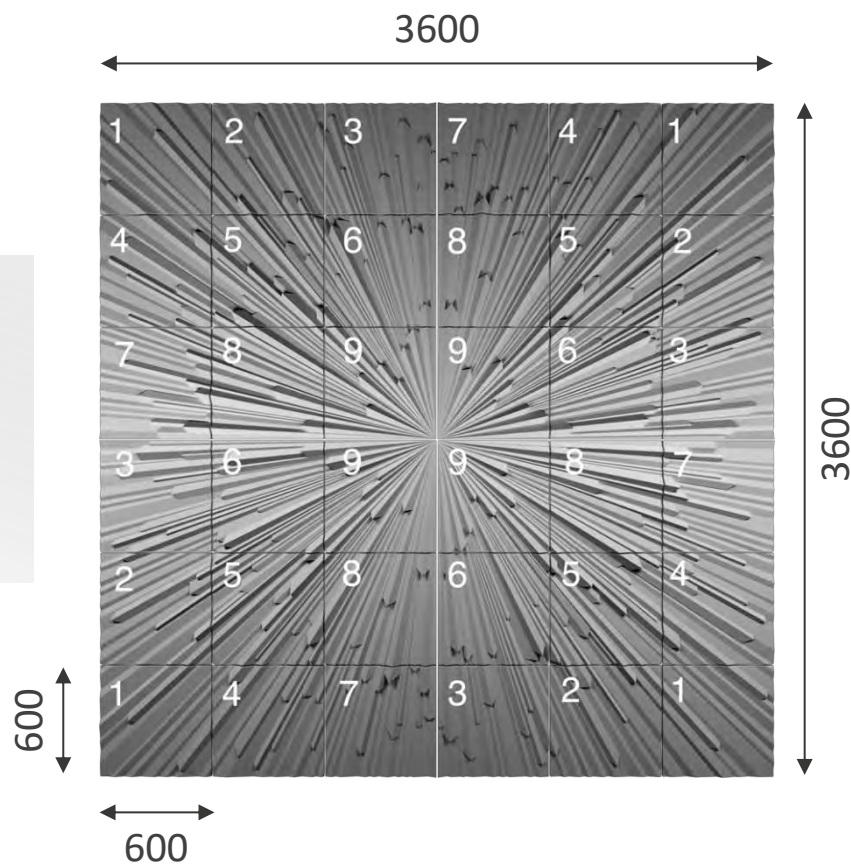

ВНИМАНИЕ! Минимальный заказ - 9 панелей. Панно нельзя увеличить по ширине и высоте.

artpole®

STREAMLINE

Панно STREAMLINE - это семь 3D-панелей с разным дизайном, которые словно детали конструктора, соединяются в динамичную объемную композицию. Вы сами определяете масштаб и ритм инсталляции: экспериментируйте с раскладкой, высотой и шириной, формируя акцентные декоры или масштабные арт-объекты.