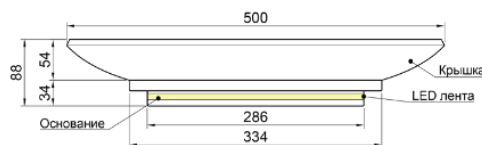

мини-панно RIZZO

Мини-панно RIZZO-1

Артикул: **SPN33**
Размер: **500x500x88 мм**
Цена: **1256 руб./шт.**

Мини-панно RIZZO-2 LED

Артикул: **SPN33L**
Размер: **500x500x88 мм**
Цена: **2448 руб./шт.**

1

Мини-панно RIZZO-5