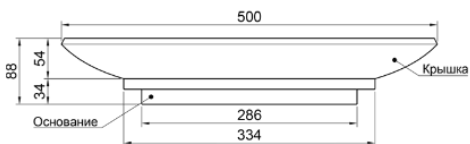

мини-панно RIZZO

Мини-панно RIZZO-1

Артикул: **SPN33**
Размер: **500x500x88 мм**
Цена: **1256 руб./шт.**

Мини-панно RIZZO-2 LED

Артикул: **SPN33L**
Размер: **500x500x88 мм**
Цена: **2448 руб./шт.**

1

Мини-панно RIZZO-5