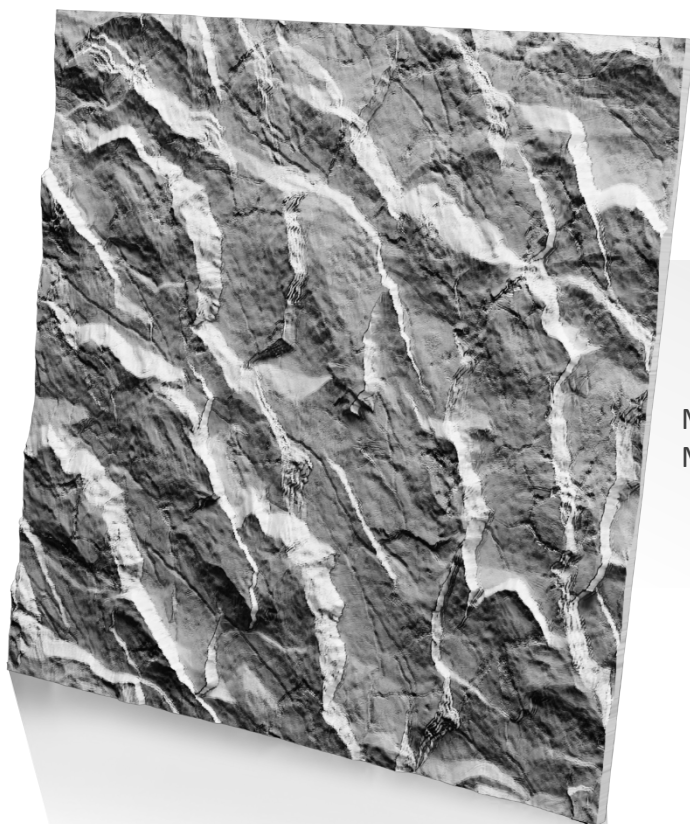

ARRAKIS —

панно ARRAKIS

ARRAKIS

	SPN24	
	3000x3000	
Min	1	
Max	1	
		25
9		

ВНИМАНИЕ! Минимальный заказ - 9 панелей. Срок производства от 2-х месяцев.

Панно **ARRAKIS** стыкуется между собой для получения инсталляции большей длины и высоты.