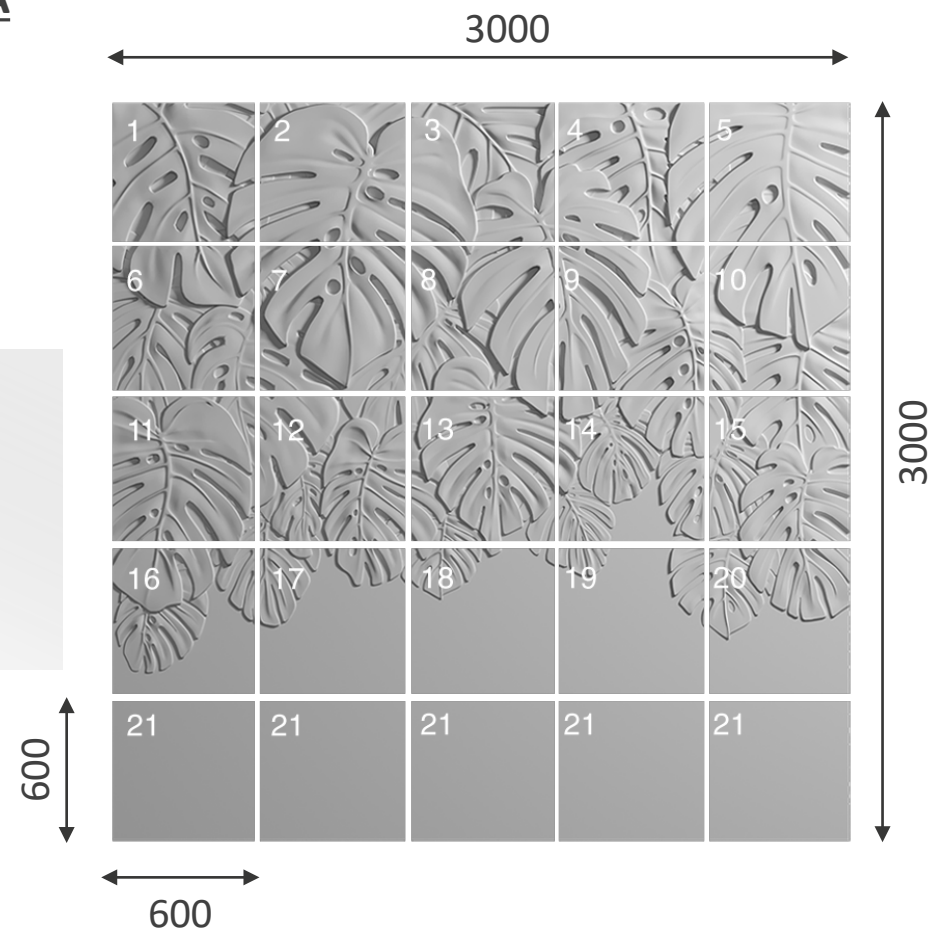

ВНИМАНИЕ! Панно можно заказать целиком, или какую-то из его частей, но не менее 9 панелей.

artpole®

FLORIANNA

панно FLORIANNA

FLORIANNA

	SPN6	
	3000x3000	
Min		1
Max		
	1 9	

ВНИМАНИЕ! Панно можно заказать целиком, или какую-то из его частей, но не менее 9 панелей.

artpole®

ARTPOLIS

панно ARTPOLIS

ARTPOLIS

	SPN7	
	3000x3000	
Min		11
Max		
	1 9	

ВНИМАНИЕ! Панно можно заказать целиком, или какую-то из его частей, но не менее 9 панелей.

* Панно ARTPOLIS стыкуется между собой для получения инсталляции большей длины.