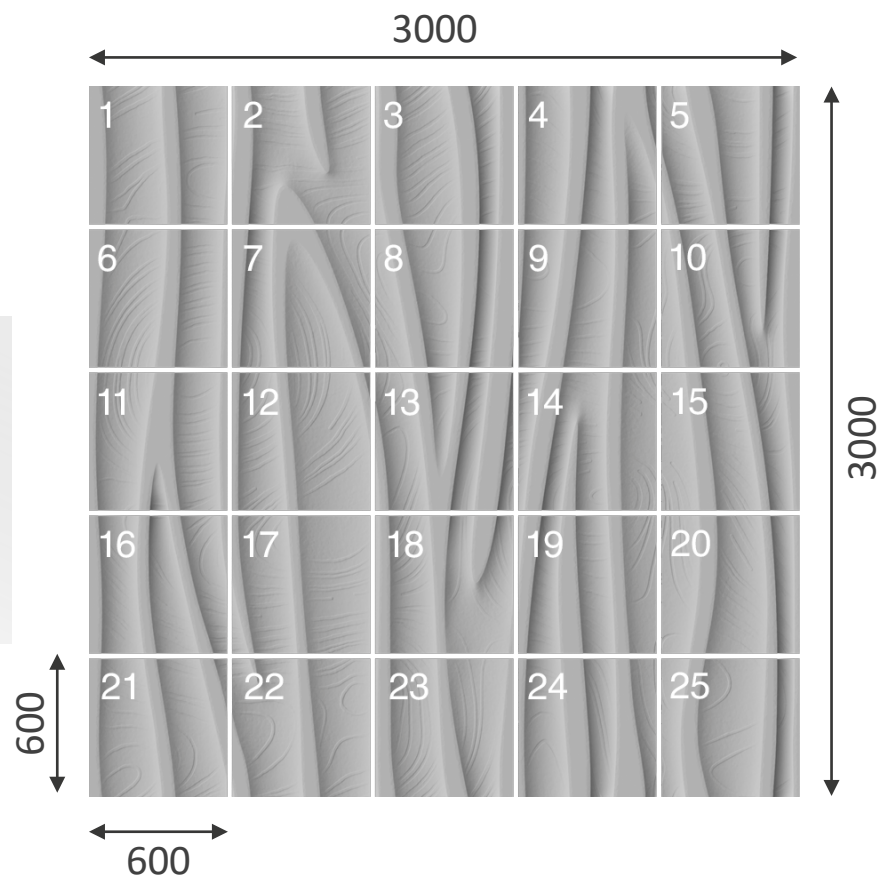

ВНИМАНИЕ! Минимальный заказ - 9 панелей.
Панно **FLAME** стыкуется между собой для получения инсталляции большей ширины.

artpole®

FOREST

FOREST —

панно FOREST

FOREST

	SPN30
	3000x3000
Min	1
Max	55
	2

ВНИМАНИЕ! Минимальный заказ - 9 панелей.
 Панно **FOREST** стыкуется между собой для получения инсталляции большей длины и высоты.