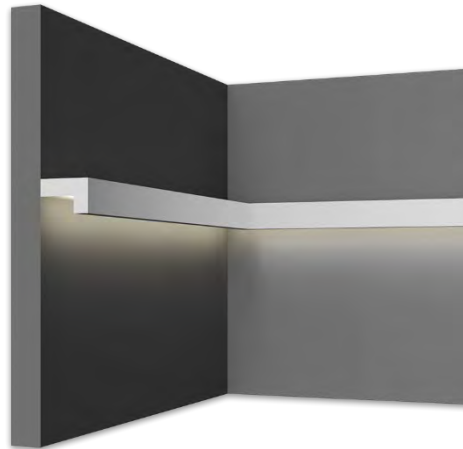

ARCTUR» 2

SMGL15R
34 2