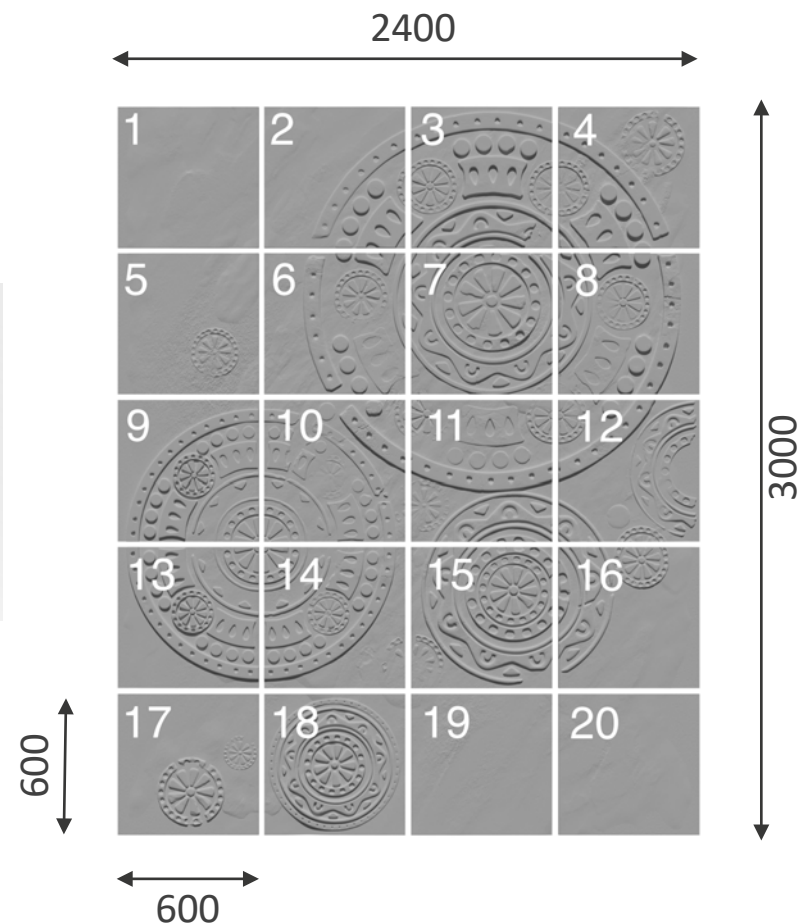

ВНИМАНИЕ! Панно можно заказать целиком, или какую-то из его частей, но не менее 9 панелей.

artpole®

FLORIANNA

панно FLORIANNA

FLORIANNA

	SPN6	
	3000x3000	
Min		1
Max		
	1 9	

ВНИМАНИЕ! Панно можно заказать целиком, или какую-то из его частей, но не менее 9 панелей.

ВНИМАНИЕ! Панно **FRAMEWORK** стыкуется между собой для получения инсталляции большей длины и ширины.

artpole®

ARCHEOLOGY

ARCHEOLOGY

панно ARCHEOLOGY

ARCHEOLOGY

SPN20			
3000x2400			
Min		12	
Max		1	
			2
		/кв.м.	