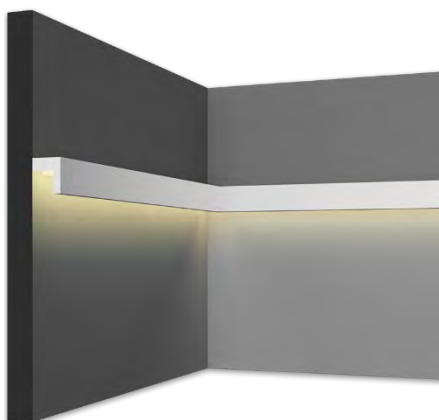

D **ARTPOLIS**

1

SMGL14
22 800
1