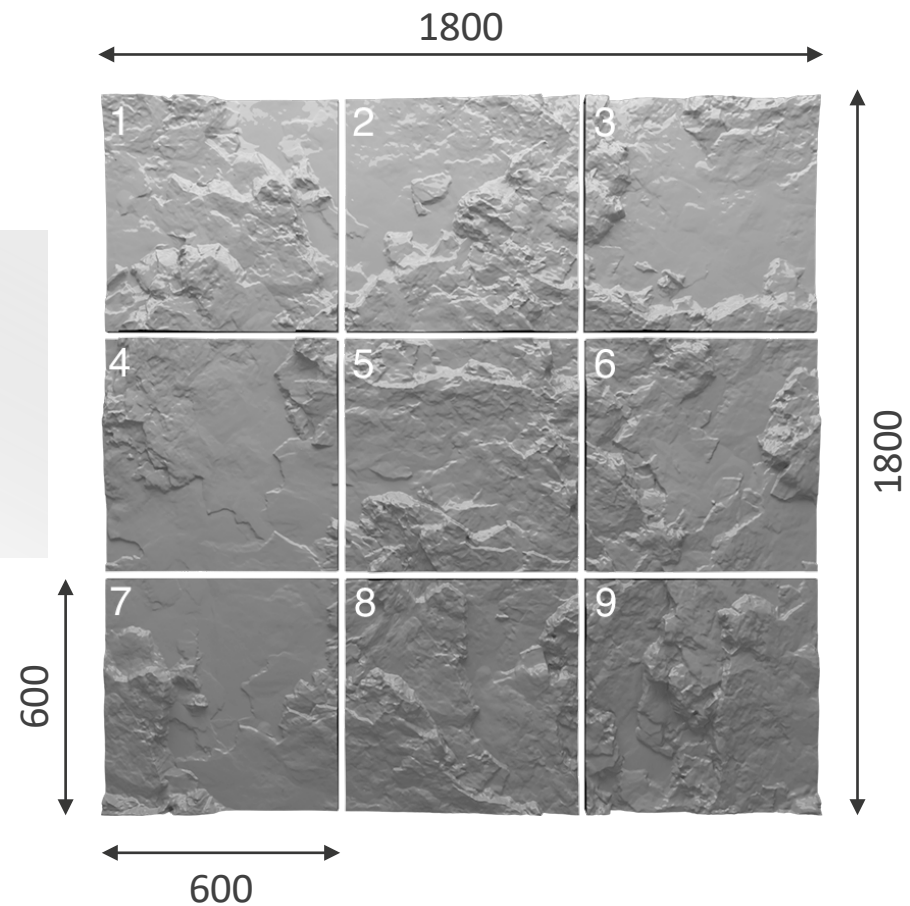

-
-
-
-

ARCTUR

KASSIOPEA

artpole®

BASALT

панно BASALT

BASALT

	SPN9	
	1800x1800	
Min		1
Max		9
	19 9	

ВНИМАНИЕ! Панно **BASALT** включает 9 панелей, его можно расширить панелями справа, слева, сверху и снизу, чтобы создать инсталляцию большего размера.

artpole®

TRAVERTINE

панно TRAVERTINE

TRAVERTINE

SPN10		
1800x1800		
Min	1	
Max	77	
		9
199	/кв.м.	