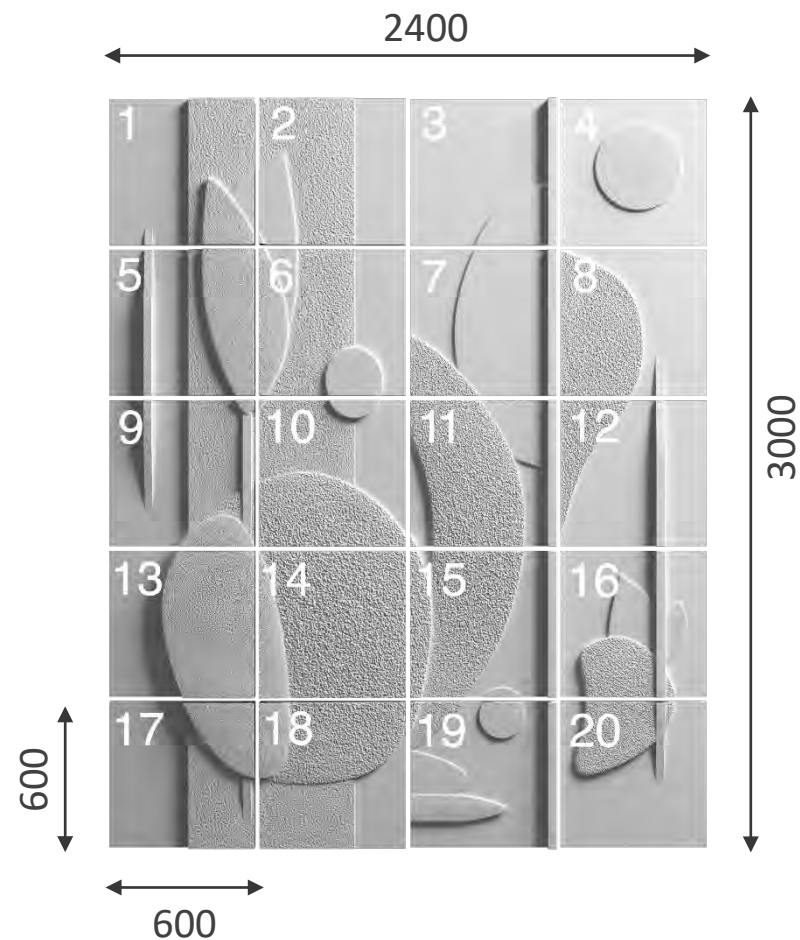

панно PICASSO

PICASSO

	SPN26	
	3000x2400	
Min		1
Max		20
	1 9	

ВНИМАНИЕ! Панно можно заказать целиком, или какую-то из его частей, но не менее 8 панелей. Композицию можно увеличить в ширину, чтобы создать инсталляцию желаемого размера.