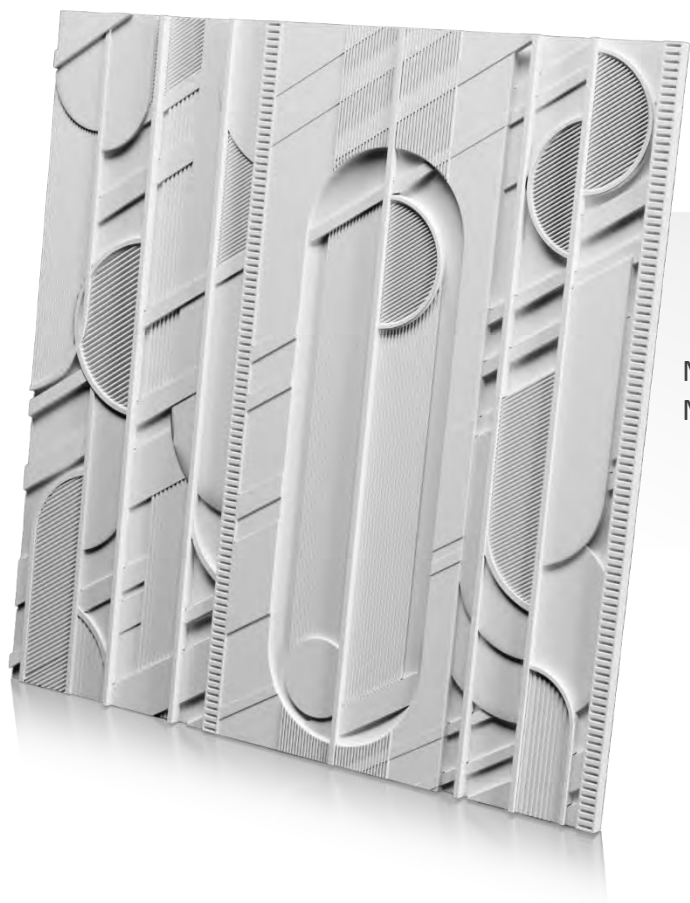

artpole®

ABSTRACTIO

ABSTRACTIO

панно ABSTRACTIO

ABSTRACTIO

		SPN18			
		3000x3000			
Min				12	
Max					25
	1 9	/кв.м.			

ВНИМАНИЕ! Панно **ABSTRACTIO** можно заказать целиком, или какую-то из его частей, но не менее 8 панелей. Так же панели можно переворачивать на 180°.