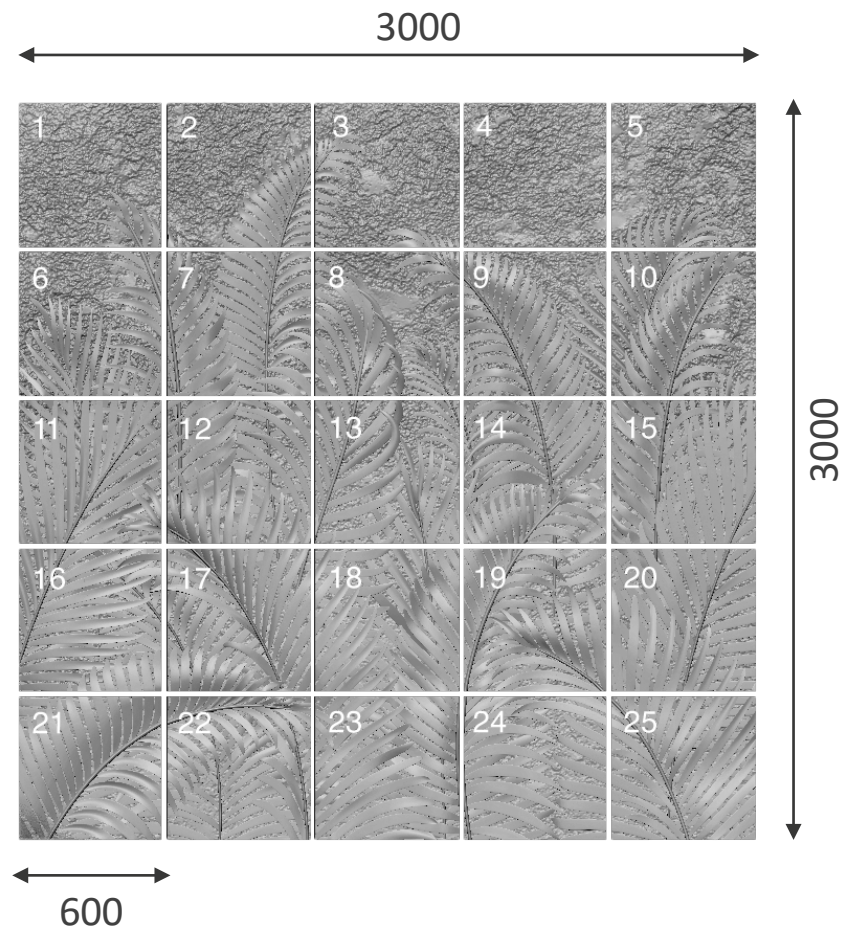

ВНИМАНИЕ! Декоративное панно продаётся только в комплекте, для удобства перевозки и монтажа декоративное панно разделено на части.

artpole®

PLIADA

PLIADA

панно PLIADA

ПЛИАДА

	SPN5	
	3000x3000	
Min		1
Max		
	1 9	

ВНИМАНИЕ! Панно можно заказать целиком, или какую-то из его частей, но не менее 9 панелей.

artpole®

FLORIANNA

панно FLORIANNA

FLORIANNA

	SPN6	
	3000x3000	
Min		1
Max		
	1 9	

ВНИМАНИЕ! Панно можно заказать целиком, или какую-то из его частей, но не менее 9 панелей.