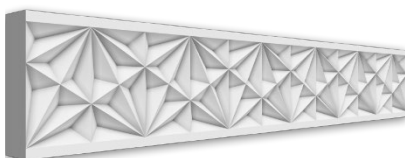

ETNICA

1

SKT515
190 1
1

2

SPL20
100 42
1

3

SR217

3 8 9

4

SF99
1
1

5

SF100
100 32
1

6

SF98
1
1 9

7

SDT172
100 100
9

8

SDT173
100 100
9

9

SU114