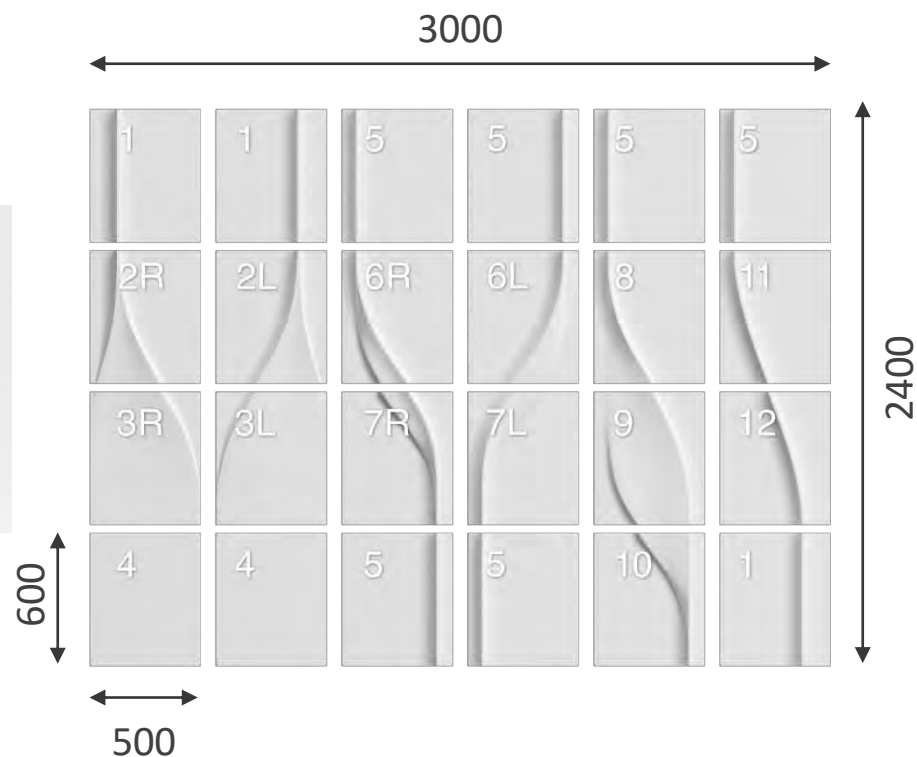

панно PERFECTO

Панно-конструктор PERFECTO

Артикул: **SPN21**
 Размер: **3000x2400 мм**
 Размер одной панели: **600x500 мм**
 Min толщина рельефа: **20 мм**
 Max толщина рельефа: **70 мм**
 Количество панелей на панно: **24 шт.**
 Цена: **1 руб.**