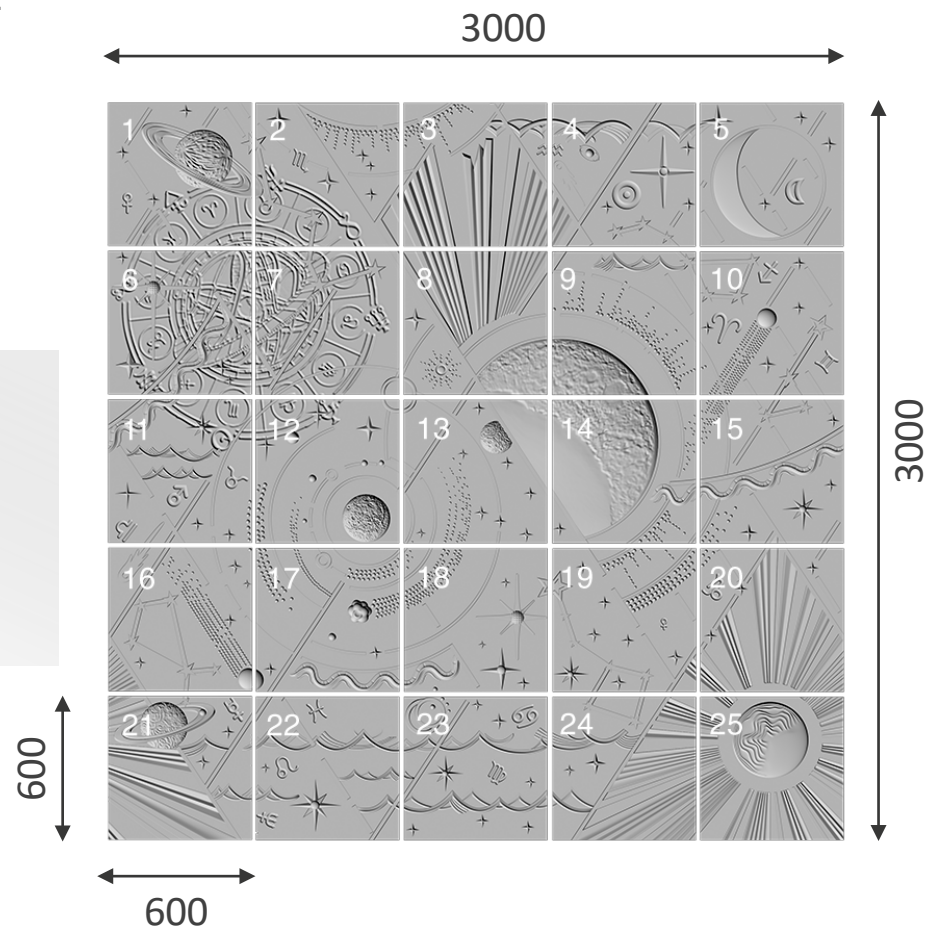

D **ARTPOLIS**

1

SMGL14
22 800
1

2

RT-A60-8mm 1

006100-1
5000x 1
9

3

Artpole 1

006500
5000x 1
9

4

1 1

006527
162x61x29

artpole®

KASSIOPEA

KASSIOPEA —

панно KASSIOPEA

KASSIOPEA

SPN8		
3000x3000		
Min		1
Max		
	1	9

ВНИМАНИЕ! Панно можно заказать целиком, или какую-то из его частей, но не менее 9 панелей.

* Панно KASSIOPEA стыкуется между собой для получения инсталляции большей длины. Так же панели можно переворачивать на 180°.