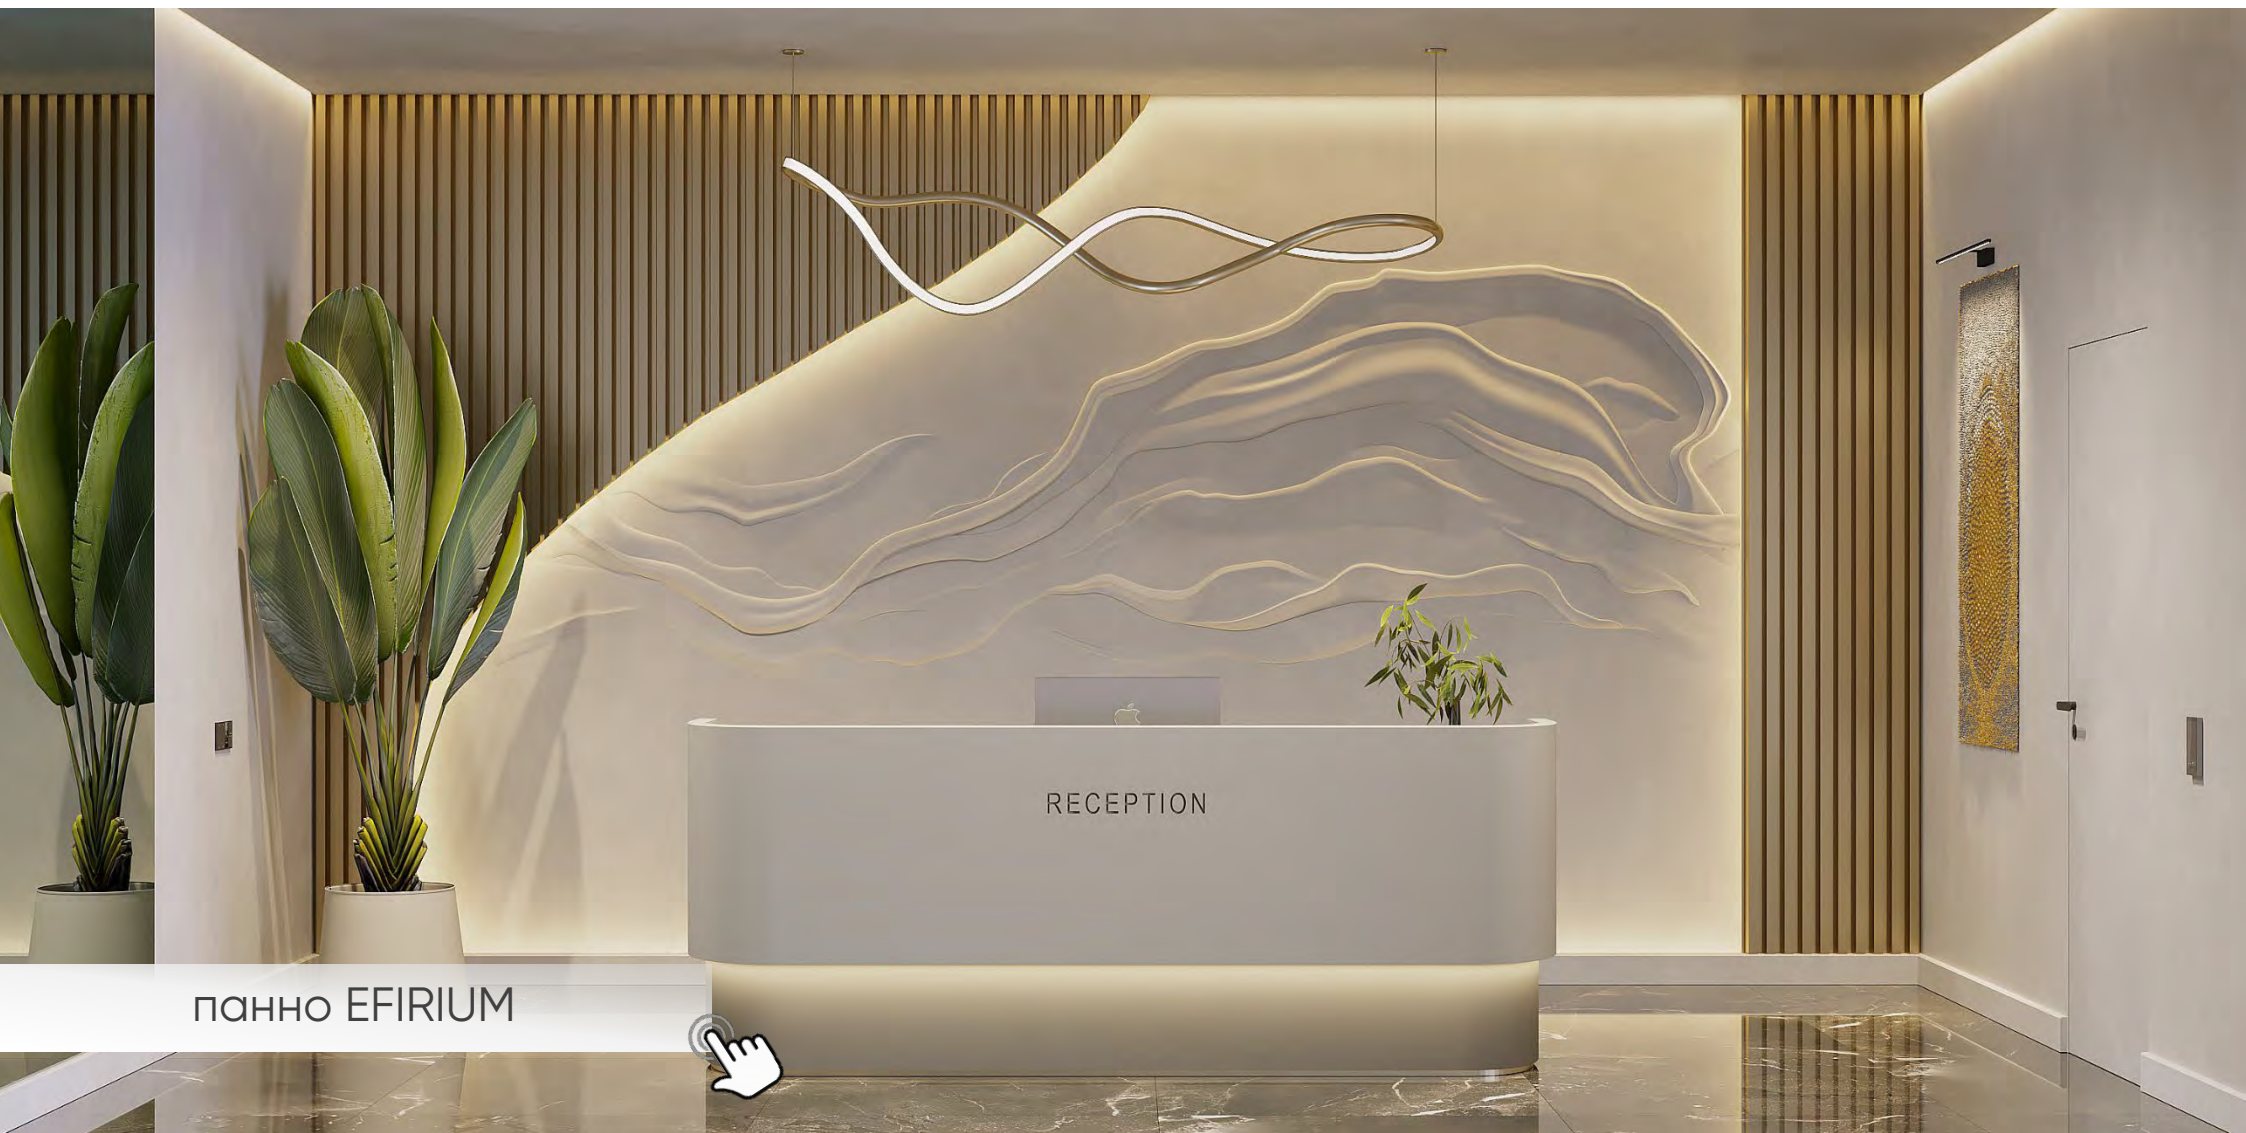

ВНИМАНИЕ! Минимальный заказ - 9 панелей.

Панно **SABBIA** стыкуется между собой для получения инсталляции большей длины и ширины.

artpole®

EFIRIUM

EFIRIUM –

панно EFIRIUM

EFIRIUM

SPN23			
1800			
Min		600x6	
Max		12	
		46	
1 9		/кв.м.	21