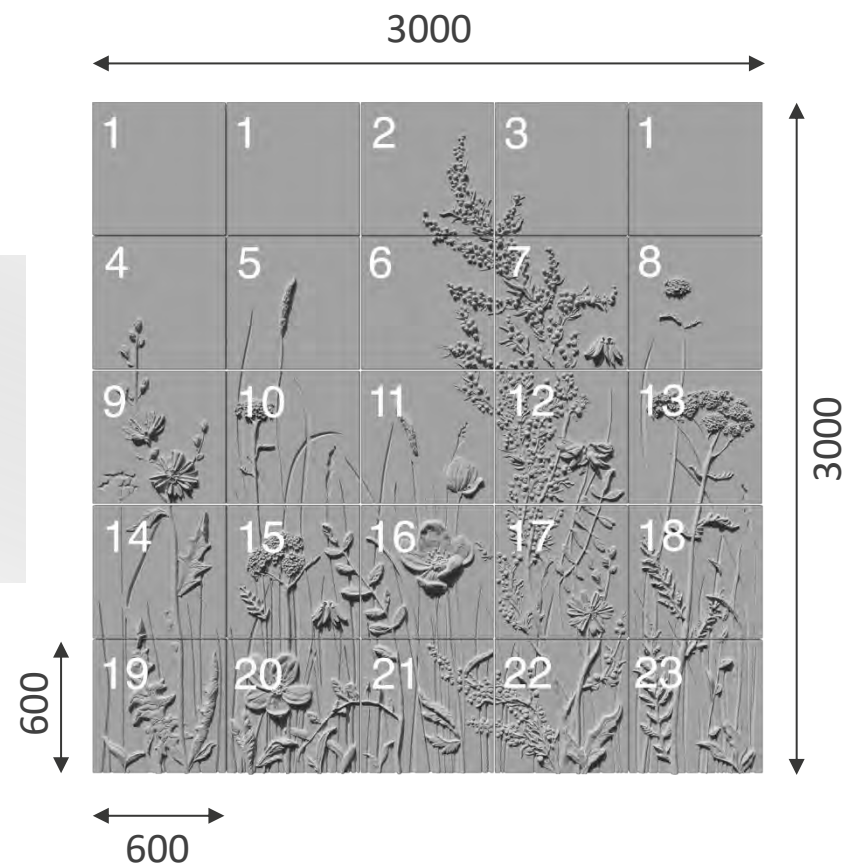

ВНИМАНИЕ! Минимальный заказ - 9 панелей.
Панно **MISTERIO** не стыкуется между собой.

artpole®

BOTANICA

Панно BOTANICA – это не просто декор, а целая философия пространства, пронизанная тонкой эстетикой и природным спокойствием. Композиция легко адаптируется под дизайнерские задачи: ее можно использовать как арт-инсталляцию на большой стене, разместить вокруг дверного проема, создать имитацию диптихов в рамках с помощью гипсовых молдингов.

панно BOTANICA

Панно BOTANICA

Артикул: **SPN40**
Размер: **3000x3000 мм**
Размер одной панели: **600x600 мм**
Мин толщина рельефа: **20 мм**
Мак толщина рельефа: **45 мм**
Количество панелей на панно: **25 шт.**
Цена: **22 200 руб./кв.м.**

ВНИМАНИЕ! Минимальный заказ - 9 панелей.
Панно **BOTANICA** стыкуется между собой для получения инсталляции большей ширины.

artpole®

CORSICA

3D панно **CORSICA** — это живописная ода природе французского острова, воплощенная в инсталляции. На панно изображены переплетенные между собой оливковые ветви и наливные плоды инжира. Птицы добавляют композиции ощущения легкости и динамики, напоминают о безмятежном отдыхе на островах и солнечных днях.