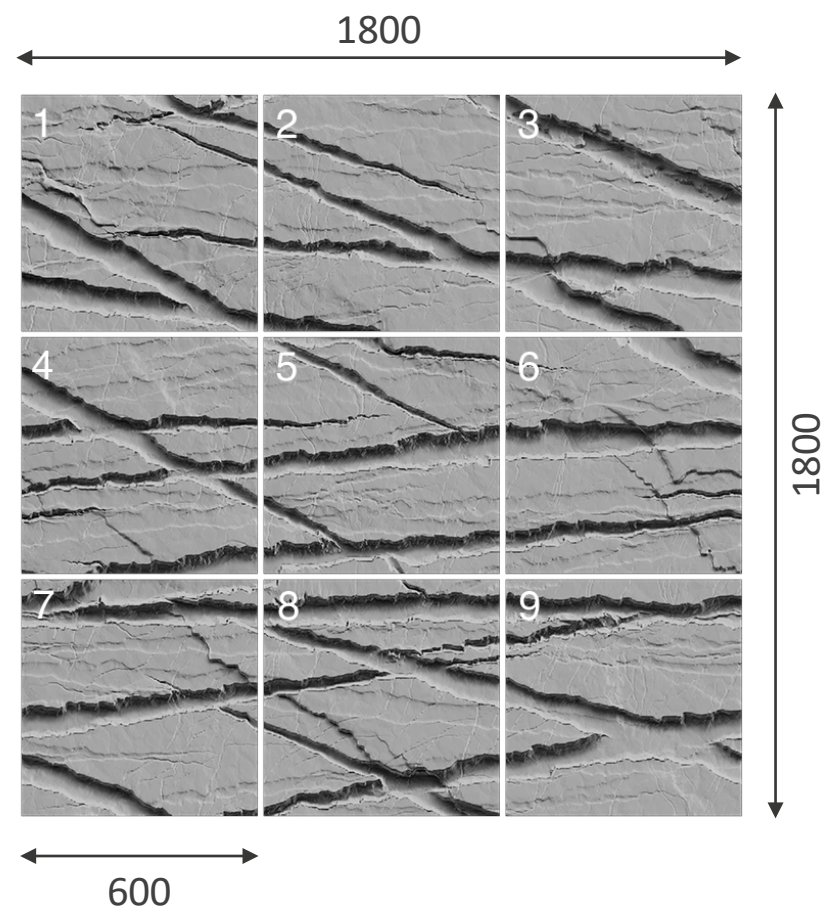

ВНИМАНИЕ! Панно **FRAMEWORK** стыкуется между собой для получения инсталляции большей длины и ширины.