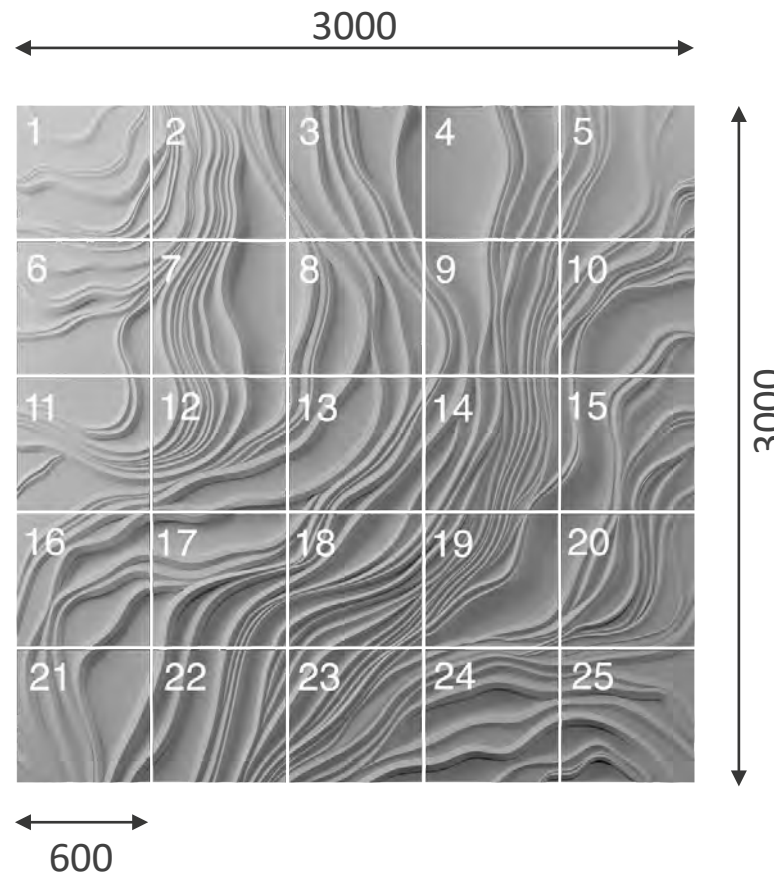

Панно **ЕCHO** стыкуется между собой для получения инсталляции большей высоты.

artpole®

NORI

NORI —

панно NORI

NORI

SPN32
3000x3000

Min 1
Max 65