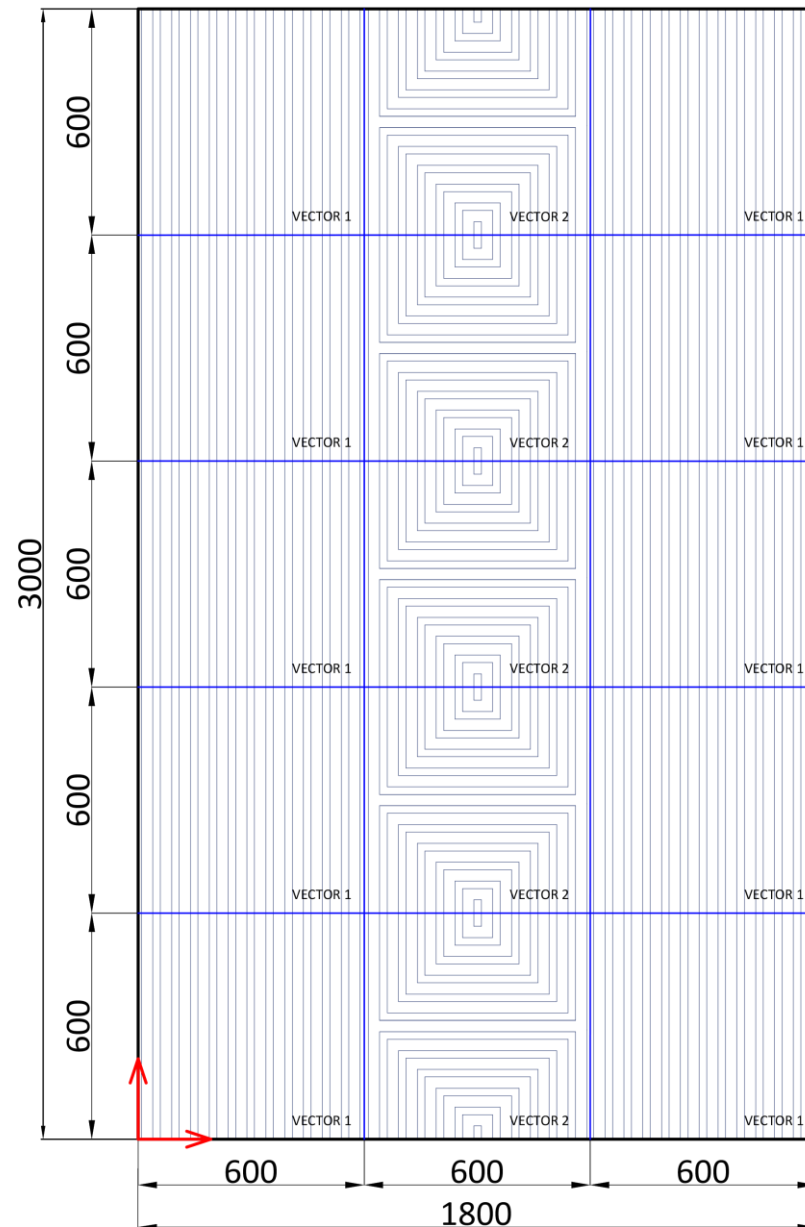

Состав раскладки:

- VECTOR 1 – 10 шт;
- VECTOR 2 – 5 шт.

artpole®

НОВИНКА!

АЛЬБОМ
ГОТОВЫХ РЕШЕНИЙ

Вариант 8.

artpole®

НОВИНКА!