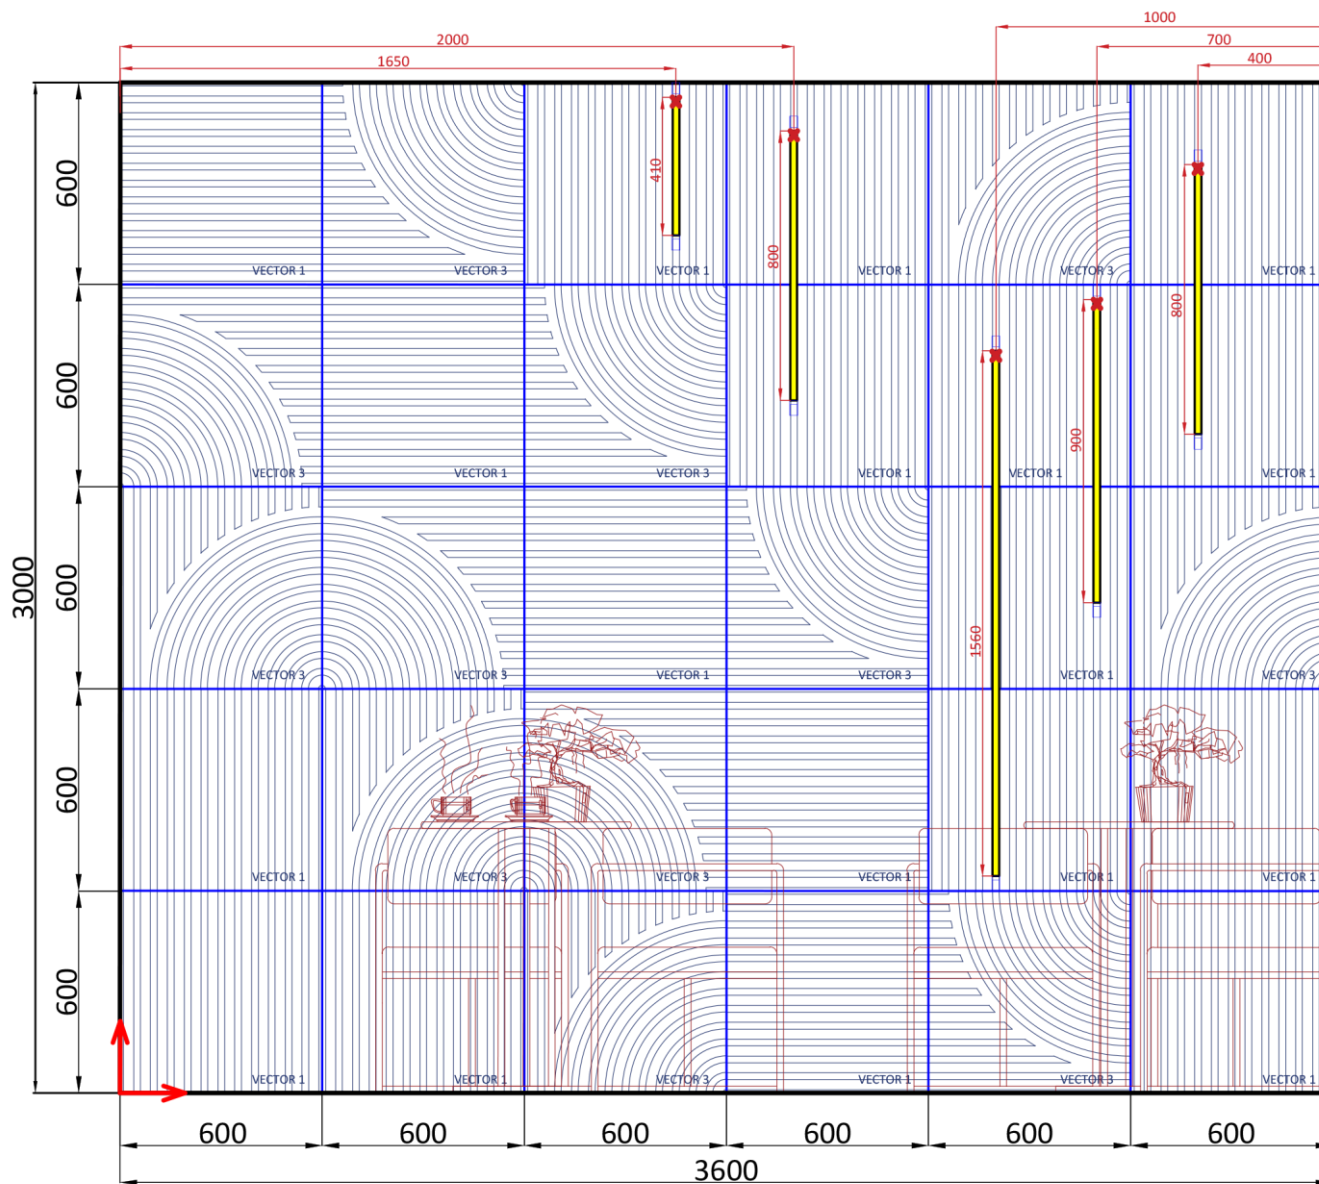

artpole®

НОВИНКА!

АЛЬБОМ
ГОТОВЫХ РЕШЕНИЙ

Вариант 7 со световыми профилями.