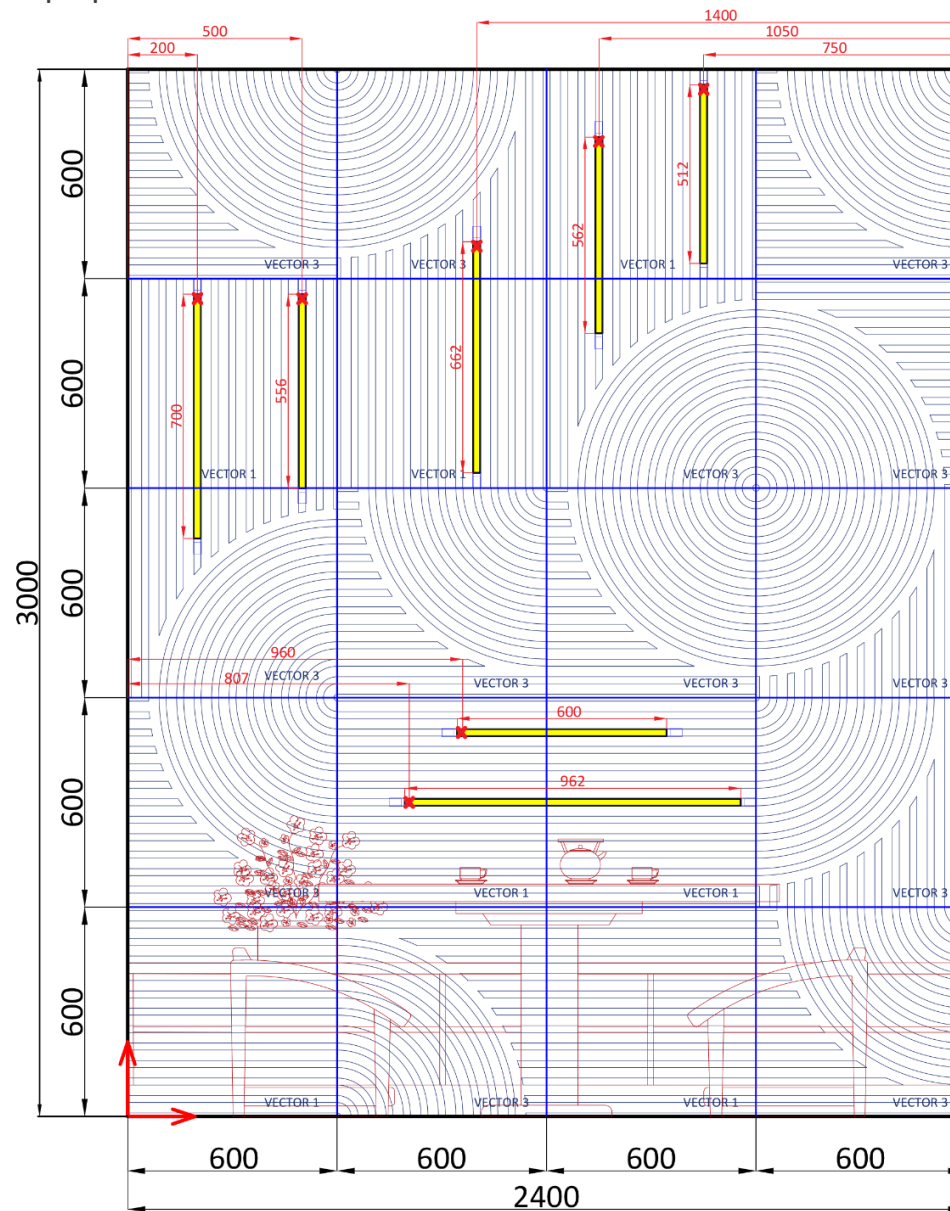

artpole®

НОВИНКА!

**АЛЬБОМ
ГОТОВЫХ РЕШЕНИЙ**

Вариант 5.

Состав раскладки:

- VECTOR 1 - 7 шт;
- VECTOR 3 - 13 шт.

artpole®

НОВИНКА!