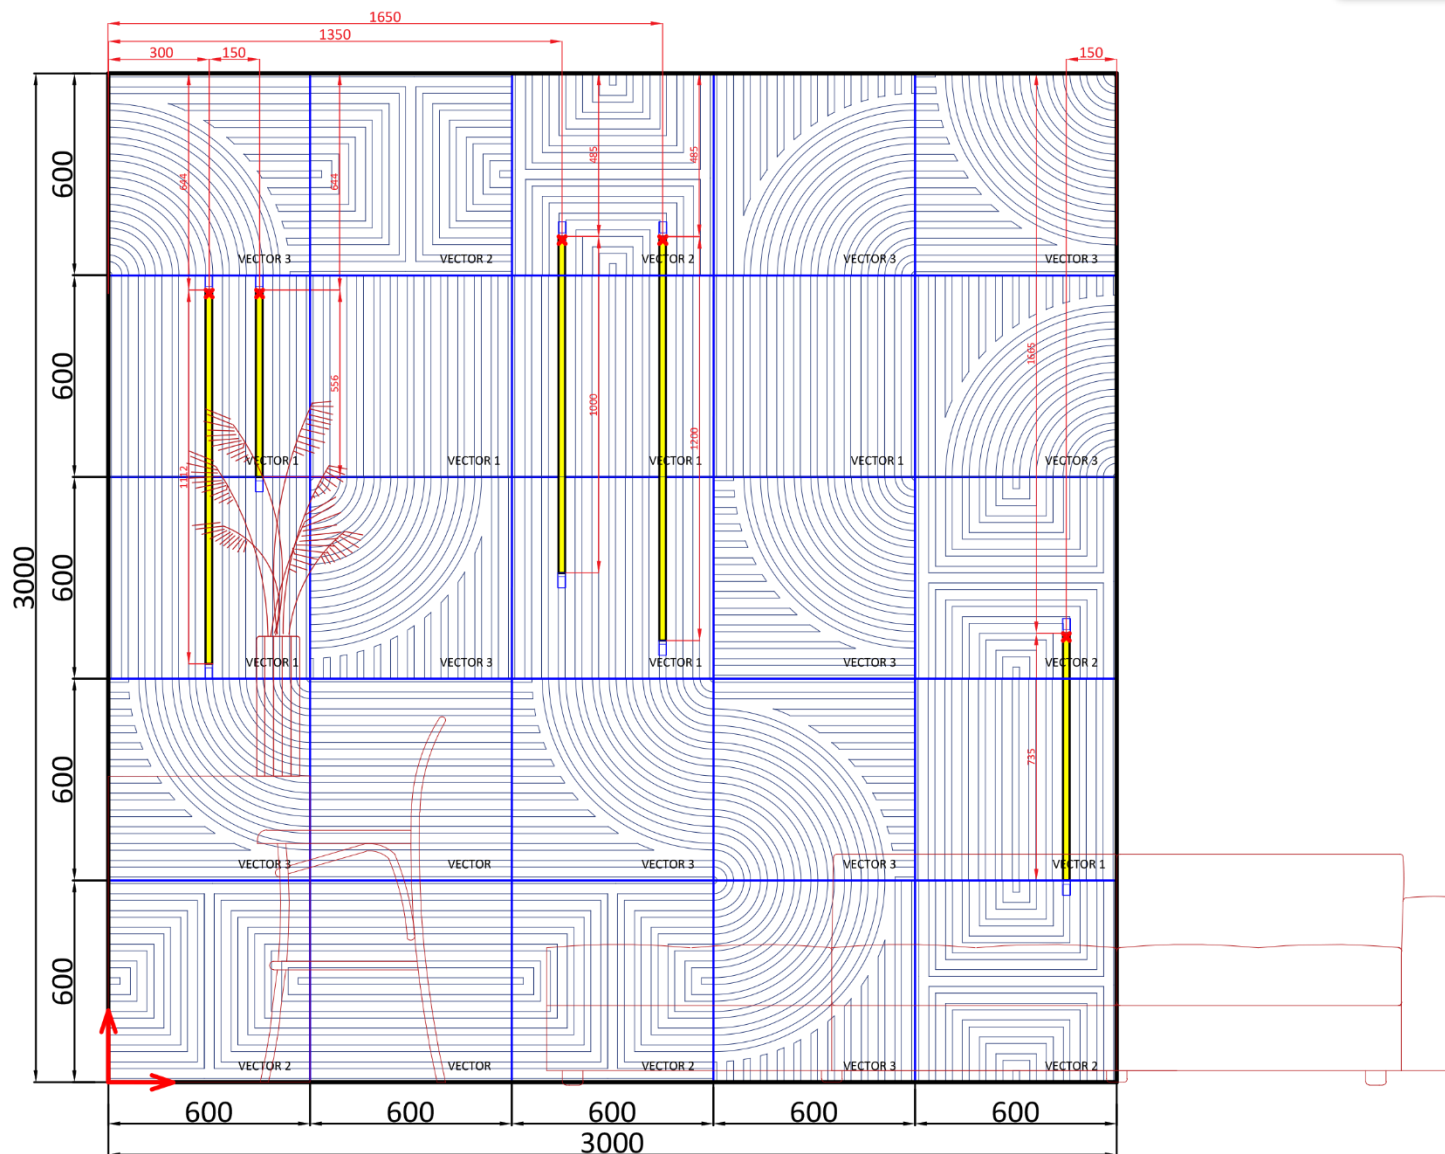

artpole®

НОВИНКА!

АЛЬБОМ
ГОТОВЫХ РЕШЕНИЙ

Вариант 6 со световыми профилями.