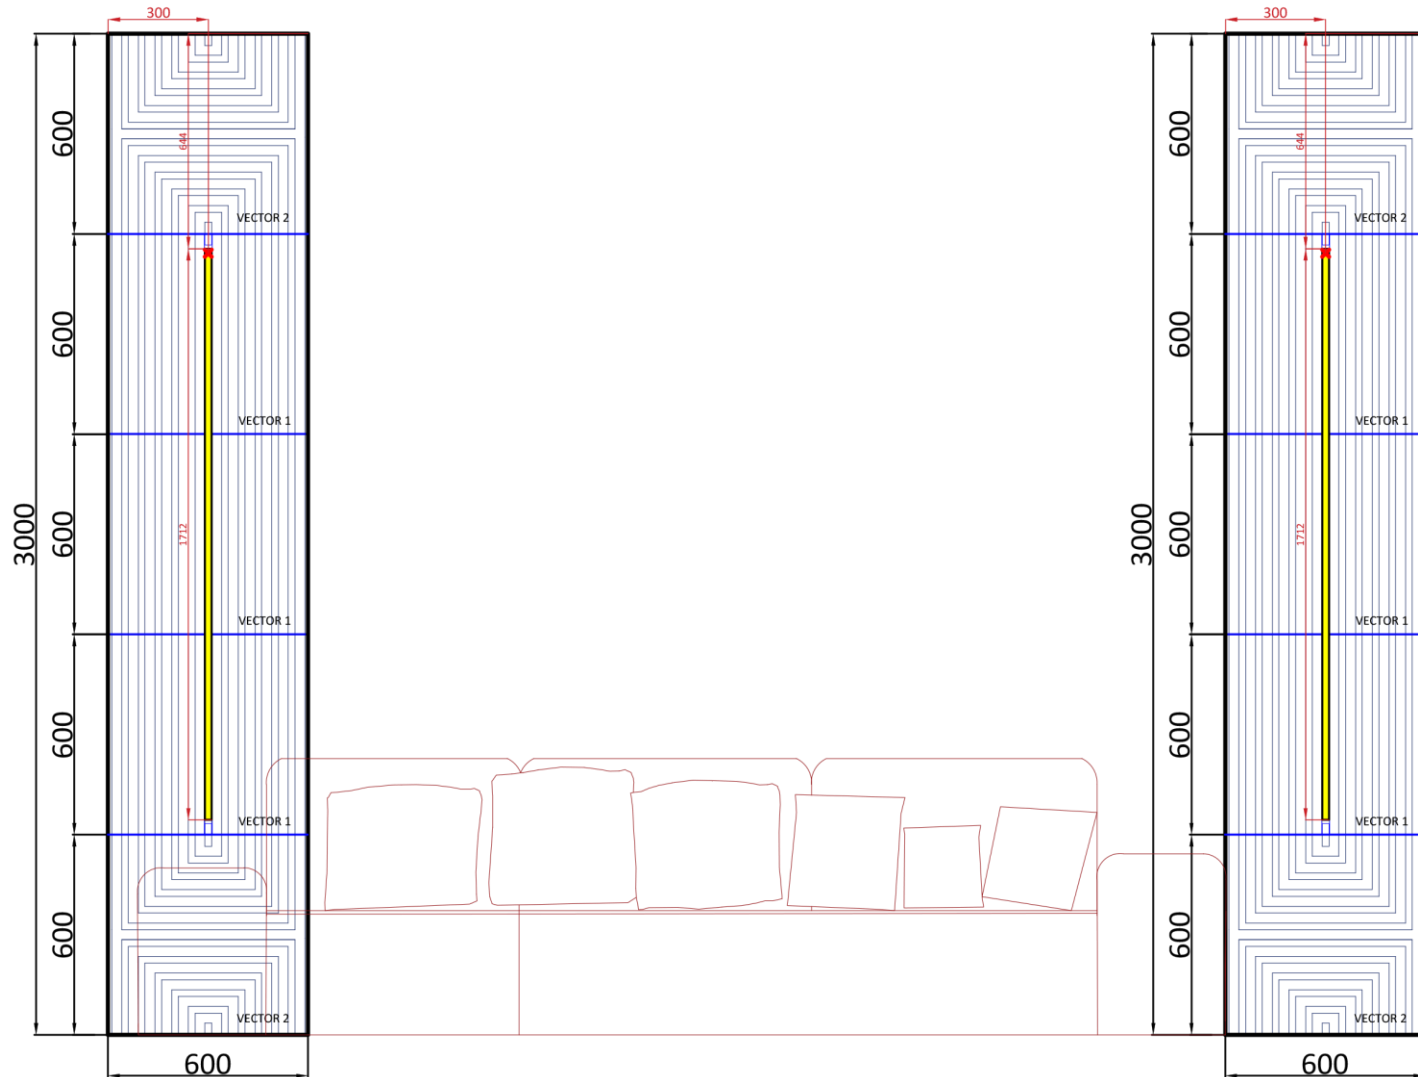

artpole®

НОВИНКА!

АЛЬБОМ
ГОТОВЫХ РЕШЕНИЙ

Вариант 1.