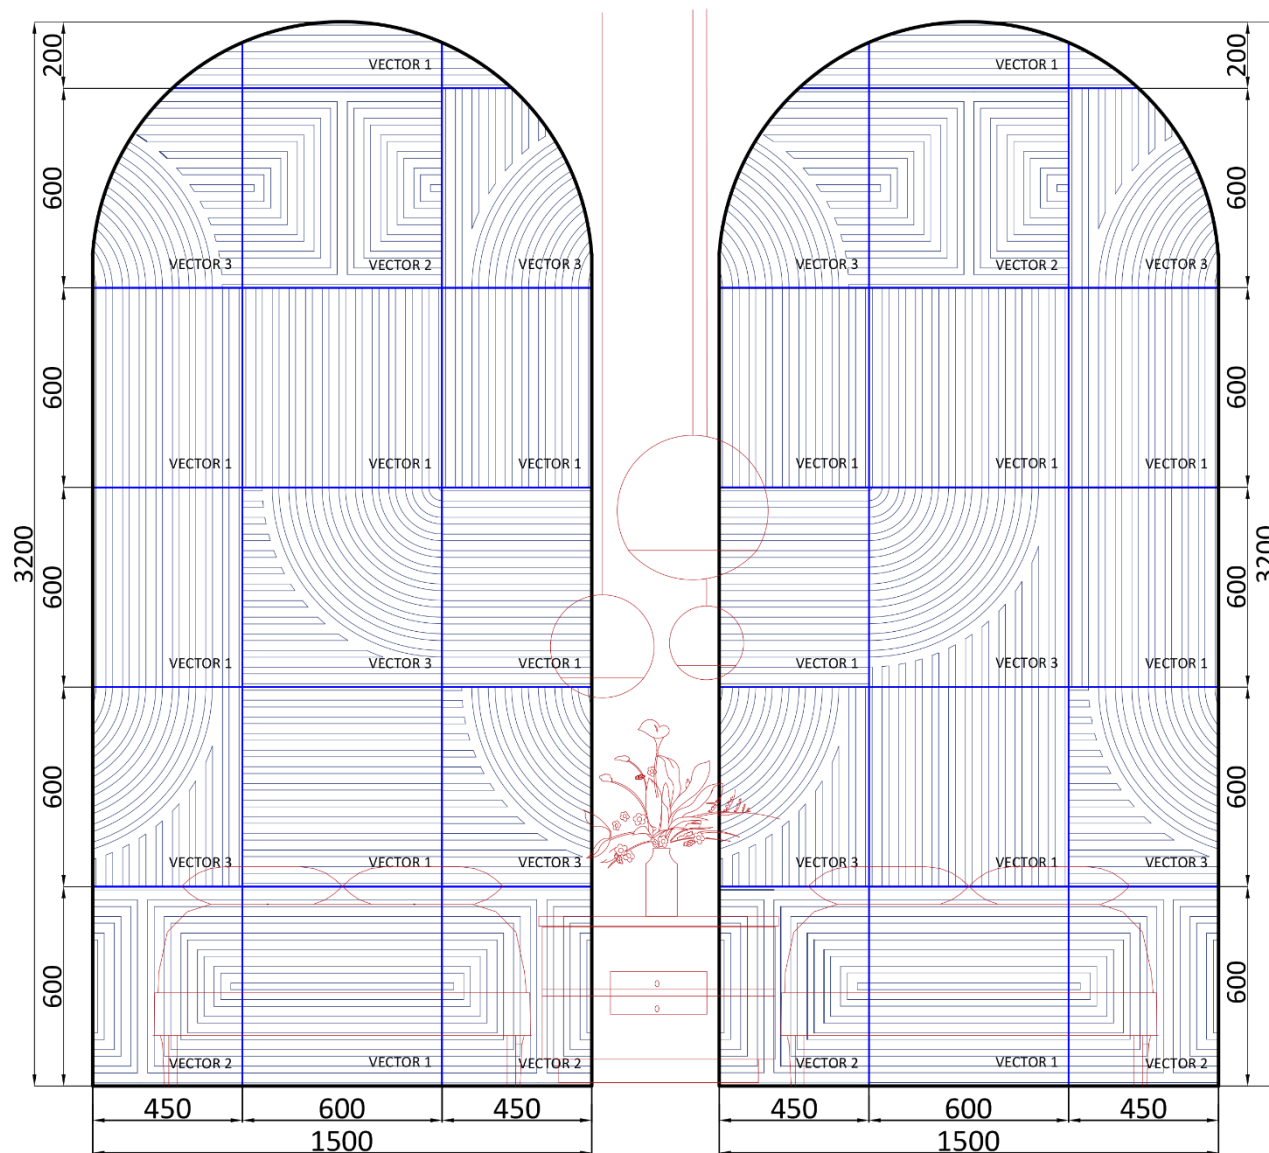

VECTOR 2
Арт. М-0055-2
600x600x21 мм

9

VECTOR 3
Арт. М-0055-3
600x600x21 мм

artpole®

НОВИНКА!

АЛЬБОМ
ГОТОВЫХ РЕШЕНИЙ

СЕТ VECTOR.

Состав раскладки: