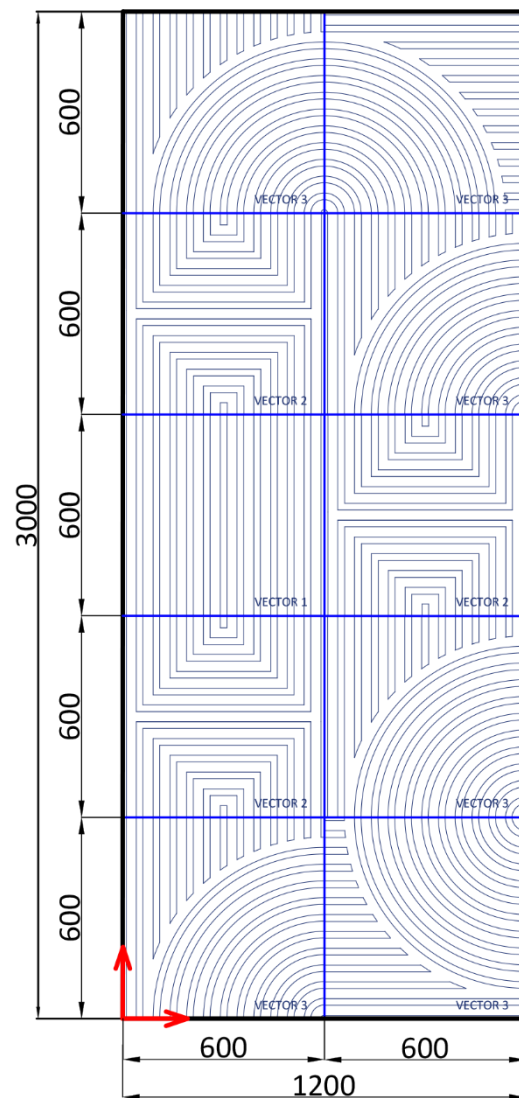

artpole®

НОВИНКА!

АЛЬБОМ
ГОТОВЫХ РЕШЕНИЙ

Вариант 11 - в раскладке используется только два типа панелей – VECTOR 2, VECTOR 3.

Состав раскладки:

- VECTOR 2 – 6 шт;
- VECTOR 3 – 4 шт.

Вариант 9

Состав раскладки (Вариант 9):

- VECTOR 1 – 4 шт.
- VECTOR 3 – 6 шт.

Вариант 10

Состав раскладки (Вариант 10):

- VECTOR 1 – 1 шт.
- VECTOR 2 – 3 шт.
- VECTOR 3 – 6 шт.

Вариант 11

Состав раскладки (Вариант 11):

- VECTOR 2 – 6 шт.
- VECTOR 3 – 4 шт.