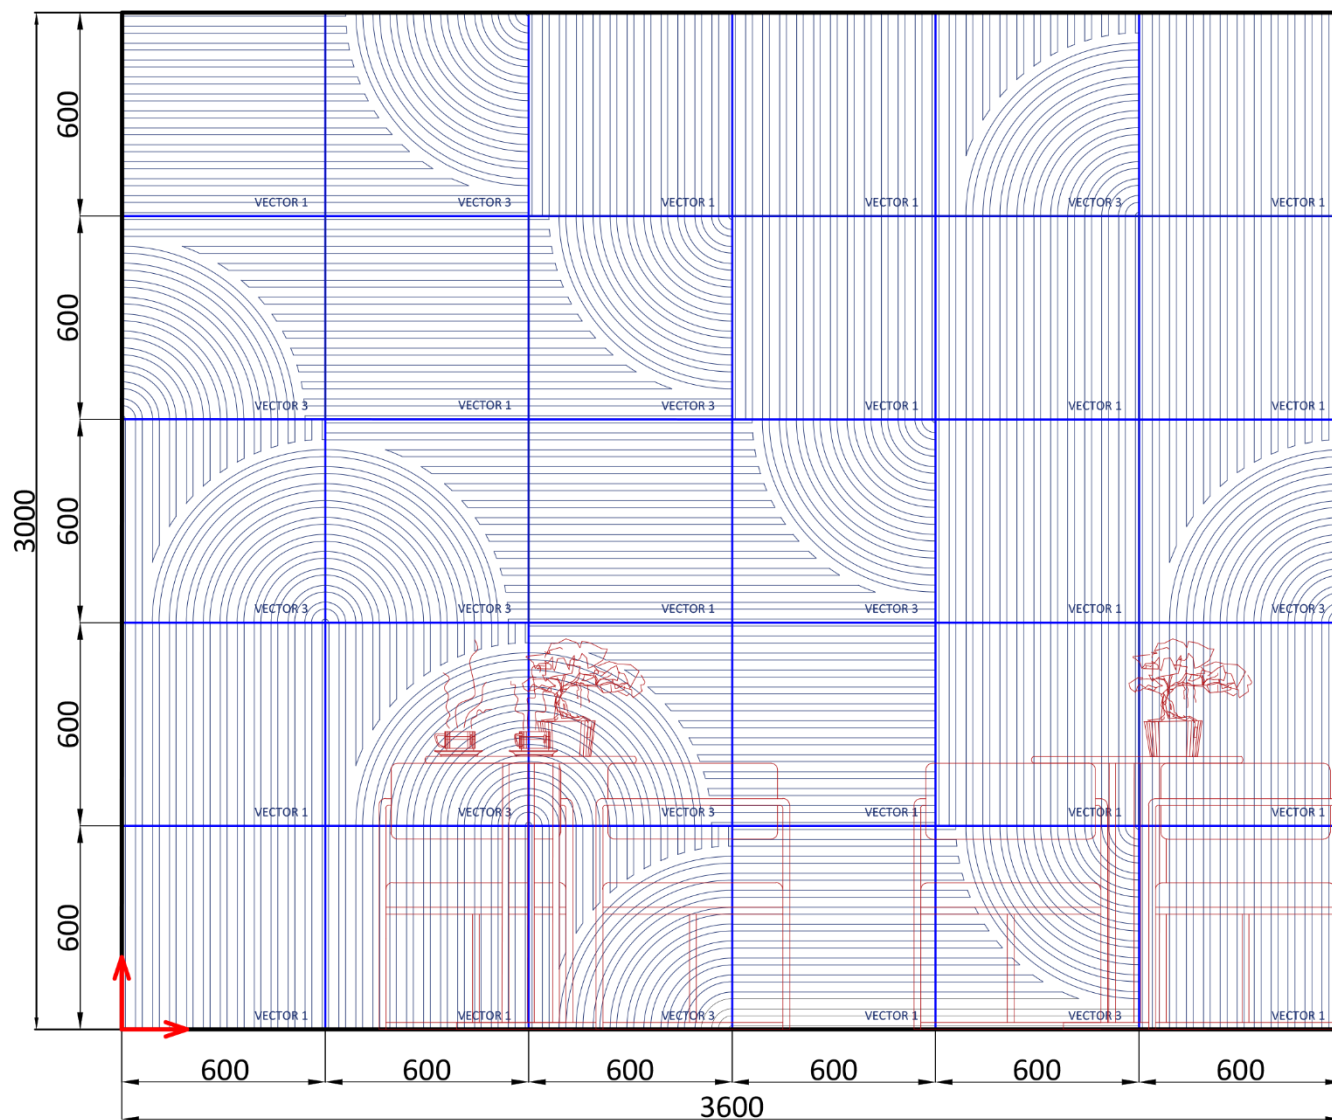

Состав раскладки :

- VECTOR 1 - 18 шт;
- VECTOR 3 - 12 шт.

artpole®

НОВИНКА!

АЛЬБОМ
ГОТОВЫХ РЕШЕНИЙ

Вариант 7.

artpole®

НОВИНКА!