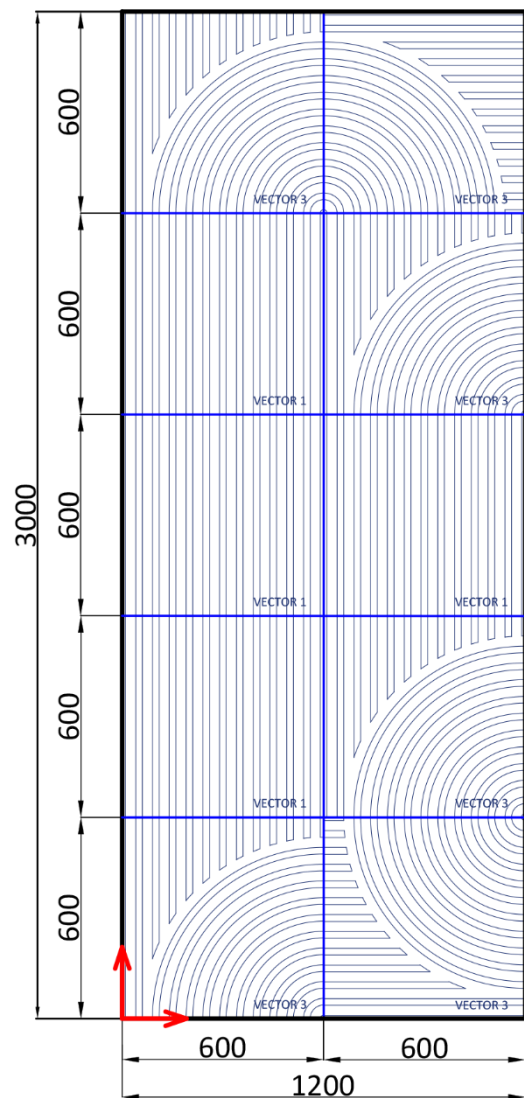

artpole®

НОВИНКА!

АЛЬБОМ
ГОТОВЫХ РЕШЕНИЙ

Вариант 11 - в раскладке используется только два типа панелей – VECTOR 2, VECTOR 3.

Состав раскладки:

- VECTOR 2 – 6 шт;
- VECTOR 3 – 4 шт.

Вариант 9

Состав раскладки (Вариант 9):