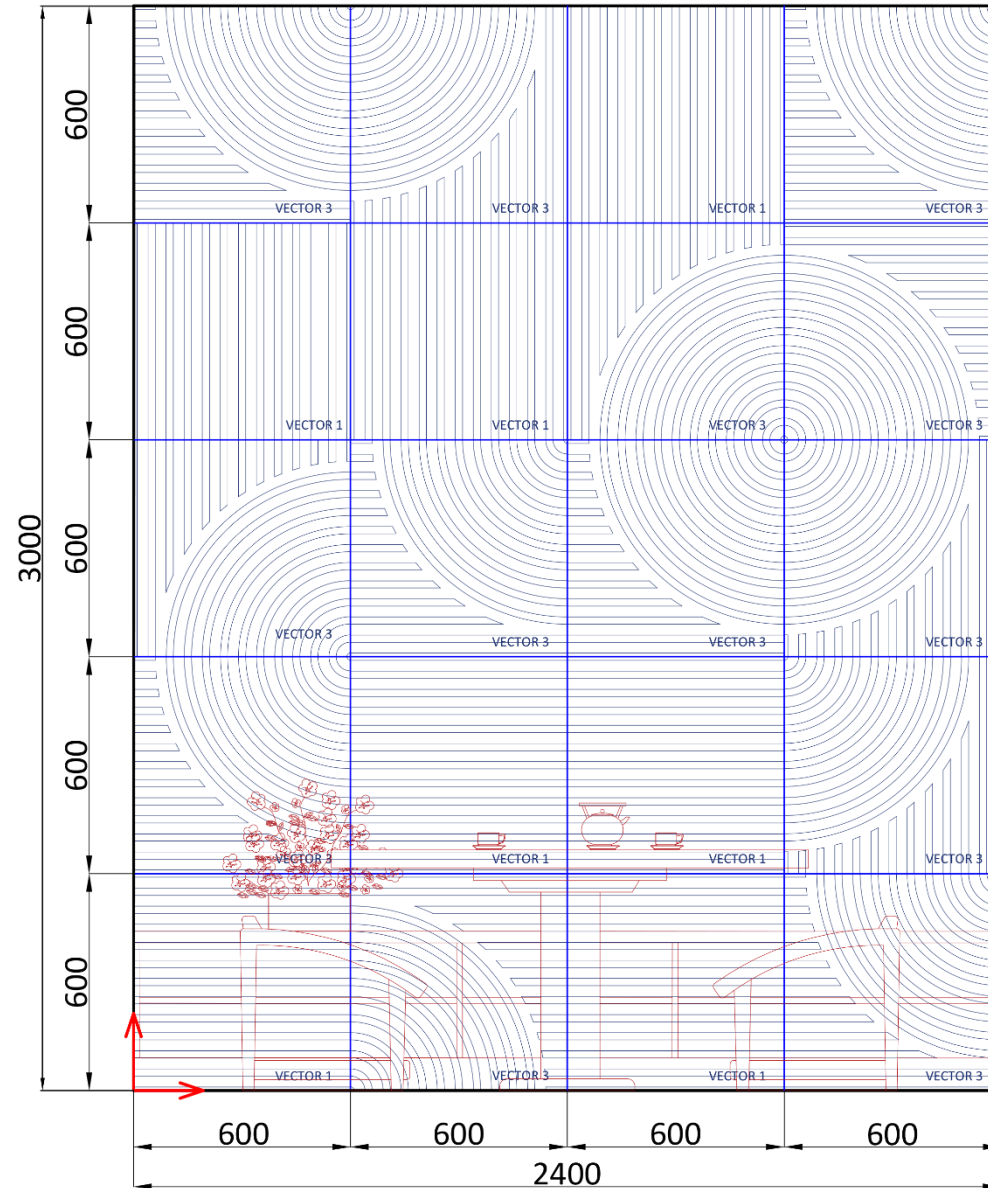

artpole®

НОВИНКА!

АЛЬБОМ
ГОТОВЫХ РЕШЕНИЙ

Вариант 5.