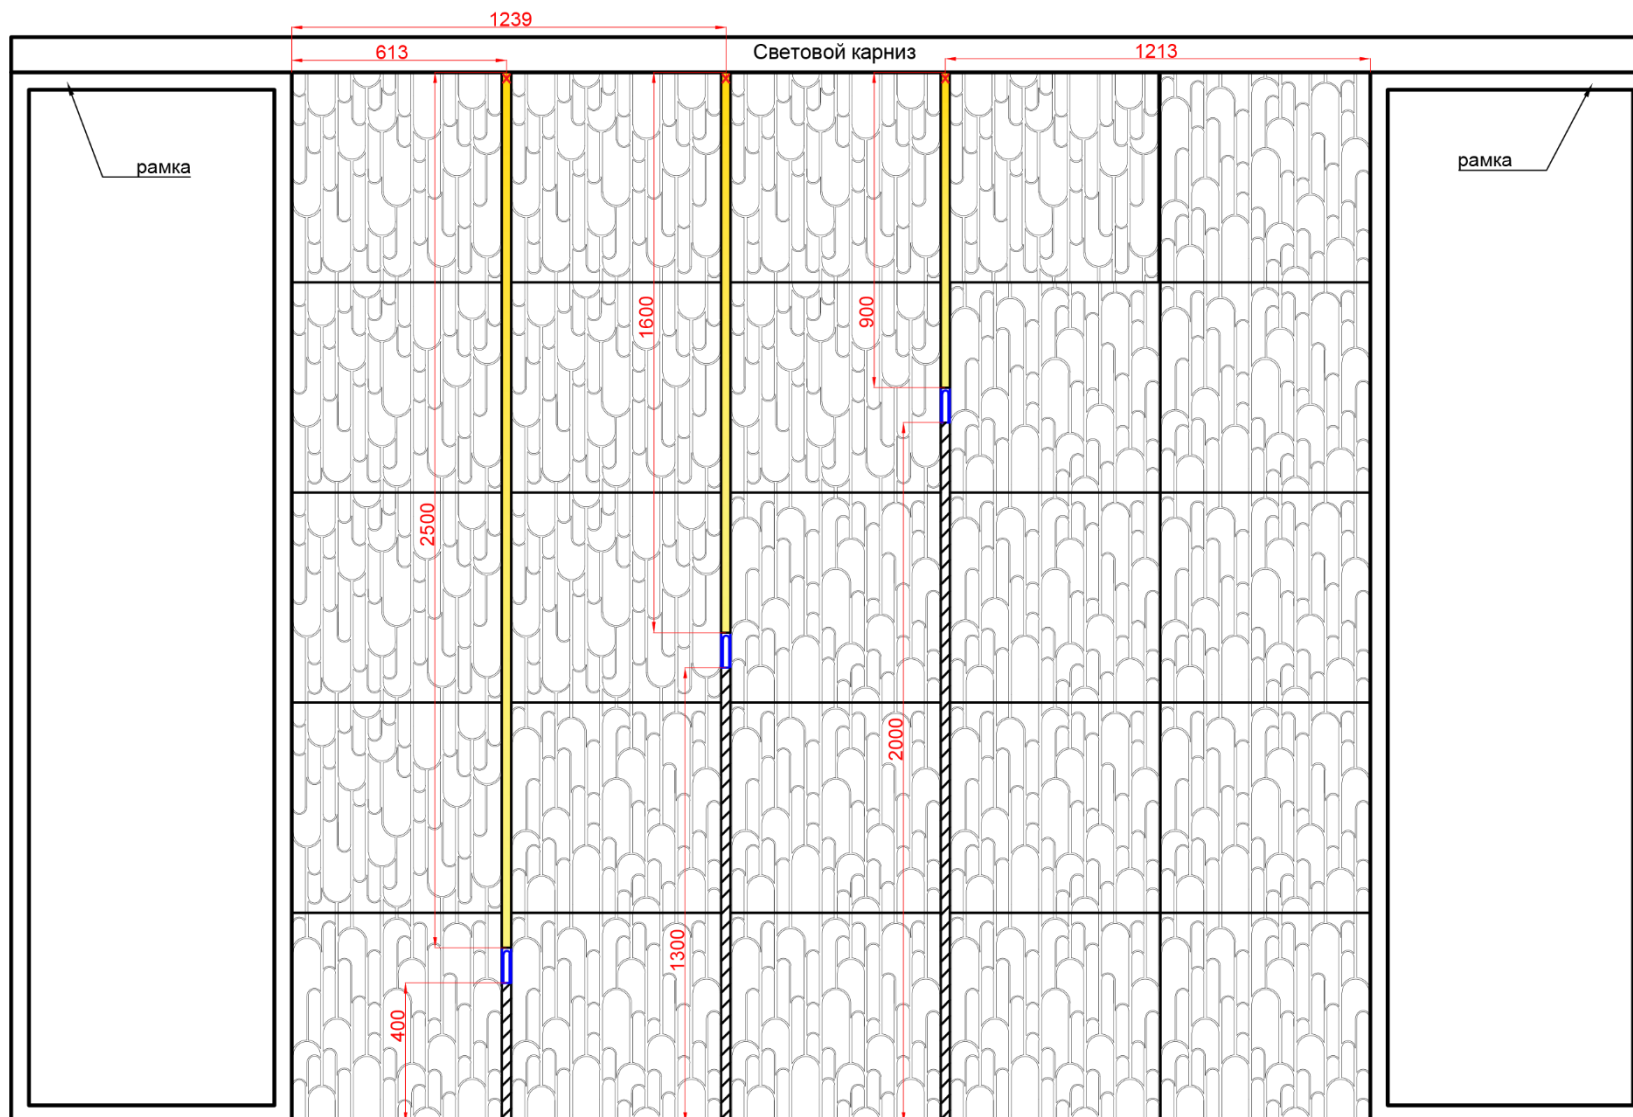

### 3D панель REVERY + LED

- 1** Световой профиль  
Артикул: 006123  
Размер: 2000x25x26 мм

- 2** Заглушка для профиля  
Артикул: 006123-1  
Размер: 25x26.2x6 мм

- 3** Заглушка  
Артикул: 006497  
Размер: 26x26x100 мм

- 4** Молдинг-вставка  
Артикул: 006496  
Размер: 26x26x600 мм

- 5** Блок питания для панелей  
(12V, 16.7A, 200W)  
Артикул: 006101  
Размер: 200x98x44 мм

- 6** Светодиодная лента 8mm 12В  
Day 4000 (нейтральное свечение)  
Артикул: 006100-1  
Размер: 5000x8x1,5мм

- Светодиодная лента продается упаковками. Количество в упаковке: 5 м.
- Световой профиль продается поштучно. Длина одного профиля 2 м.
- Необходимо заранее предусмотреть место для установки блока питания.

Вариант 1. 3D панель REVERY + LED.

artpole®

**АЛЬБОМ**  
ГОТОВЫХ РЕШЕНИЙ

Вариант 2.

Состав раскладки:

- REVERY - 24 шт.

artpole®

**АЛЬБОМ**  
ГОТОВЫХ РЕШЕНИЙ