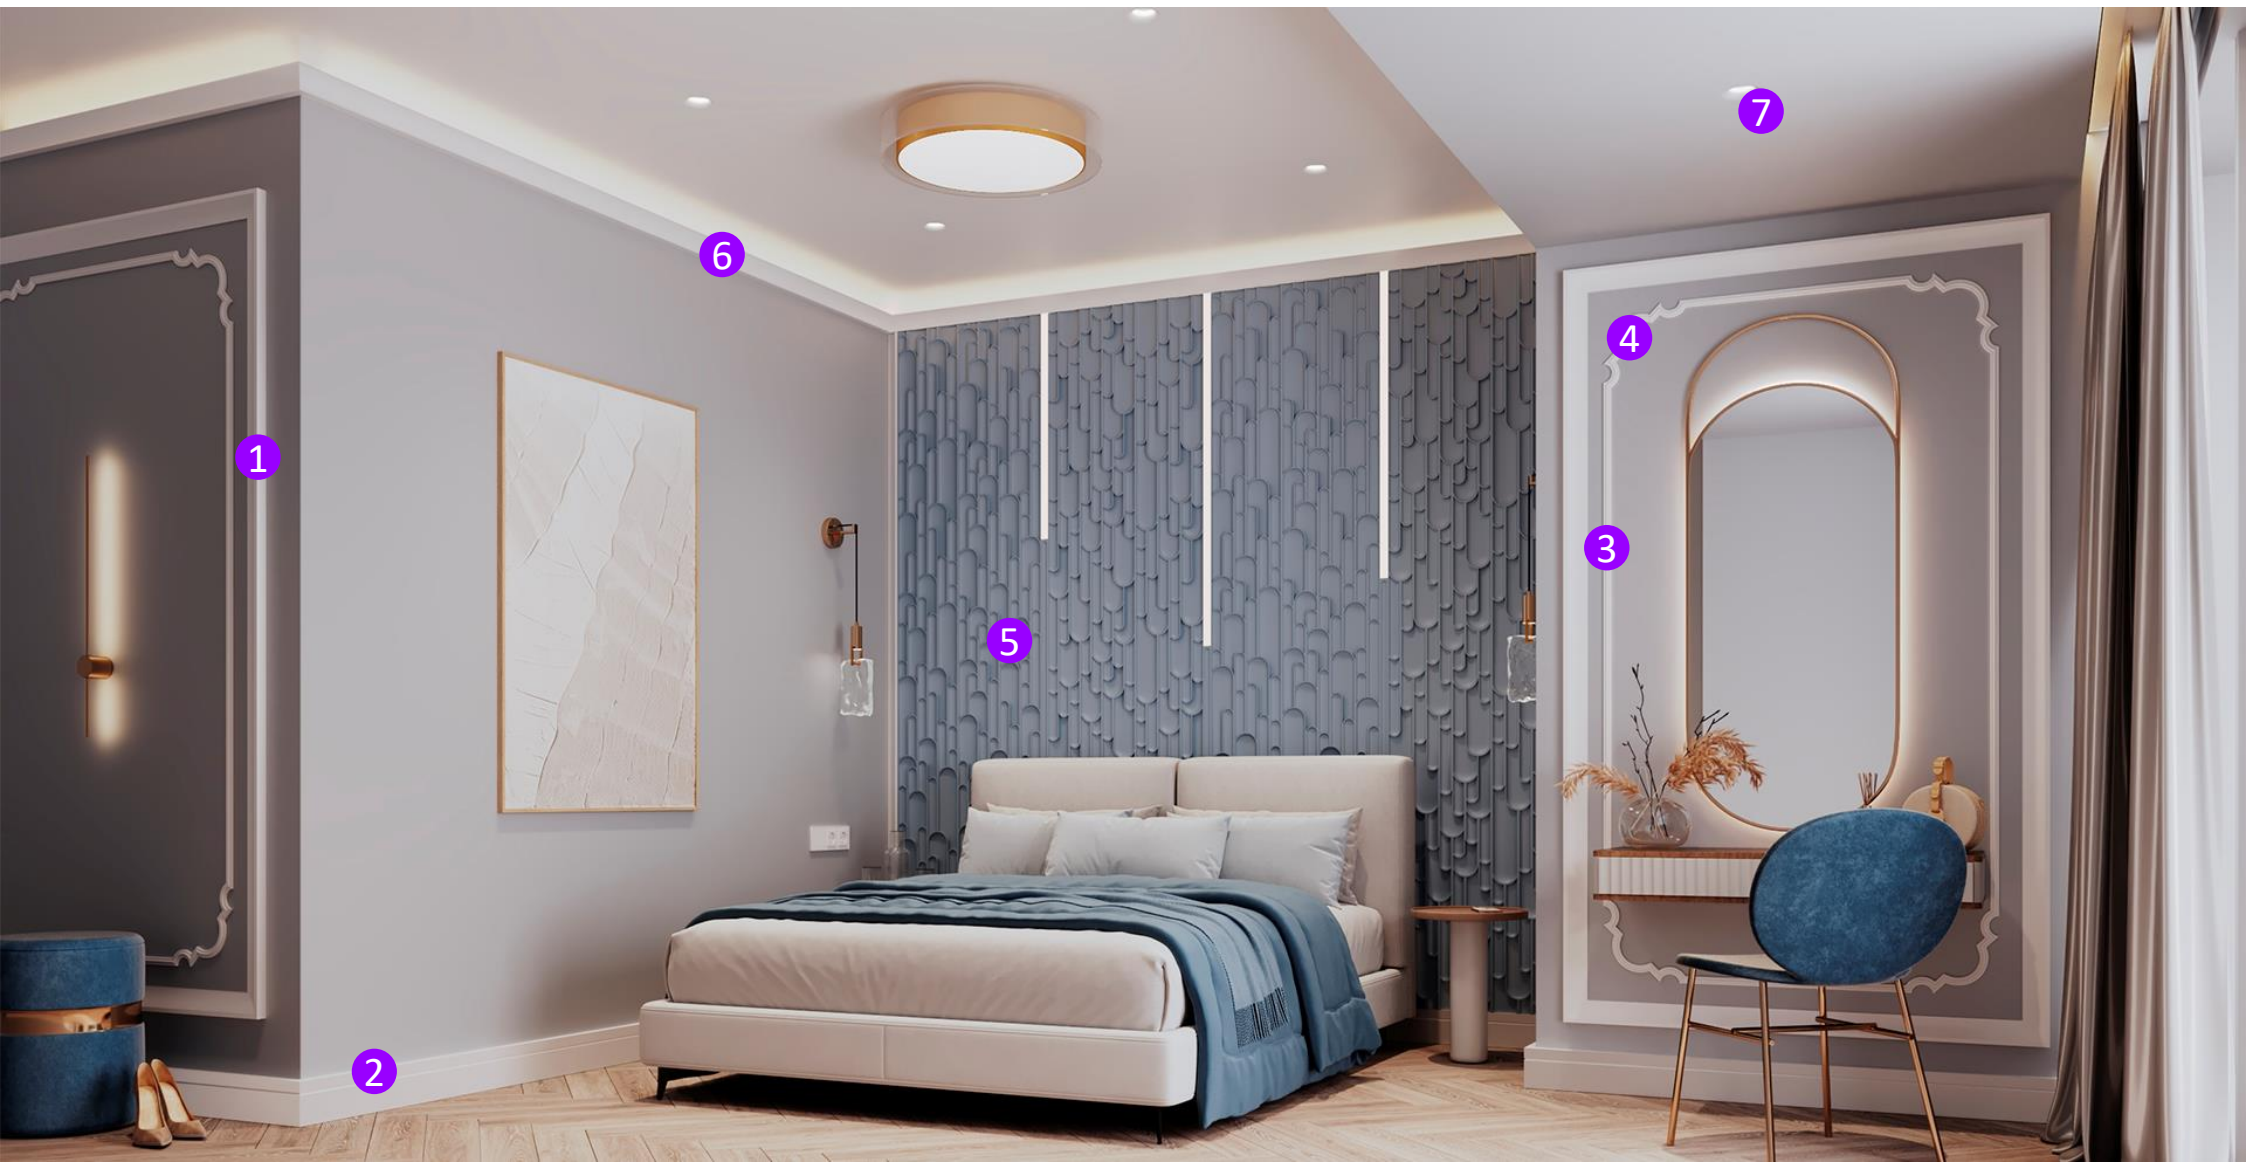

artpole®

**АЛЬБОМ**  
ГОТОВЫХ РЕШЕНИЙ

CET REVERY.

artpole®

**АЛЬБОМ**  
ГОТОВЫХ РЕШЕНИЙ

**СЕТ REVERY.**

Мы подготовили для Вас готовое решение на основе **3D панелей REVERY.**

Ориентируясь на состав данного сета, Вы с легкостью преобразите любое пространство, сделав его необычным. Вы можете заказать как всю готовую коллекцию, так и какую-то из её частей отдельно. Помочь с выбором Вам всегда рады специалисты ARTPOLE.