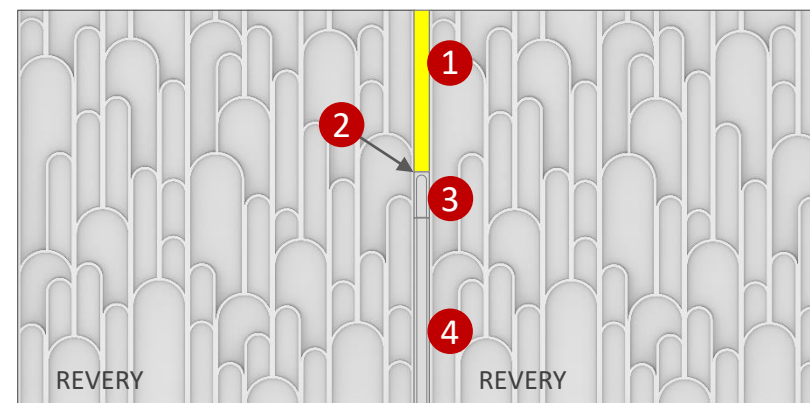

- Светодиодная лента продается упаковками. Количество в упаковке: 5 м.
- Световой профиль продается поштучно. Длина одного профиля 2 м.
- Необходимо заранее предусмотреть место для установки блока питания.