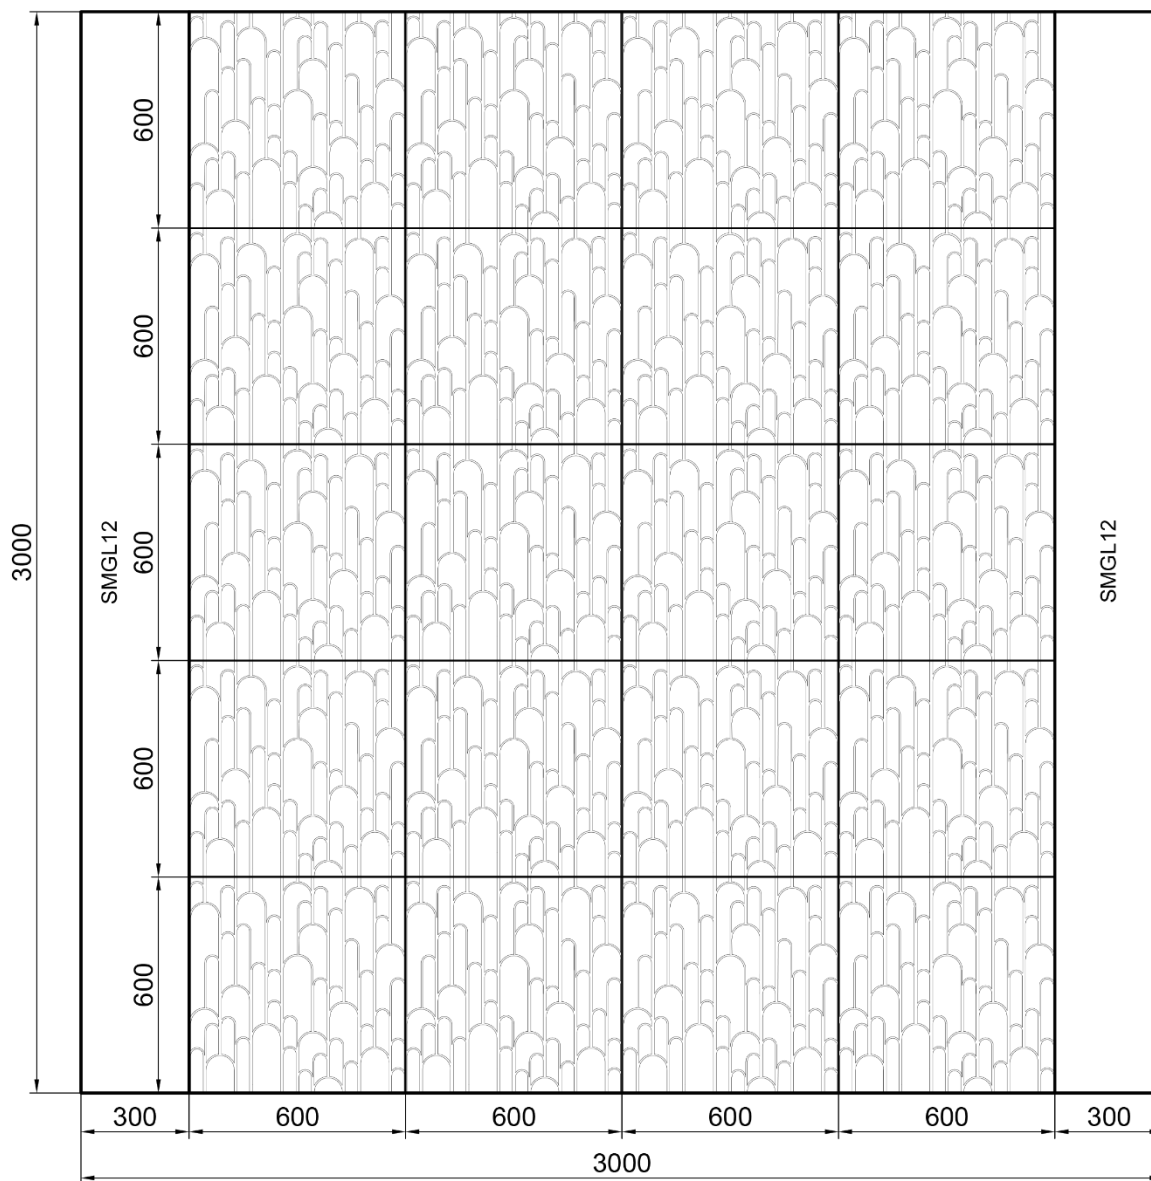

artpole®

АЛЬБОМ
ГОТОВЫХ РЕШЕНИЙ

Вариант 3.