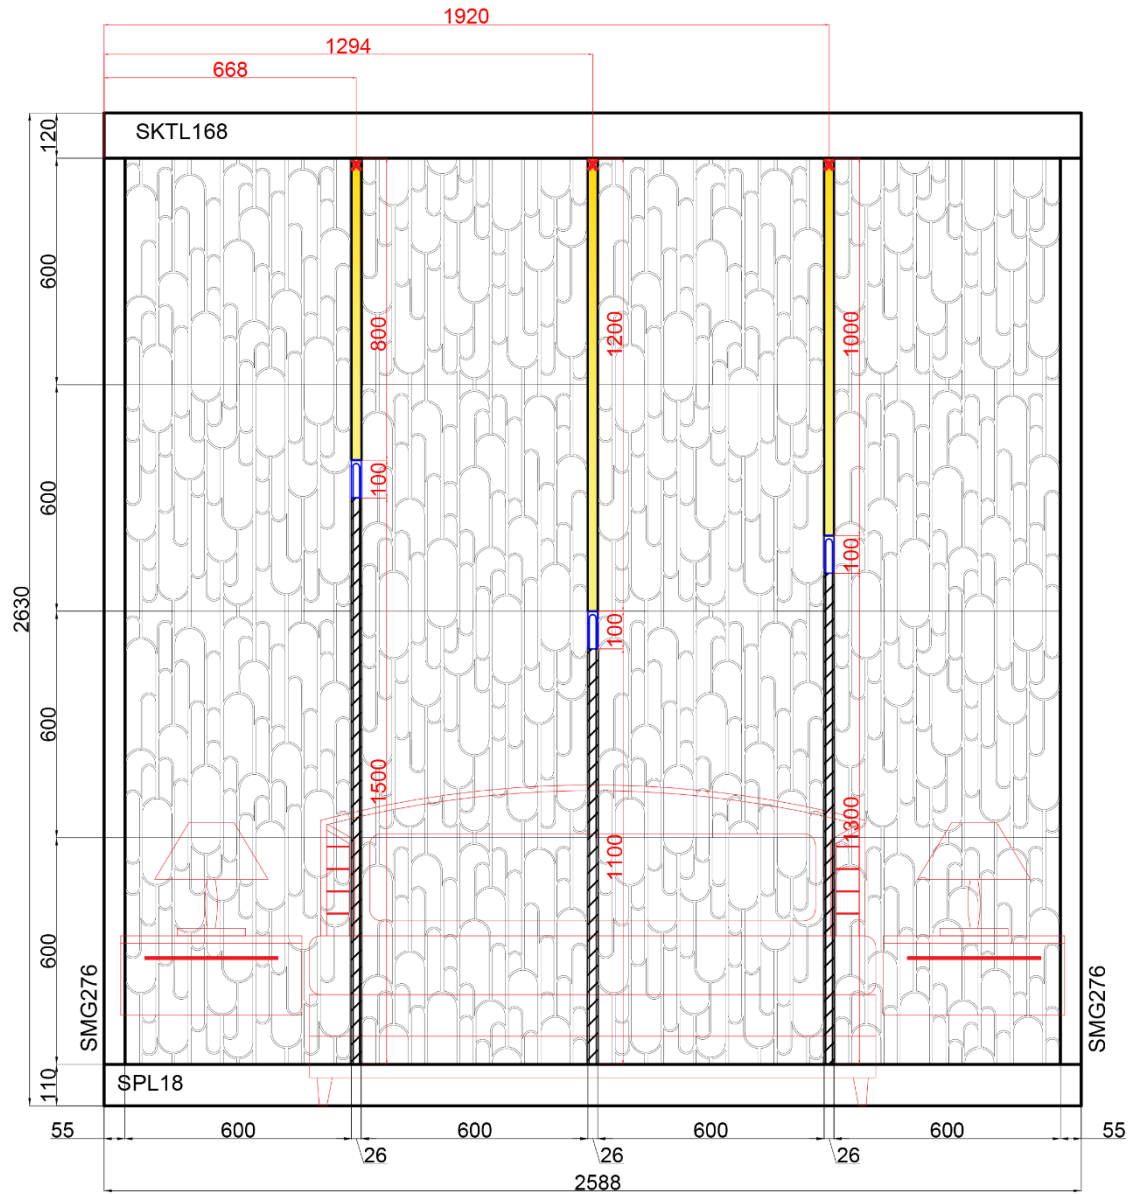

artpole®

АЛЬБОМ
ГОТОВЫХ РЕШЕНИЙ

CET REVERY.