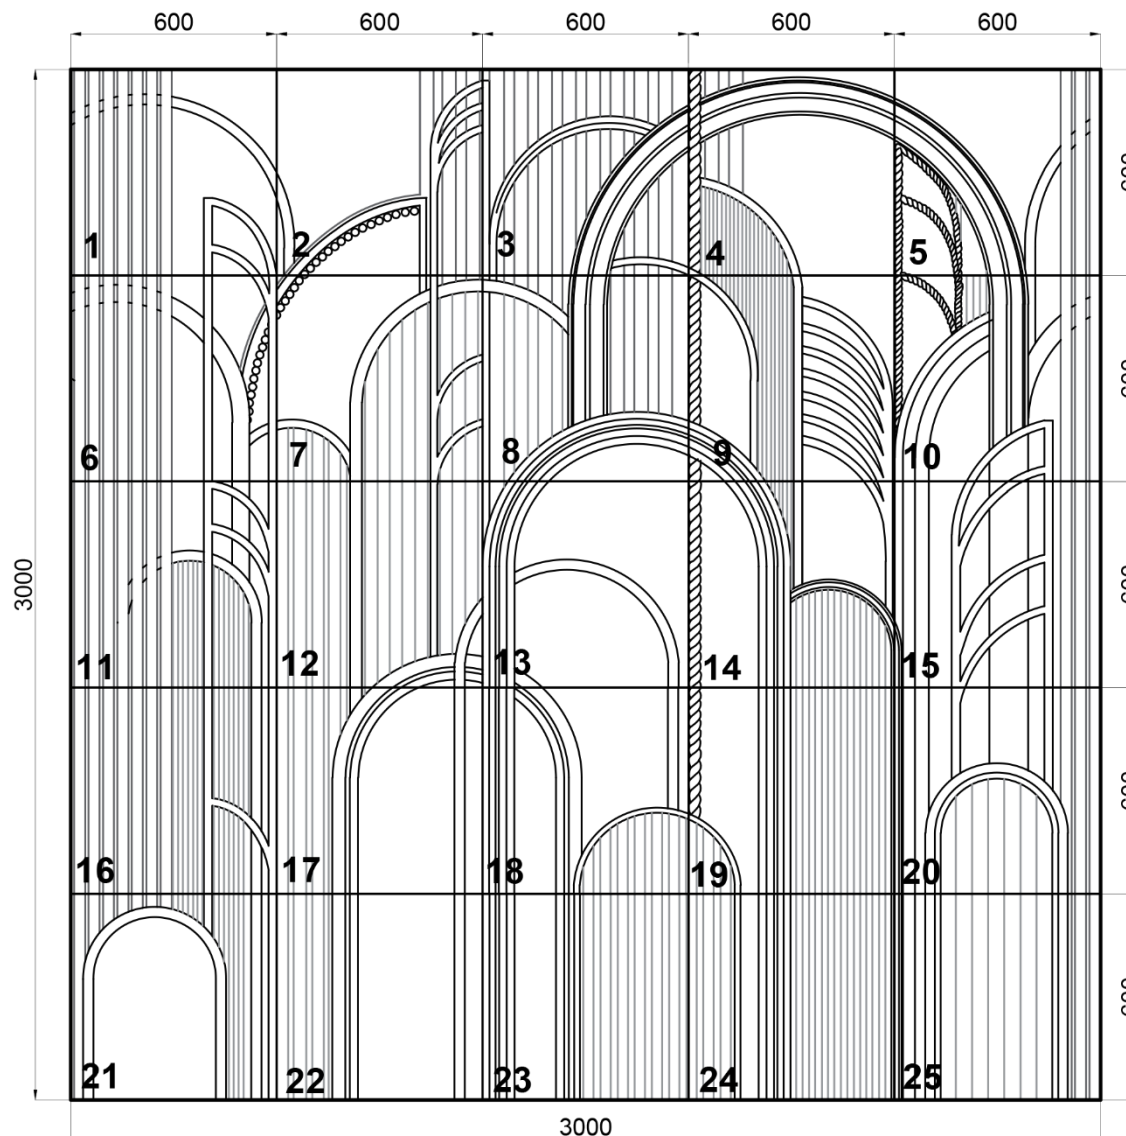

Вариант 1. Панно ARTPOLIS 3000x3000 мм.

Состав раскладки:

- SPN7-1 - 1 шт.;
- SPN7-2 - 1 шт.;
- SPN7-3 - 1 шт.;
- SPN7-4 - 1 шт.;
- SPN7-5 - 1 шт.;
- SPN7-6 - 1 шт.;
- SPN7-7 - 1 шт.;
- SPN7-8 - 1 шт.;
- SPN7-9 - 1 шт.;
- SPN7-10 - 1 шт.;
- SPN7-11 - 1 шт.;
- SPN7-12 - 1 шт.;
- SPN7-13 - 1 шт.;
- SPN7-14 - 1 шт.;
- SPN7-15 - 1 шт.;
- SPN7-16 - 1 шт.;
- SPN7-17 - 1 шт.;
- SPN7-18 - 1 шт.;
- SPN7-19 - 1 шт.;
- SPN7-20 - 1 шт.;
- SPN7-21 - 1 шт.;
- SPN7-22 - 1 шт.;
- SPN7-23 - 1 шт.;
- SPN7-24 - 1 шт.;
- SPN7-25 - 1 шт.