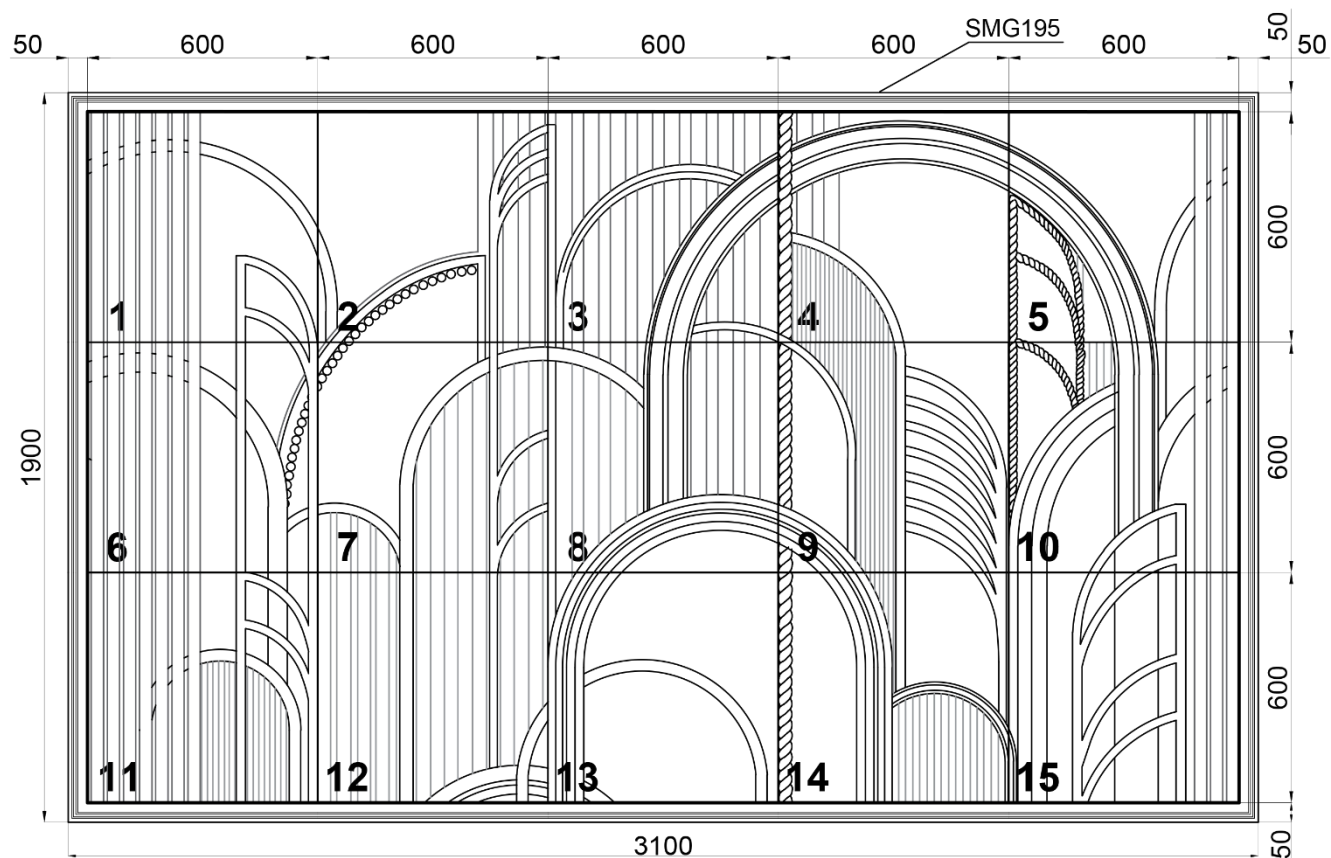

artpole®

НОВИНКА!

АЛЬБОМ
ГОТОВЫХ РЕШЕНИЙ

Вариант 9. ARTPOLIS 1800x3000 мм.

Состав раскладки:

- SPN7-1 - 1 шт.;
- SPN7-2 - 1 шт.;
- SPN7-3 - 1 шт.;
- SPN7-4 - 1 шт.;
- SPN7-5 - 1 шт.;
- SPN7-6 - 1 шт.;
- SPN7-7 - 1 шт.;
- SPN7-8 - 1 шт.;
- SPN7-9 - 1 шт.;
- SPN7-10 - 1 шт.;
- SPN7-11 - 1 шт.;
- SPN7-12 - 1 шт.;
- SPN7-13 - 1 шт.;
- SPN7-14 - 1 шт.;
- SPN7-15 - 1 шт.;
- SMG195 (H50x35 мм) – 10 п.м.