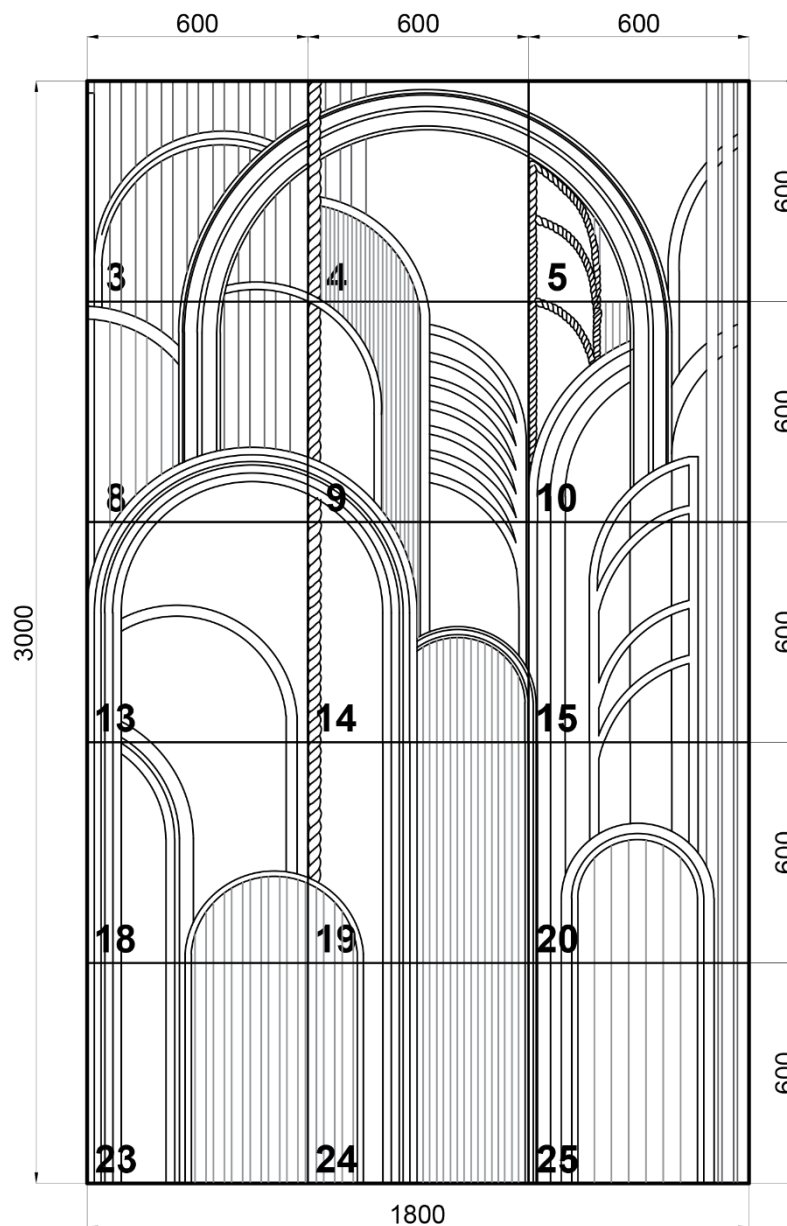

artpole®

НОВИНКА!

АЛЬБОМ
ГОТОВЫХ РЕШЕНИЙ

Вариант 10. ARTPOLIS 3000x1800 мм.

Состав раскладки:

- SPN7-3 - 1 шт.;
- SPN7-4 - 1 шт.;
- SPN7-5 - 1 шт.;
- SPN7-8 - 1 шт.;
- SPN7-9 - 1 шт.;
- SPN7-10 - 1 шт.;
- SPN7-13 - 1 шт.;
- SPN7-14 - 1 шт.;
- SPN7-15 - 1 шт.;
- SPN7-18 - 1 шт.;
- SPN7-19 - 1 шт.;
- SPN7-20 - 1 шт.;
- SPN7-23 - 1 шт.;
- SPN7-24 - 1 шт.;
- SPN7-25 - 1 шт.