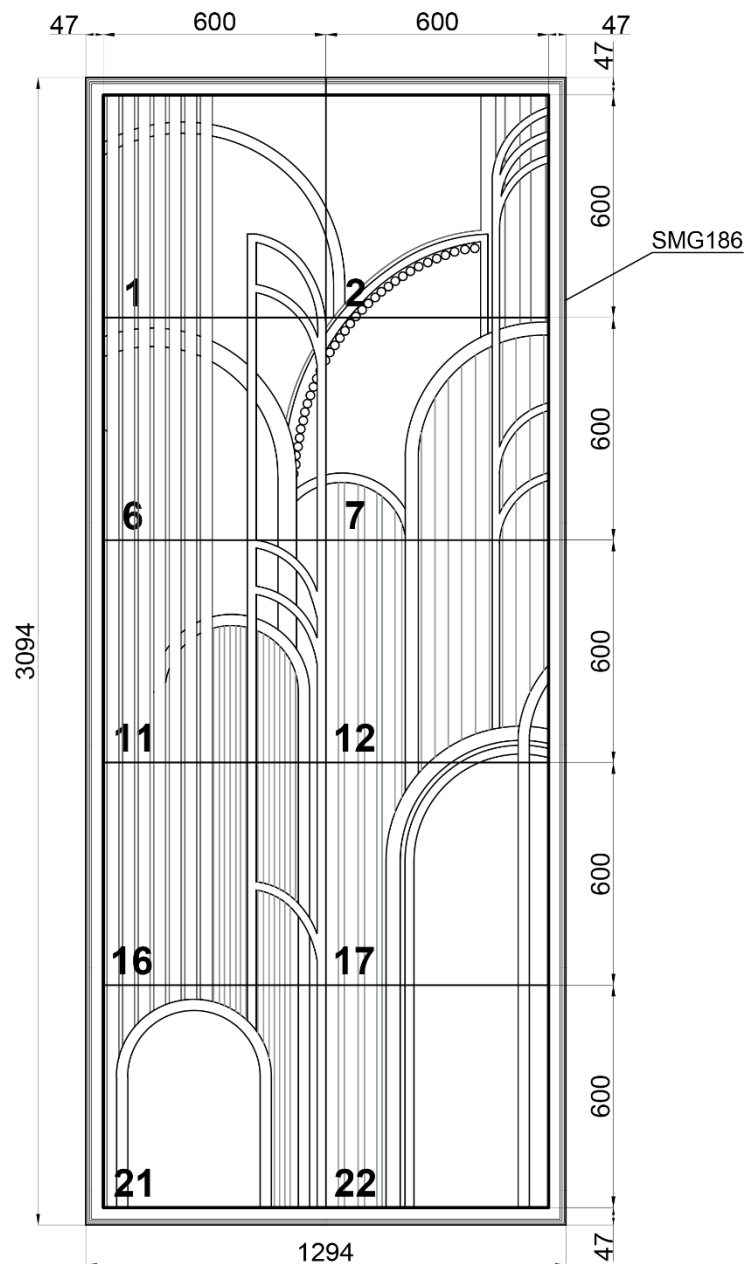

artpole®

НОВИНКА!

АЛЬБОМ
ГОТОВЫХ РЕШЕНИЙ

Вариант 11. ARTPOLIS 3000x1200 мм.

Состав раскладки:

- SPN7-1 - 1 шт.;
- SPN7-2 - 1 шт.;
- SPN7-6 - 1 шт.;
- SPN7-7 - 1 шт.;
- SPN7-11 - 1 шт.;
- SPN7-12 - 1 шт.;
- SPN7-16 - 1 шт.;
- SPN7-17 - 1 шт.;
- SPN7-21 - 1 шт.;
- SPN7-22 - 1 шт.;
- SMG186 (43x30 мм) – 9 п.м.