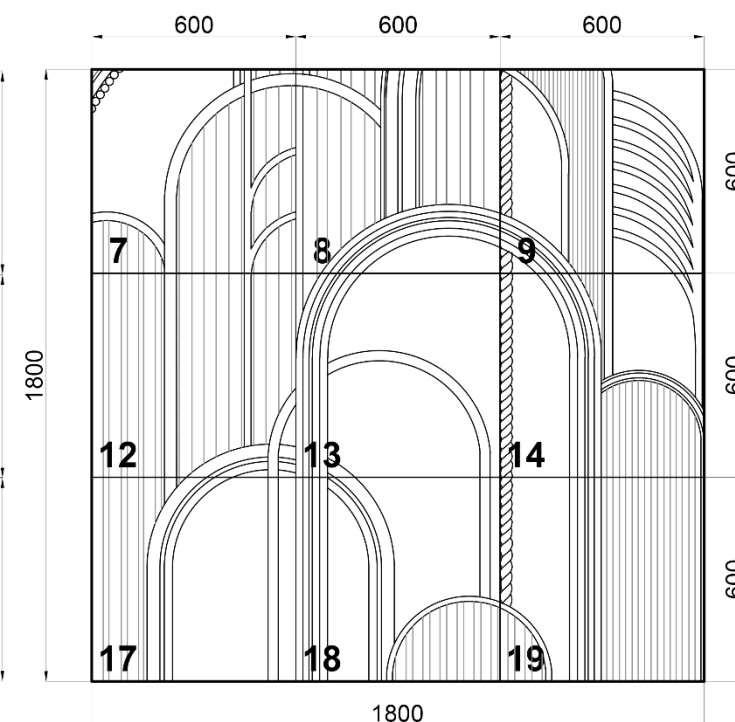

- SPN7-11 - 1 шт.;
- SPN7-14 - 1 шт.;
- SPN7-15 - 1 шт.;
- SPN7-16 - 1 шт.;
- SPN7-19 - 1 шт.;
- SPN7-20 - 1 шт.;
- SPN7-21 - 1 шт.;
- SPN7-24 - 1 шт.;
- SPN7-25 - 1 шт.

Вариант 14.

Состав раскладки (Вариант 13):