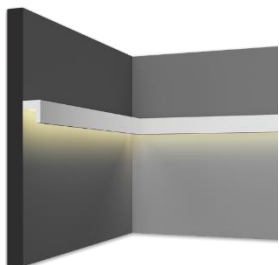

artpole®

НОВИНКА!

**АЛЬБОМ
ГОТОВЫХ РЕШЕНИЙ**

Комплектация панно ARTPOLIS + LED

Гипсовое 3D панно **ARTPOLIS** может комплектоваться LED-полосами для акцентной подсветки.

1 Световой молдинг
Артикул: SMGL14
Размер: 22x20x800 мм