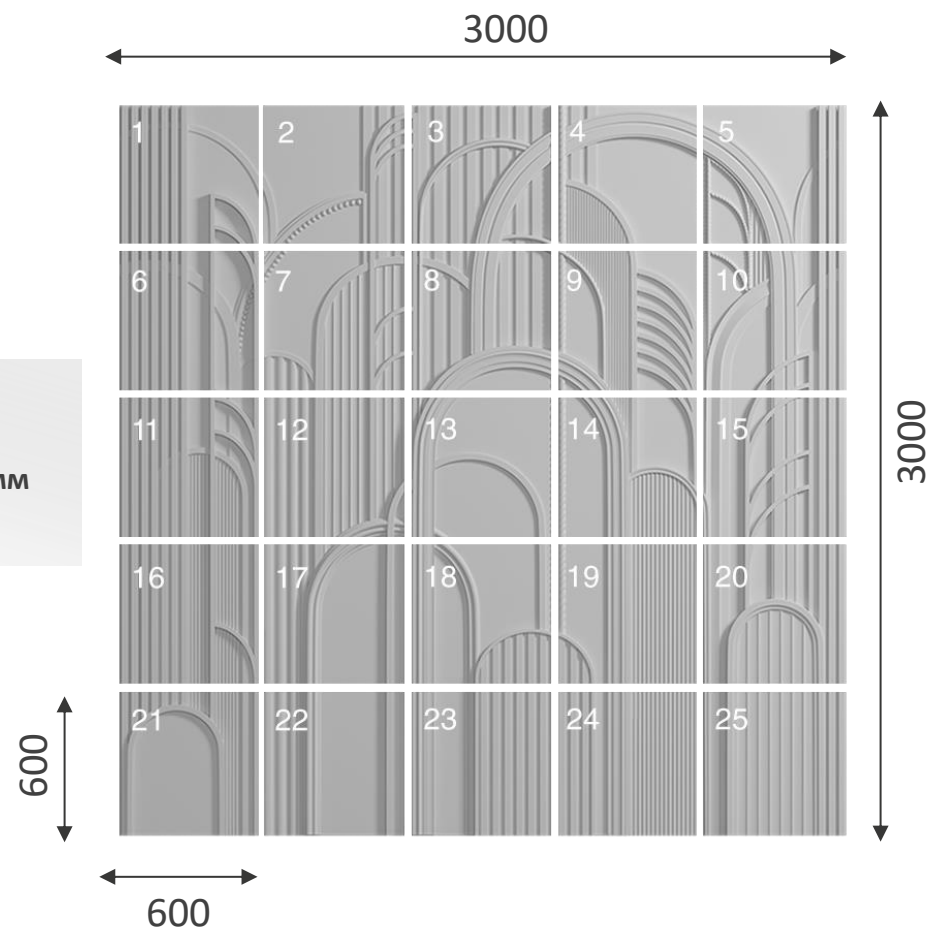

artpole®

НОВИНКА!

АЛЬБОМ
ГОТОВЫХ РЕШЕНИЙ

ГОТОВЫЕ РЕШЕНИЯ ДЛЯ ПАННО ARTPOLIS

Вариант 1. ARTPOLIS 3000x3000 мм.

Состав раскладки:

- ARTPOLIS SPN7 (3000x3000 мм) - 1 шт.

artpole®

НОВИНКА!

**АЛЬБОМ
ГОТОВЫХ РЕШЕНИЙ**

Панно ARTPOLIS

Артикул: **SPN7**
Размер: **3000х3000 мм**
Макс. размер одной панели: **600х600 мм**
Количество панелей на панно: **25 шт.**

ВНИМАНИЕ! Панно можно заказать целиком, или какую-то из его частей, но не менее 9 панелей.
* Панно ARTPOLIS стыкуется между собой для получения инсталляции большей длины.

artpole®

НОВИНКА!

АЛЬБОМ
ГОТОВЫХ РЕШЕНИЙ

Вариант 2. Гипсовое 3D панно ARTPOLIS + LED.

Состав раскладки:

- ARTPOLIS SPN7 (3000x3000 мм) - 1 шт.
- SMGL14 (22x20 мм) – 9,8 м;
- SMGL14 (R-1, R-2, R-3, R-4) – 4 шт.;
- Светодиодная лента – 11,4 м;
- Блок питания 200W – 1 шт.;
- 3D панели PARALINE (600x600 мм) – 5 шт.