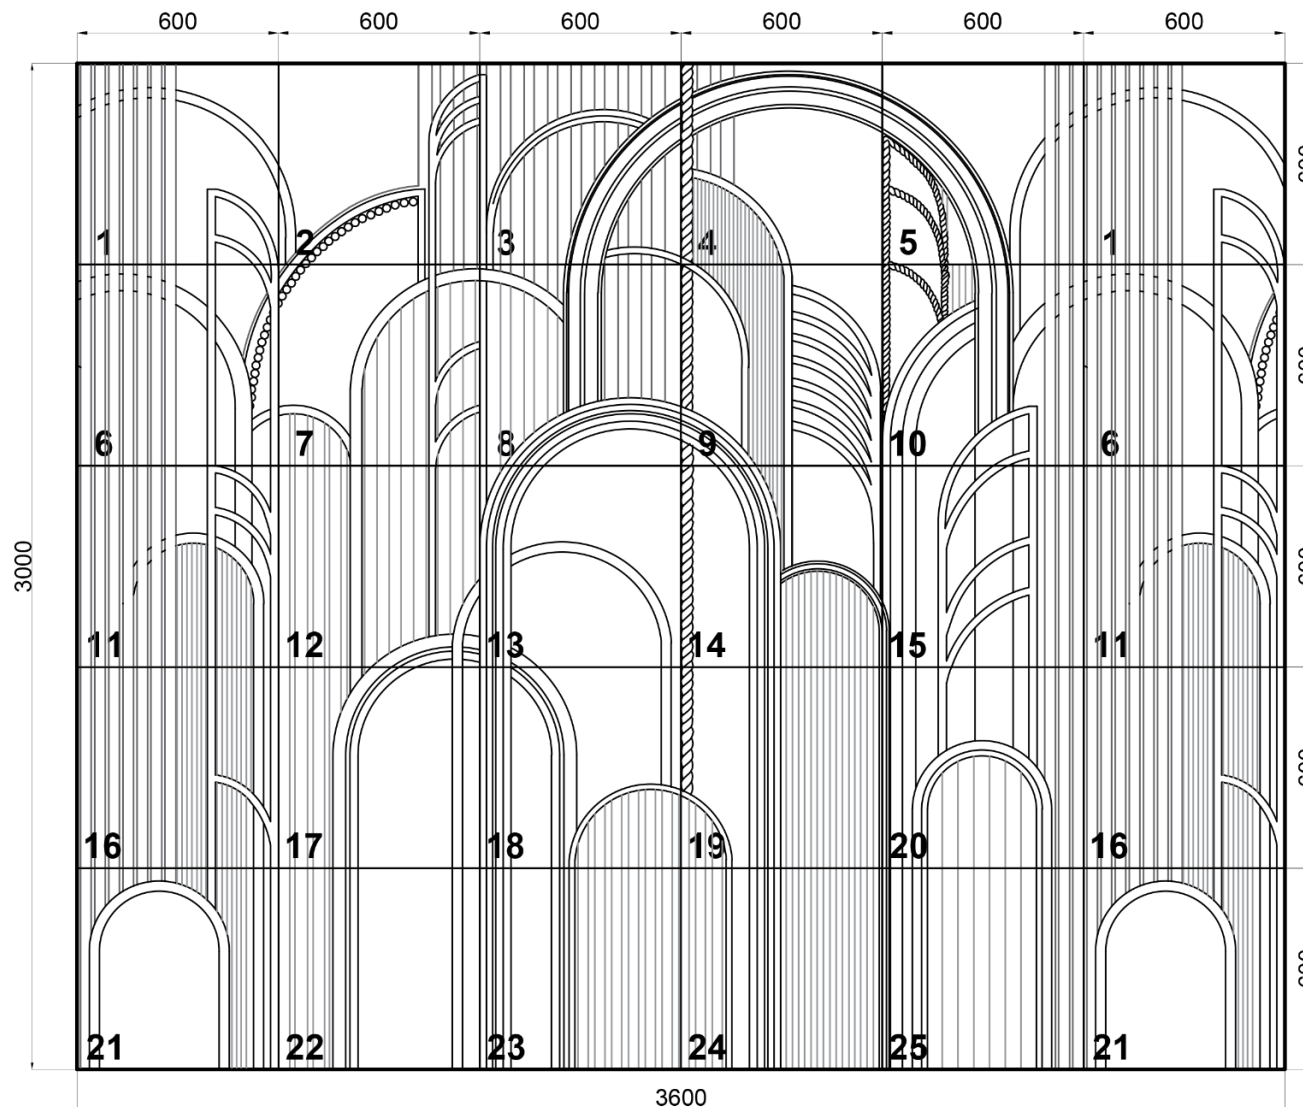

artpole®

НОВИНКА!

**АЛЬБОМ
ГОТОВЫХ РЕШЕНИЙ**

Готовые раскладки панно ARTPOLIS

Вариант 6. ARTPOLIS 3000x3600 мм.

Состав раскладки:

- SPN7-1 - 2 шт.;
- SPN7-2 - 1 шт.;
- SPN7-3 - 1 шт.;
- SPN7-4 - 1 шт.;
- SPN7-5 - 1 шт.;
- SPN7-6 - 2 шт.;
- SPN7-7 - 1 шт.;
- SPN7-8 - 1 шт.;
- SPN7-9 - 1 шт.;
- SPN7-10 - 1 шт.;
- SPN7-11 - 2 шт.;
- SPN7-12 - 1 шт.;
- SPN7-13 - 1 шт.;
- SPN7-14 - 1 шт.;
- SPN7-15 - 1 шт.;
- SPN7-16 - 2 шт.;
- SPN7-17 - 1 шт.;
- SPN7-18 - 1 шт.;
- SPN7-19 - 1 шт.;
- SPN7-20 - 1 шт.;
- SPN7-21 - 2 шт.;
- SPN7-22 - 1 шт.;
- SPN7-23 - 1 шт.;
- SPN7-24 - 1 шт.;
- SPN7-25 - 1 шт.