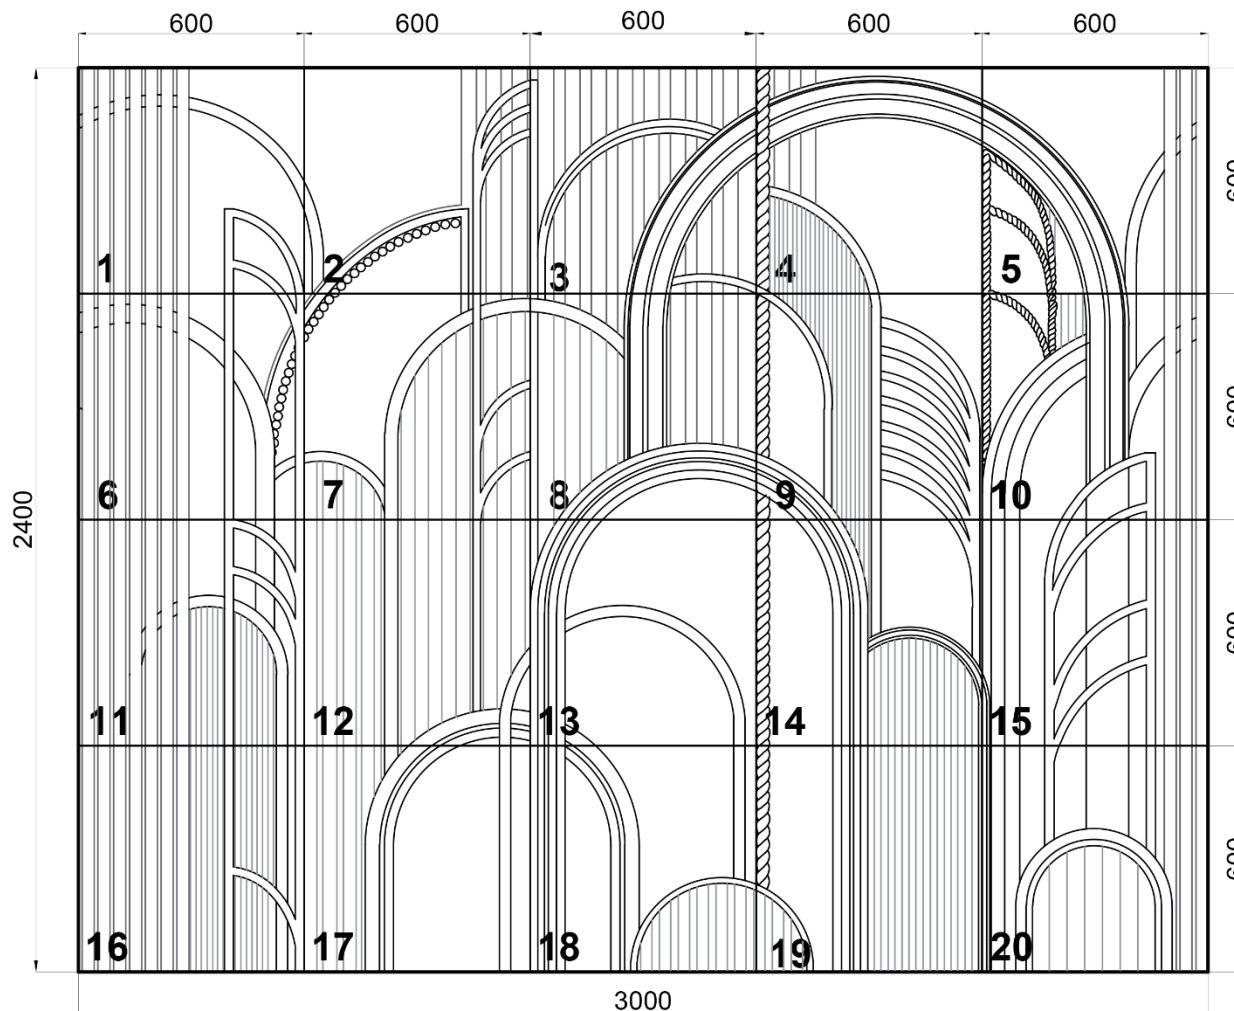

artpole®

НОВИНКА!

АЛЬБОМ
ГОТОВЫХ РЕШЕНИЙ

Вариант 7. ARTPOLIS 2400x3000 мм.

Состав раскладки:

- SPN7-1 - 1 шт.;
- SPN7-2 - 1 шт.;
- SPN7-3 - 1 шт.;
- SPN7-4 - 1 шт.;
- SPN7-5 - 1 шт.;
- SPN7-6 - 1 шт.;
- SPN7-7 - 1 шт.;
- SPN7-8 - 1 шт.;
- SPN7-9 - 1 шт.;
- SPN7-10 - 1 шт.;
- SPN7-11 - 1 шт.;
- SPN7-12 - 1 шт.;
- SPN7-13 - 1 шт.;
- SPN7-14 - 1 шт.;
- SPN7-15 - 1 шт.;
- SPN7-16 - 1 шт.;
- SPN7-17 - 1 шт.;
- SPN7-18 - 1 шт.;
- SPN7-19 - 1 шт.;
- SPN7-20 - 1 шт.