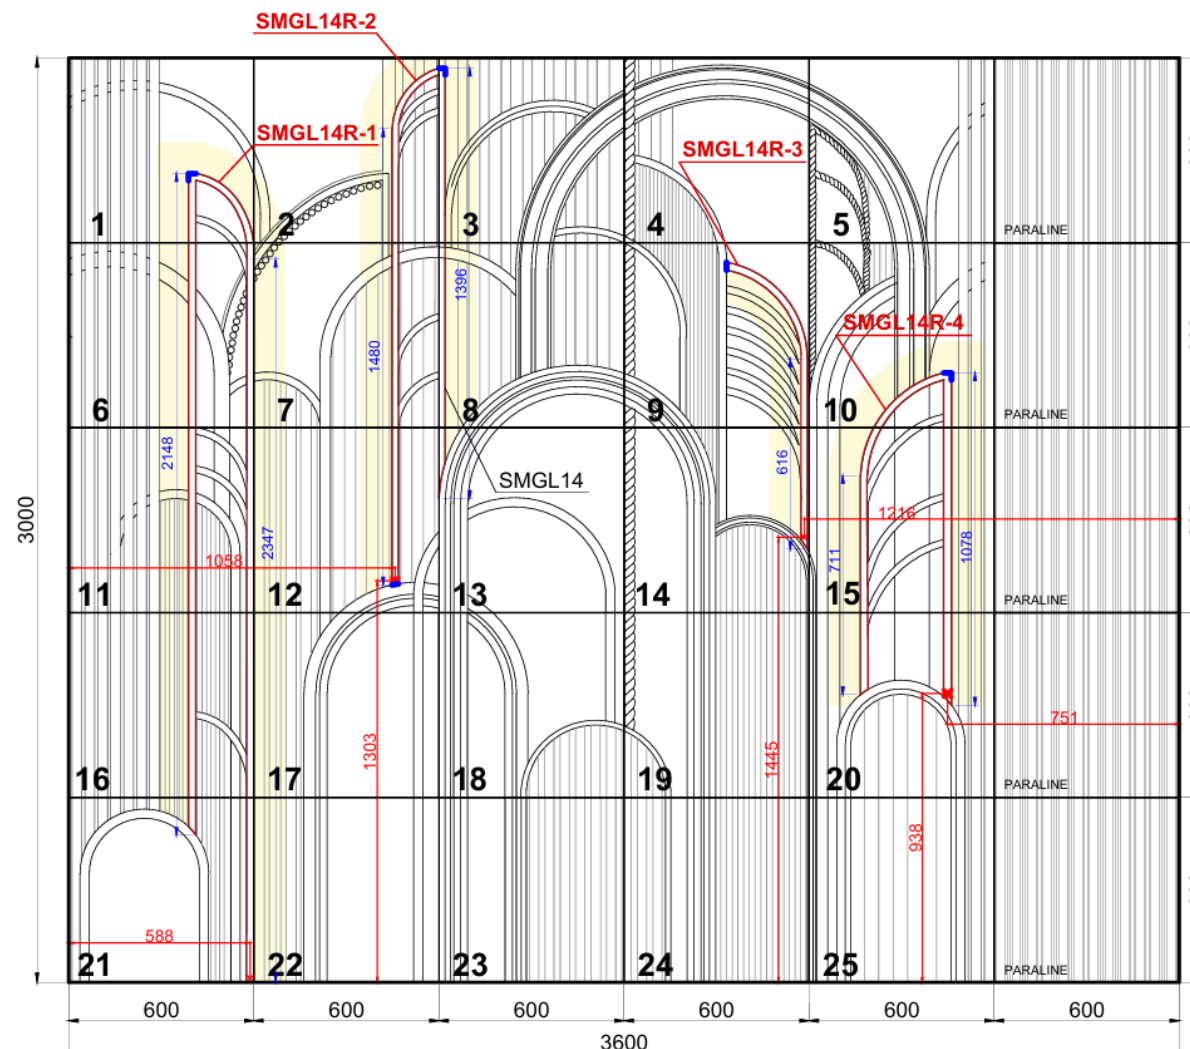

4 Блок питания для панелей (12V, 16.7A, 200W)

5 Заглушка 1 к молдингу SMGL14
Артикул: 006513
Размер: 14x15x5 мм

- Светодиодная лента продается упаковками. Количество в упаковке: **5 м**.
- Световой молдинг продается погонными метрами. Длина рассчитывается индивидуально для проекта.
- Необходимо предусмотреть место для установки трансформатора.

Вариант 2. В состав раскладки входит панно **ARTPOLIS + LED 3000x3000 мм**, гипсовые 3D панели **PARALINE 600x600 мм**.

Состав раскладки:

- SPN7 - 1 шт.;
- PARALINE - 5 шт.;
- SMGL14 (22x20 мм) - 9,8 м;
- SMGL14R-1 (22x20x390 мм) - 1 шт.;
- SMGL14R-2 (22x20x330 мм) - 1 шт.;
- SMGL14R-3 (22x20x500 мм) - 1 шт.;
- SMGL14R-4 (22x20x560 мм) - 1 шт.;
- Заглушка арт. 006513 - 8 шт.;
- Светодиодная лента - 11,6 м;
- Блок питания на 150W - 1 шт.

* При монтаже композиции под панелями PARALINE для выравнивания всей инсталляции в одном уровне необходимо предусмотреть подложку - лист 2 ГКЛ 9,5 мм.

artpole®

НОВИНКА!

АЛЬБОМ
ГОТОВЫХ РЕШЕНИЙ

Вариант 3. Панно ARTPOLIS 3000x3000 мм.