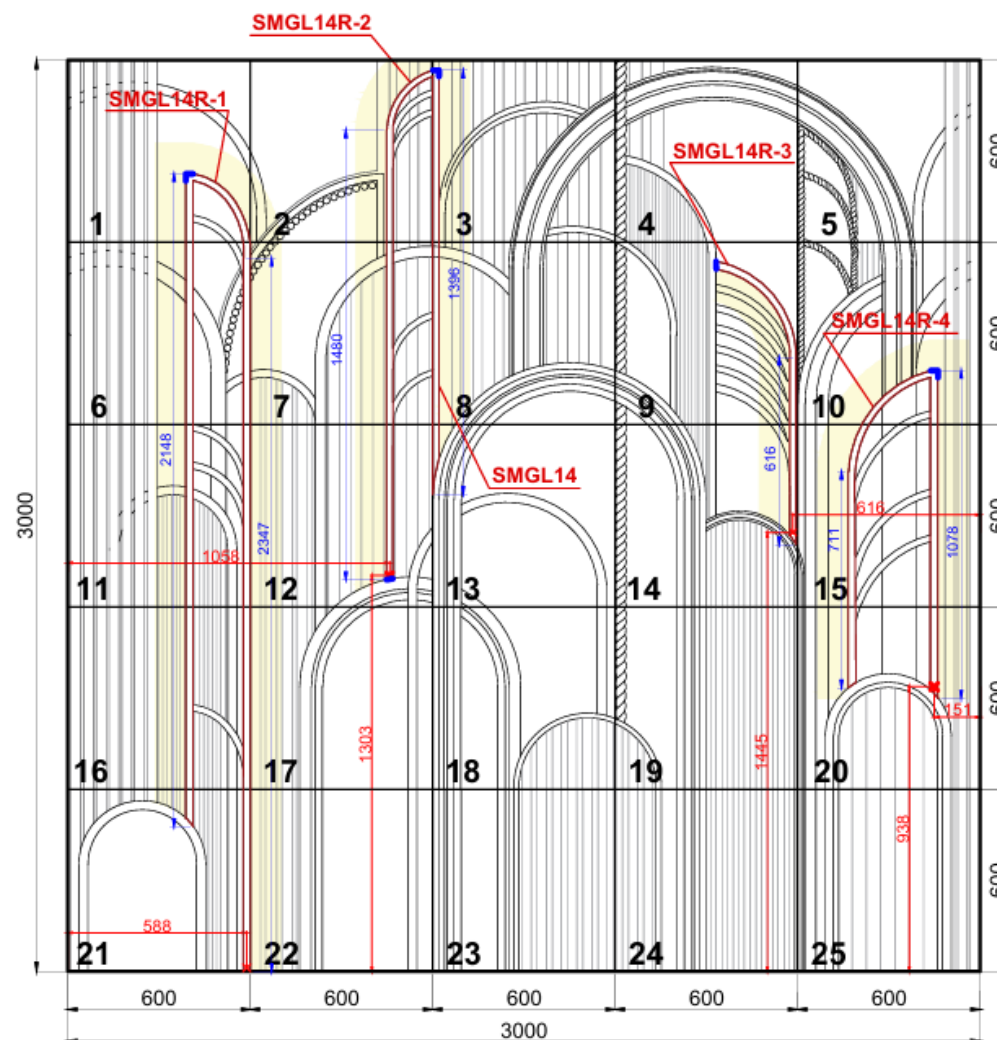

* При монтаже композиции под панелями PARALINE для выравнивания всей инсталляции в одном уровне необходимо предусмотреть подложку - лист 2 ГКЛ 9,5 мм.

artpole®

НОВИНКА!

АЛЬБОМ
ГОТОВЫХ РЕШЕНИЙ

Вариант 3. Панно ARTPOLIS 3000x3000 мм.

artpole®

НОВИНКА!

АЛЬБОМ
ГОТОВЫХ РЕШЕНИЙ

Вариант 4. Панно ARTPOLIS + LED 3000x3000 мм.

Состав раскладки:

- ARTPOLIS SPN7 (3000x3000 мм) - 1 шт.
- SMGL14 (22x20 мм) – 9,8 м;
- SMGL14 (R-1, R-2, R-3, R-4) – 4 шт.;
- Заглушка арт. 006513 - 8 шт.;
- Светодиодная лента - 11,6 м;
- Блок питания на 150W - 1 шт.

Вариант 4. ARTPOLIS + LED 3000x3000 мм.

Состав раскладки:

- SPN7 - 1 шт.;
- SMGL14 (22x20 мм) - 9,8 м;
- SMGL14R-1 (22x20x390 мм) - 1 шт.;
- SMGL14R-2 (22x20x330 мм) - 1 шт.;
- SMGL14R-3 (22x20x500 мм) - 1 шт.;
- SMGL14R-4 (22x20x560 мм) - 1 шт.;
- Заглушка арт. 006513 - 8 шт.;
- Светодиодная лента - 11,6 м;
- Блок питания на 150W - 1 шт.