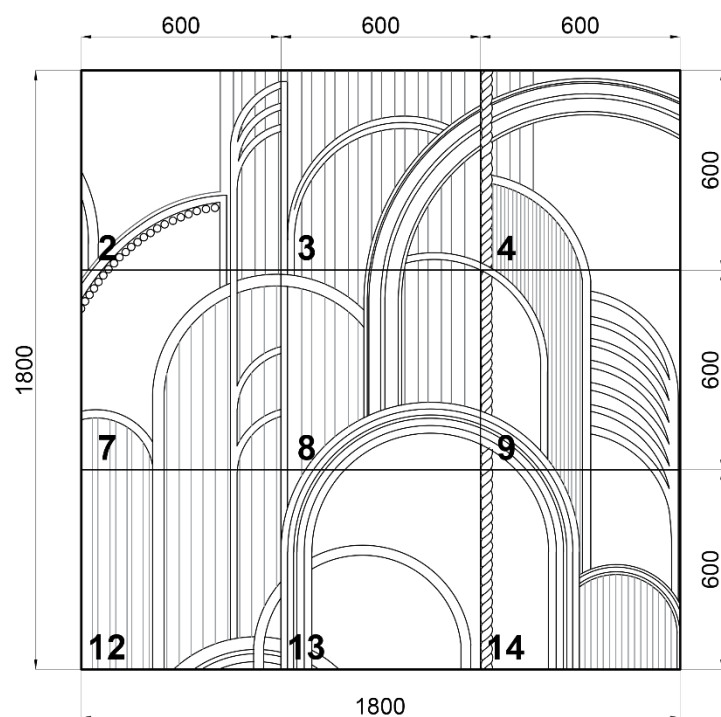

Вы можете заказать часть панно **ARTPOLIS** 1800x1800 мм из любых 9 панелей.*

Вариант 12.

Состав раскладки (Вариант 11):