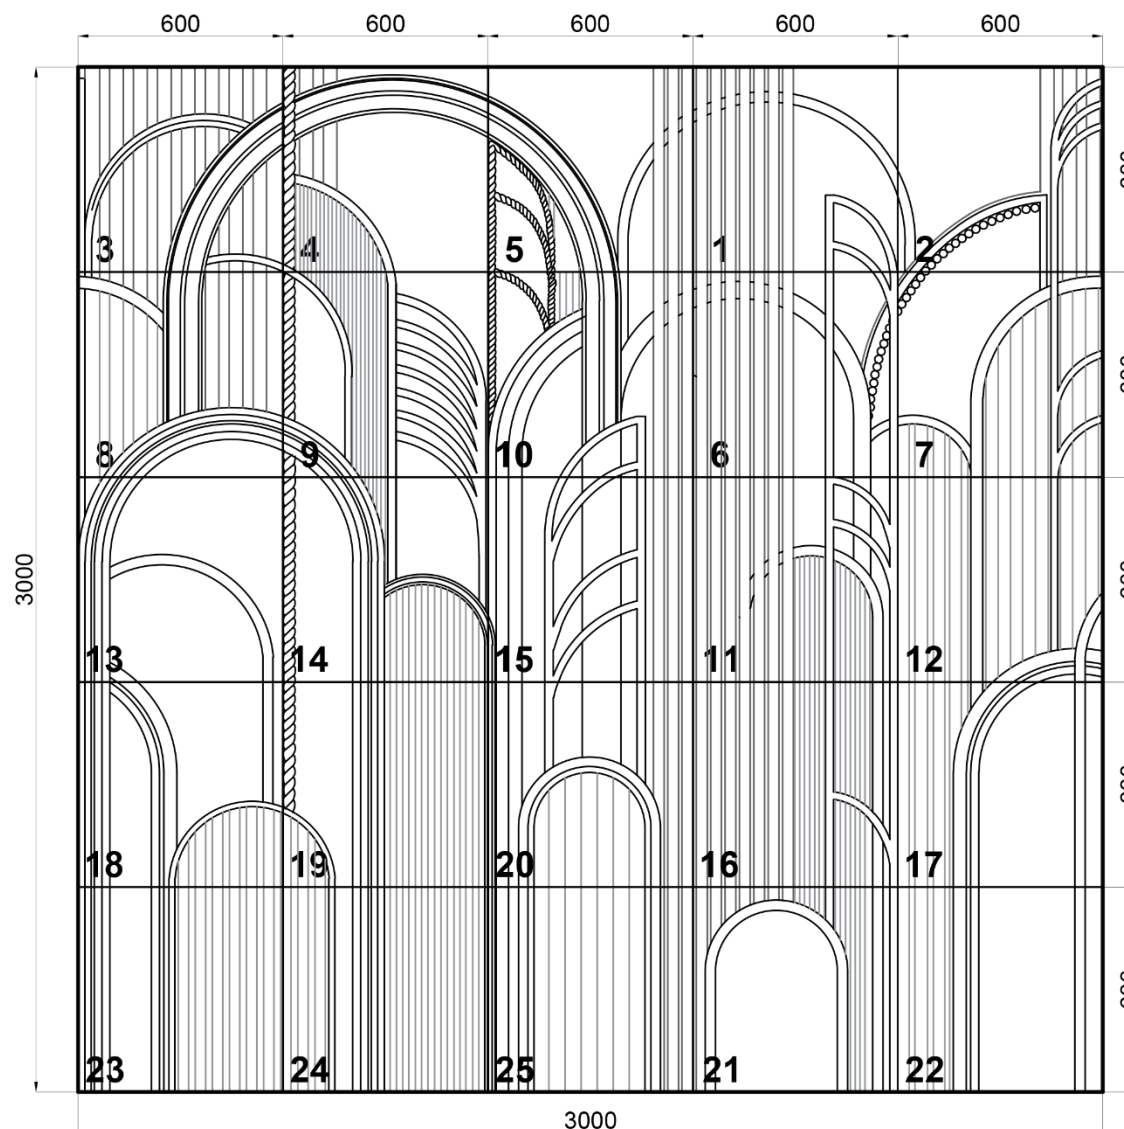

Состав раскладки:

- ARTPOLIS SPN7 (3000x3000 мм) - 1 шт.

Вариант 3. Изображение на панно **ARTPOLIS** можно изменять, переставляя вертикальные ряды панелей.

Состав раскладки:

- SPN7-1 - 1 шт.;
- SPN7-2 - 1 шт.;
- SPN7-3 - 1 шт.;
- SPN7-4 - 1 шт.;
- SPN7-5 - 1 шт.;
- SPN7-6 - 1 шт.;
- SPN7-7 - 1 шт.;
- SPN7-8 - 1 шт.;
- SPN7-9 - 1 шт.;
- SPN7-10 - 1 шт.;
- SPN7-11 - 1 шт.;
- SPN7-12 - 1 шт.;
- SPN7-13 - 1 шт.;
- SPN7-14 - 1 шт.;
- SPN7-15 - 1 шт.;
- SPN7-16 - 1 шт.;
- SPN7-17 - 1 шт.;
- SPN7-18 - 1 шт.;
- SPN7-19 - 1 шт.;
- SPN7-20 - 1 шт.;
- SPN7-21 - 1 шт.;
- SPN7-22 - 1 шт.;
- SPN7-23 - 1 шт.;
- SPN7-24 - 1 шт.;
- SPN7-25 - 1 шт.