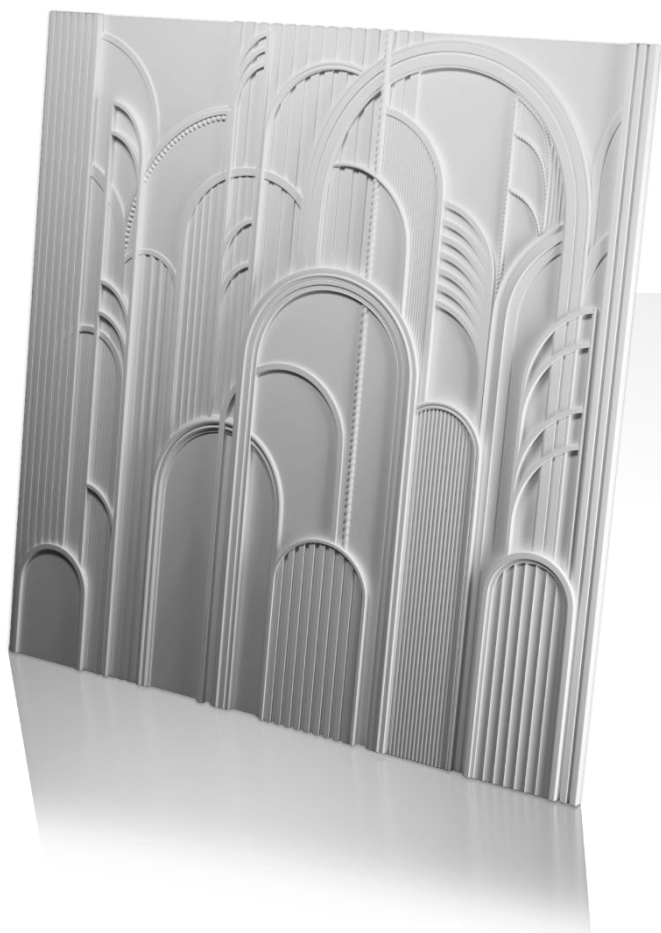

artpole®

НОВИНКА!

АЛЬБОМ
ГОТОВЫХ РЕШЕНИЙ

ГОТОВЫЕ РЕШЕНИЯ ДЛЯ ПАННО ARTPOLIS

Вариант 1. ARTPOLIS 3000x3000 мм.

Состав раскладки:

- ARTPOLIS SPN7 (3000x3000 мм) - 1 шт.

artpole®

НОВИНКА!

**АЛЬБОМ
ГОТОВЫХ РЕШЕНИЙ**

Панно ARTPOLIS

Артикул: **SPN7**
Размер: **3000х3000 мм**
Макс. размер одной панели: **600х600 мм**
Количество панелей на панно: **25 шт.**

ВНИМАНИЕ! Панно можно заказать целиком, или какую-то из его частей, но не менее 9 панелей.
* Панно ARTPOLIS стыкуется между собой для получения инсталляции большей длины.

artpole®

НОВИНКА!

АЛЬБОМ
ГОТОВЫХ РЕШЕНИЙ

Вариант 2. Гипсовое 3D панно ARTPOLIS + LED.

Состав раскладки:

- ARTPOLIS SPN7 (3000x3000 мм) - 1 шт.
- SMGL14 (22x20 мм) – 9,8 м;
- SMGL14 (R-1, R-2, R-3, R-4) – 4 шт.;
- Светодиодная лента – 11,4 м;
- Блок питания 200W – 1 шт.;
- 3D панели PARALINE (600x600 мм) – 5 шт.