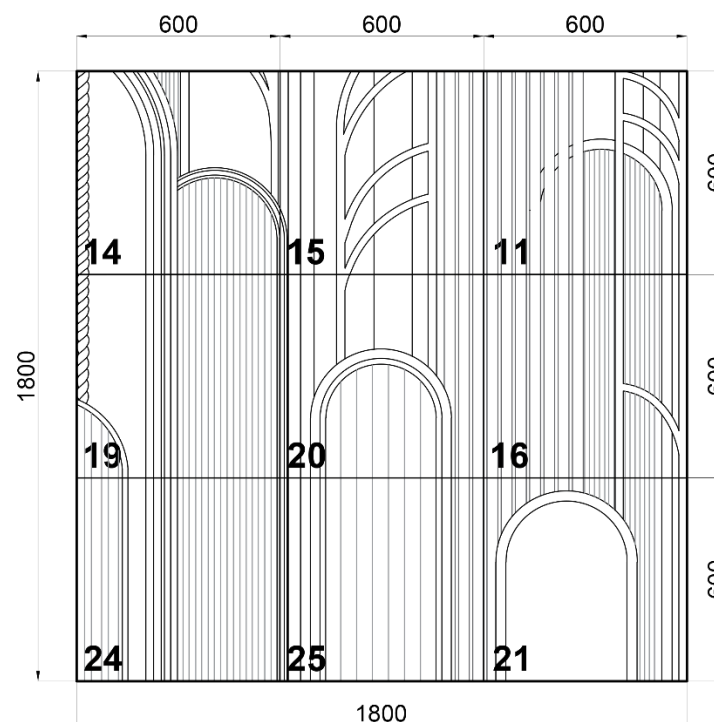

- SPN7-2 - 1 шт.;
- SPN7-3 - 1 шт.;
- SPN7-4 - 1 шт.;
- SPN7-7 - 1 шт.;
- SPN7-8 - 1 шт.;
- SPN7-9 - 1 шт.;
- SPN7-12 - 1 шт.;
- SPN7-13 - 1 шт.;
- SPN7-14 - 1 шт.

Вариант 13.

Состав раскладки (Вариант 12):