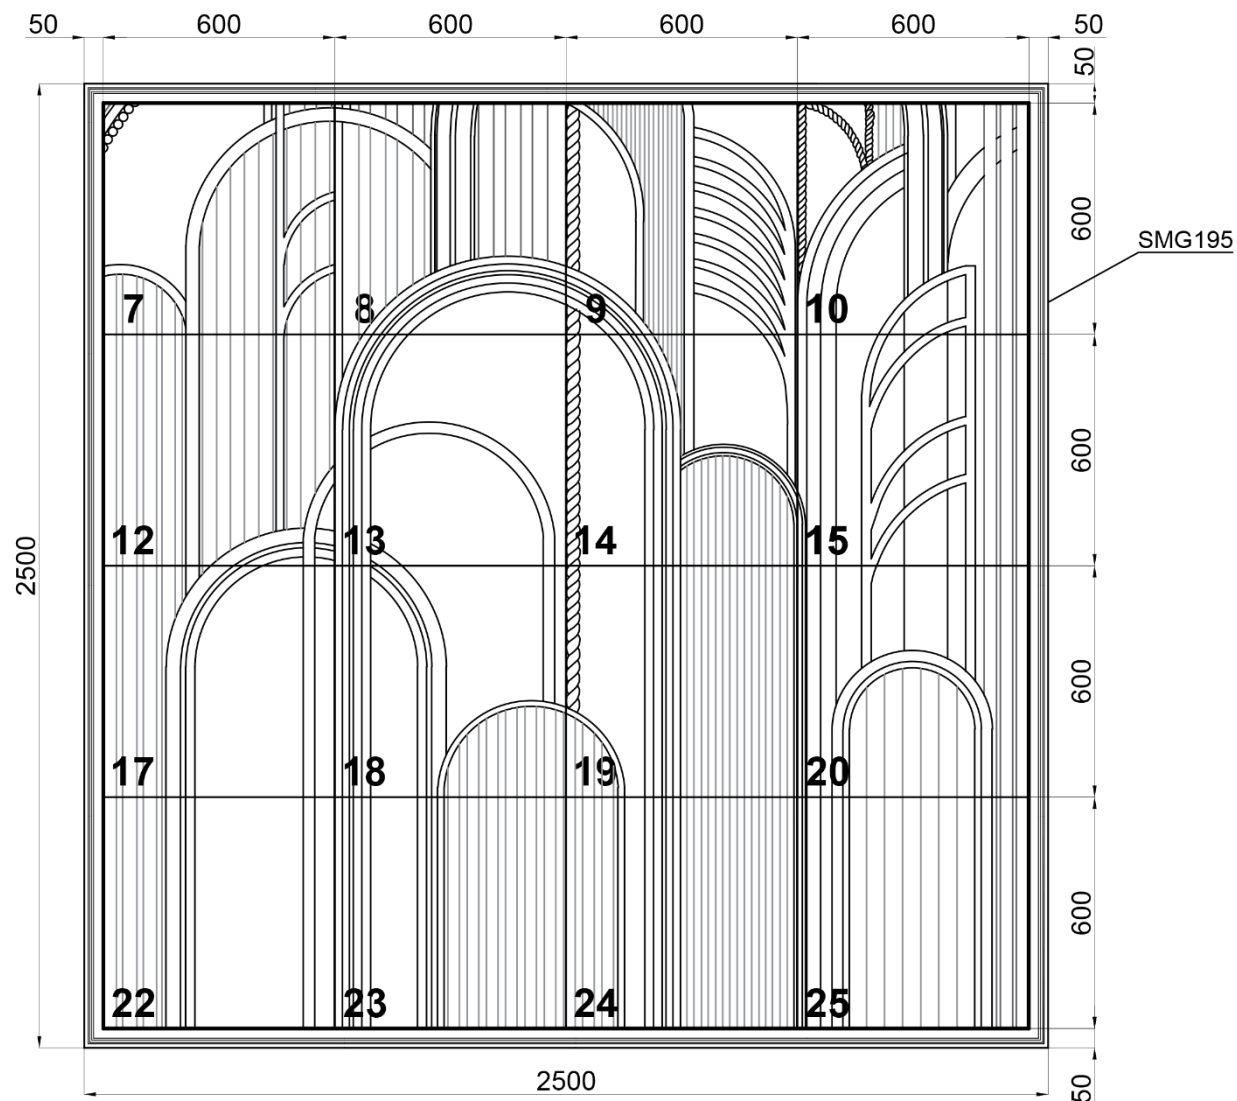

Вариант 8. ARTPOLIS 2400x2400 мм.

Состав раскладки:

- SPN7-7 - 1 шт.;
- SPN7-8 - 1 шт.;
- SPN7-9 - 1 шт.;
- SPN7-10 - 1 шт.;
- SPN7-12 - 1 шт.;
- SPN7-13 - 1 шт.;
- SPN7-14 - 1 шт.;
- SPN7-15 - 1 шт.;
- SPN7-17 - 1 шт.;
- SPN7-18 - 1 шт.;
- SPN7-19 - 1 шт.;
- SPN7-20 - 1 шт.;
- SPN7-22 - 1 шт.;
- SPN7-23 - 1 шт.;
- SPN7-24 - 1 шт.;
- SPN7-25 - 1 шт.;
- SMG195 (H50x35 мм) – 10 м.п.