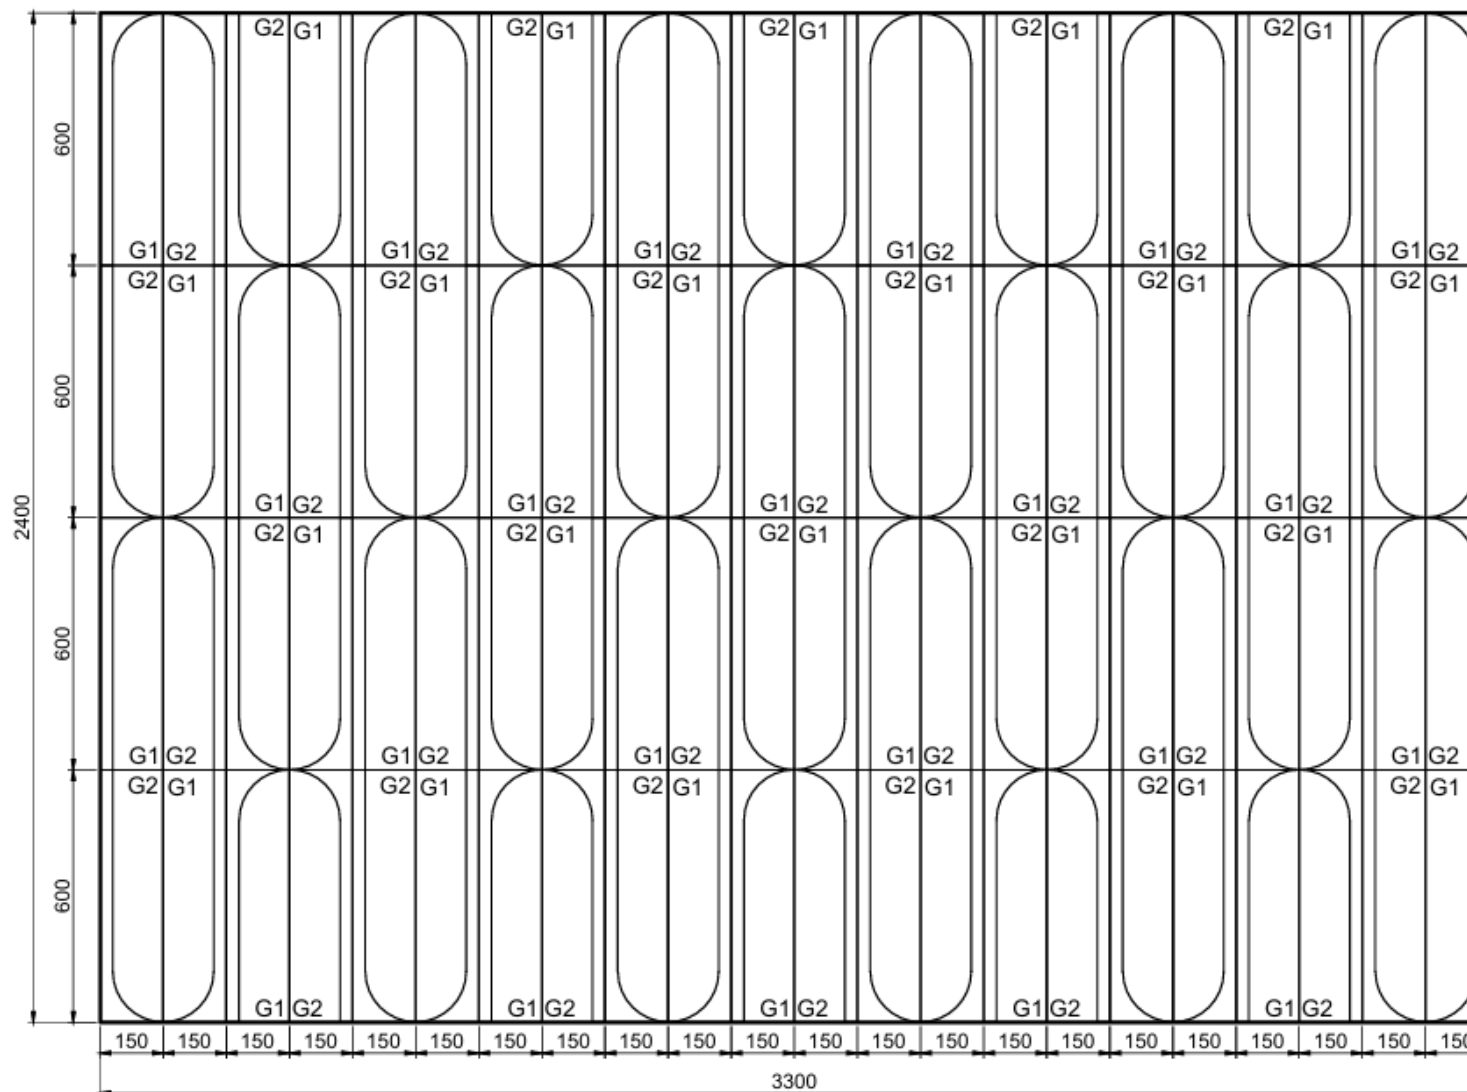

АЛЬБОМ
ГОТОВЫХ РЕШЕНИЙ

Вариант 2. Раскладка 3D панелей GLORIOUS 3220x2400 мм.

artpole®

НОВИНКА!

АЛЬБОМ

ГОТОВЫХ РЕШЕНИЙ

Вариант 3. Раскладка 3D панелей **GLORIOUS** 3250x4500 мм.

Состав раскладки:

ГОТОВЫЕ РАСКЛАДКИ 3D ПАНЕЛЕЙ ELEMENTARY GLORIOUS

Вариант 4. Раскладка 3D панелей **GLORIOUS** 2640x1500 мм.

Состав раскладки:

- GLORIOUS-1 - 15 шт.;
- GLORIOUS-2 - 15 шт.;
- GLORIOUS-4 - 10 шт.;
- GLORIOUS-5 - 10 шт.

Вариант 5. Раскладка 3D панелей GLORIOUS 2400x3300 мм.

Состав раскладки:

- GLORIOUS-1 - 44 шт.;
- GLORIOUS-2 - 44 шт.

artpole®

НОВИНКА!

АЛЬБОМ
ГОТОВЫХ РЕШЕНИЙ

Вариант 6. Раскладка 3D панелей GLORIOUS 2400x1500 мм.

Состав раскладки:

- GLORIOUS-6 - 40 шт.

Вариант 7. Раскладка 3D панелей GLORIOUS 2400x1500 мм.

Состав раскладки:

- GLORIOUS-1 - 10 шт.;
- GLORIOUS-2 - 10 шт.;
- GLORIOUS-4 - 10 шт.;
- GLORIOUS-5 - 10 шт.

artpole®