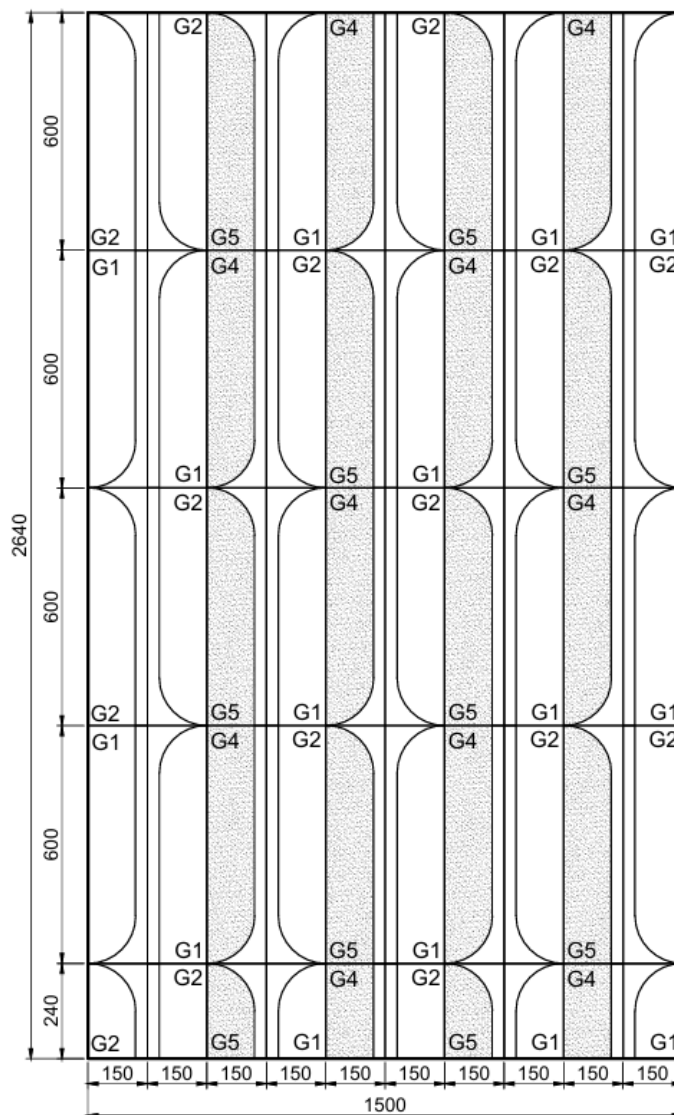

АЛЬБОМ
ГОТОВЫХ РЕШЕНИЙ

Вариант 2. Раскладка 3D панелей GLORIOUS 3220x2400 мм.

artpole®

НОВИНКА!

АЛЬБОМ

ГОТОВЫХ РЕШЕНИЙ

Вариант 3. Раскладка 3D панелей **GLORIOUS** 3250x4500 мм.

Состав раскладки:

- GLORIOUS-1 - 20 шт.;
- GLORIOUS-2 - 20 шт.;
- GLORIOUS-4 - 15 шт.;
- GLORIOUS-5 - 15 шт.;
- Плинтус SPL5 (H150x30 мм);
- Карниз SKTL85 (H100x40 мм);
- Молдинг SMG482 (H50x18 мм) - 13,2 п.м.;
- Молдинг SMG293 (H20x7 мм) - 11,6 п.м.

ГОТОВЫЕ РАСКЛАДКИ 3D ПАНЕЛЕЙ ELEMENTARY GLORIOUS

Вариант 4. Раскладка 3D панелей **GLORIOUS** 2640x1500 мм.

Состав раскладки:

- GLORIOUS-1 - 15 шт.;
- GLORIOUS-2 - 15 шт.;
- GLORIOUS-4 - 10 шт.;
- GLORIOUS-5 - 10 шт.

Вариант 5. Раскладка 3D панелей GLORIOUS 2400x3300 мм.

Состав раскладки:

- GLORIOUS-1 - 44 шт.;
- GLORIOUS-2 - 44 шт.

artpole®

НОВИНКА!

АЛЬБОМ
ГОТОВЫХ РЕШЕНИЙ

Вариант 6. Раскладка 3D панелей GLORIOUS 2400x1500 мм.