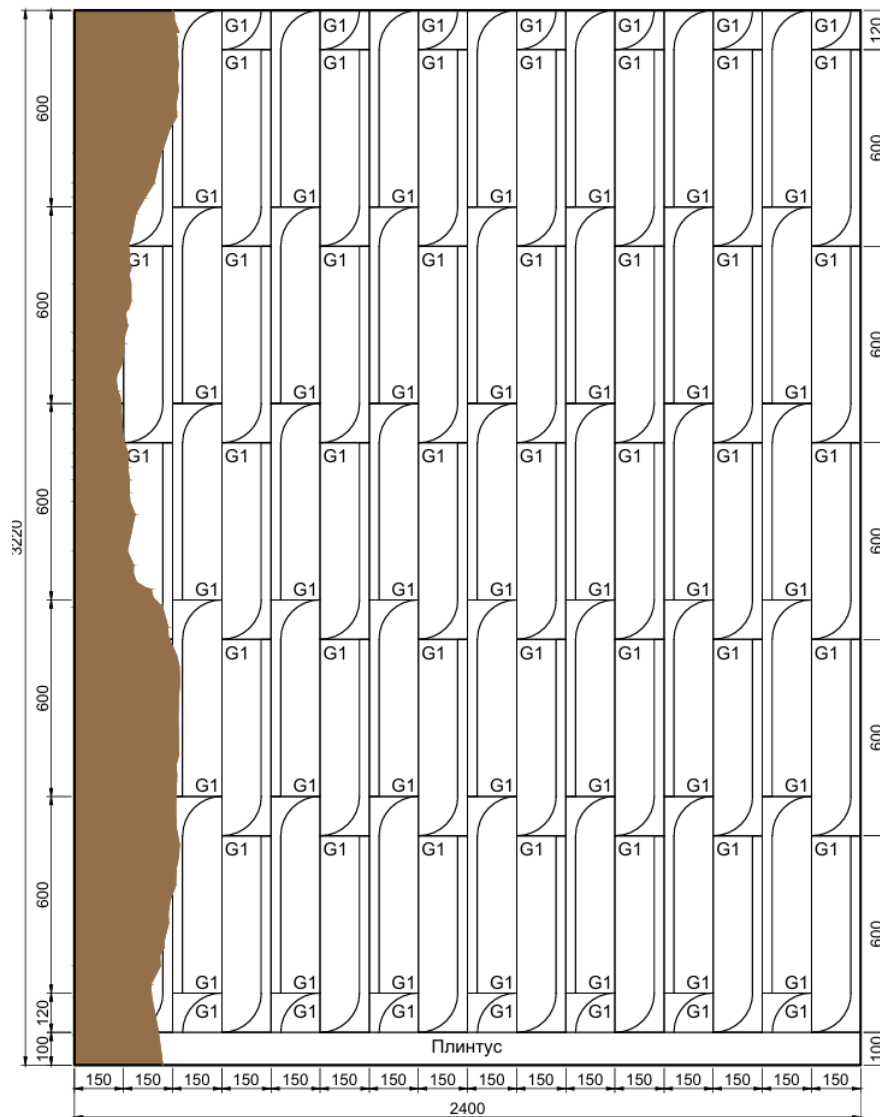

artpole®

НОВИНКА!

АЛЬБОМ

ГОТОВЫХ РЕШЕНИЙ

ГОТОВЫЕ РЕШЕНИЯ 3D ПАНЕЛЕЙ ELEMENTARY GLORIOUS ПОД ПОКРАСКУ

Вариант 1. Раскладка 3D панелей GLORIOUS 2620x4200 мм.

Состав раскладки:

- GLORIOUS-4 - 56 шт.;
- GLORIOUS-5 - 56 шт.;
- Плинтус (H100x38 мм);
- Карниз SKTL168 (H120x90 мм).

artpole®

НОВИНКА!

АЛЬБОМ
ГОТОВЫХ РЕШЕНИЙ

Вариант 2. Раскладка 3D панелей **GLORIOUS** 3220x2400 мм.

Состав раскладки:

- GLORIOUS-1 - 96 шт.;
- Плинтус (H100x38 мм).

artpole®

НОВИНКА!

АЛЬБОМ
ГОТОВЫХ РЕШЕНИЙ

Вариант 2. Раскладка 3D панелей GLORIOUS 3220x2400 мм.

artpole®

НОВИНКА!

АЛЬБОМ

ГОТОВЫХ РЕШЕНИЙ

Вариант 3. Раскладка 3D панелей **GLORIOUS** 3250x4500 мм.

Состав раскладки: