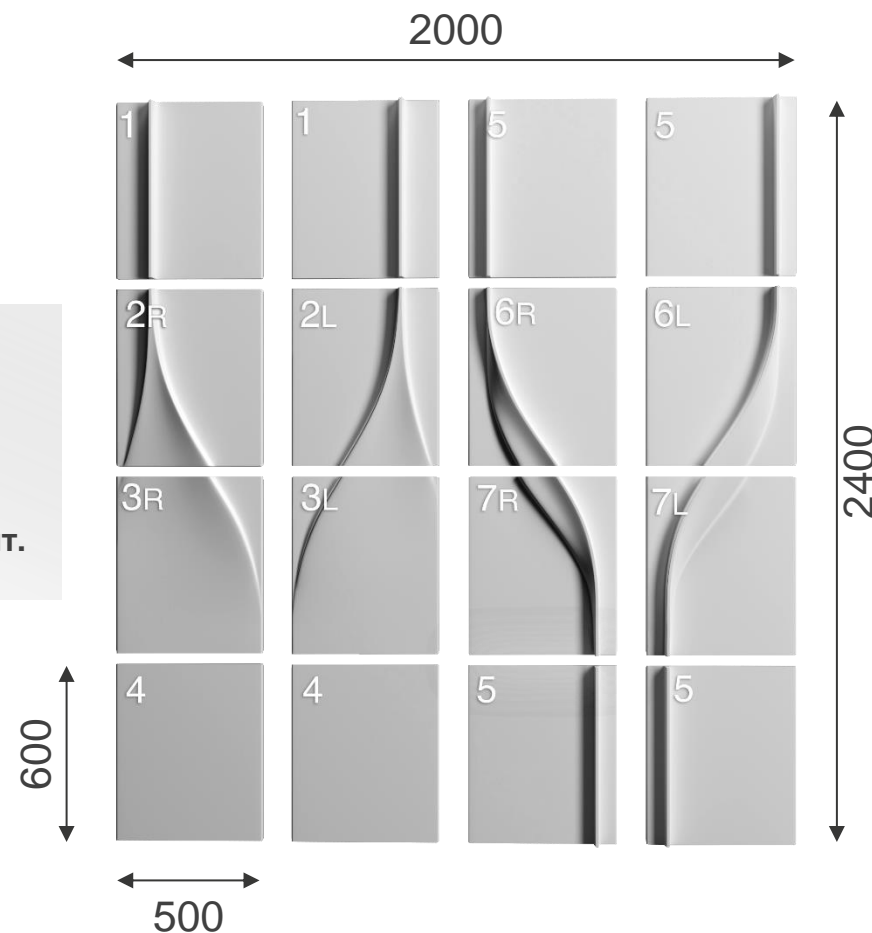

artpole®

НОВИНКА!

АЛЬБОМ

ГОТОВЫХ РЕШЕНИЙ

ГОТОВЫЕ РЕШЕНИЯ ДЛЯ ПАННО PERFECTO

Вариант 1. Гипсовое 3D панно PERFECTO + LED 3600x3520 мм и панно BASALT 3600x1200 мм.

artpole®

НОВИНКА!

АЛЬБОМ

ГОТОВЫХ РЕШЕНИЙ

Панно PERFECTO

Артикул: **SPN21**
 Размер: **2400x2000 мм**
 Размер одной панели: **600x500 мм**
 Min толщина рельефа: **20 мм**
 Max толщина рельефа: **70 мм**
 Количество панелей на панно: **16 шт.**

ВНИМАНИЕ! Панно можно заказать целиком, или какую-то из его частей, но не менее 8 панелей.
 Панно-конструктор PERFECTO можно увеличивать как по ширине, так и по высоте, путем добавления необходимого количество панелей, в соответствии с Вашим дизайном.

Вариант 1. Гипсовое 3D панно PERFECTO + LED 3600x3520 мм и панно BASALT 3600x1200 мм.

Состав раскладки:

- SPN21-1 - 13 шт.;
- SPN21-2R - 5 шт.;
- SPN21-2L - 4 шт.;
- SPN21-3R - 5 шт.;
- SPN21-3L - 4 шт.;
- SPN21-4 - 11 шт.;
- Всего панелей SPN21 - 42 шт.;
- SPN9-2 - 2 шт.;
- SPN9-3 - 2 шт.;
- SPN9-5 - 2 шт.;
- SPN9-6 - 2 шт.;
- SPN9-8 - 2 шт.;
- SPN9-9 - 2 шт.;
- Всего панелей SPN9 - 12 шт.;
- Плинтус 100x20 мм;
- Световой профиль арт. 006414 - 3,6 п.м.;
- Заглушка с отверстием к профилю 6414 арт. 006414-1 - 1 компл.;
- COB лента - 3,6 м.