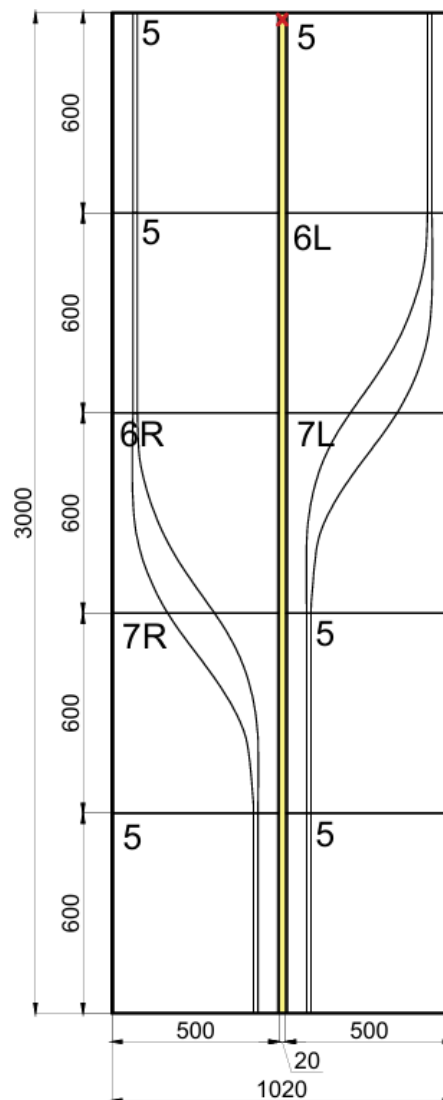

Вариант 8. Гипсовое 3D панно PERFECTO + LED 3000x1020 мм.

Состав раскладки:

- SPN21-5 - 6 шт.;
- SPN21-6R - 1 шт.;
- SPN21-6L - 1 шт.;
- SPN21-7R - 1 шт.;
- SPN21-7L - 1 шт.;
- Всего панелей SPN21 - 10 шт.
- Световой профиль арт. 006414 - 3 п.м.;
- Заглушка с отверстием к профилю 6414 арт.006414-1 - 1 компл.;
- COB лента - 3 м.