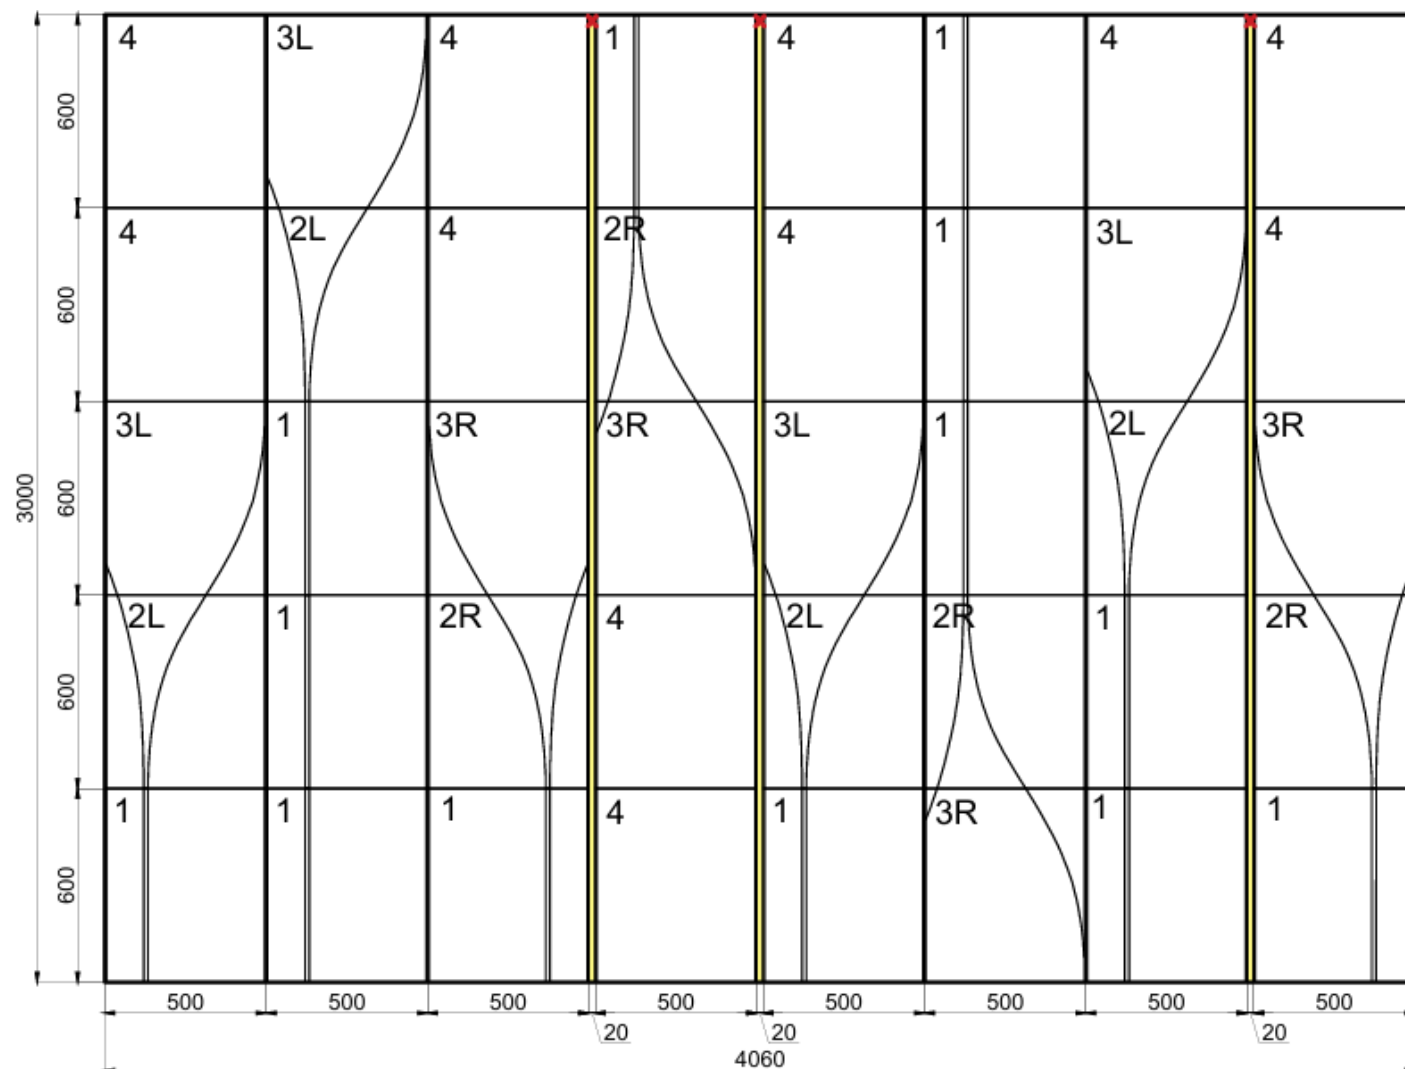

artpole®

НОВИНКА!

АЛЬБОМ
ГОТОВЫХ РЕШЕНИЙ

Вариант 2. Гипсовое 3D панно PERFECTO + LED 3000x4060 мм.

Вариант 2. Гипсовое 3D панно PERFECTO + LED 3000x4060 мм.

Состав раскладки:

- SPN21-1 - 13 шт.;
- SPN21-2R - 4 шт.;
- SPN21-2L - 4 шт.;
- SPN21-3R - 4 шт.;
- SPN21-3L - 4 шт.;
- SPN21-4 - 11 шт.;
- Всего панелей SPN21 - 40 шт.;
- Световой профиль арт. 006414 - 9 п.м.;
- Заглушка с отверстием к профилю 6414 арт. 006414-1 - 3 компл.;
- COB лента - 9 м.